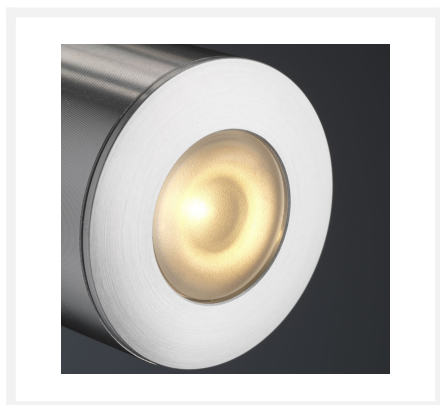

Cree LED veranda opbouwspot Gomera io | warmwit | set van 6, 8, 10 of 12 stuks

Product afbeeldingen

Korte omschrijving

Deze IO set met Cree LED opbouwspots uit de Gomera serie zijn geschikt voor in veranda's en overkappingen. De opbouwspots zijn verkrijgbaar in sets van 6, 8, 10 of 12 LED opbouwspots van 3 watt. Een Somfy IO serie LED transformator met serie connector wordt standaard meegeleverd. De opbouwspots zijn dimbaar.

Omschrijving

De Gomera LED opbouwspots hebben een diameter van 33 mm en een hoogte van 21 mm. De spots zijn allen IP-44, waardoor ze voldoende zijn beschermd tegen stof en spatwater. Ideaal voor in een veranda dus. Iedere spot is voorzien van 5 meter kabel. Hierdoor kun je de bekabeling van de spots eenvoudig naar de connector leggen en inpluggen.