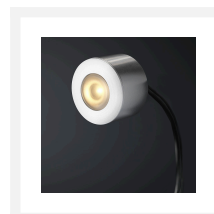

Cree LED veranda opbouwspot Gomera io | warmwit | set van 6, 8, 10 of 12 stuks

Product afbeeldingen

Korte omschrijving

Deze IO set met Cree LED opbouwspots uit de Gomera serie zijn geschikt voor in veranda's en overkappingen. De opbouwspots zijn verkrijgbaar in sets van 6, 8, 10 of 12 LED opbouwspots van 3 watt. Een Somfy IO serie LED transformator met serie connector wordt standaard meegeleverd. De opbouwspots zijn dimbaar.

Omschrijving

De Gomera LED opbouwspots hebben een diameter van 33 mm en een hoogte van 21 mm. De spots zijn allen IP-44, waardoor ze voldoende zijn beschermd tegen stof en spatwater. Ideaal voor in een veranda dus. Iedere spot is voorzien van 5 meter kabel. Hierdoor kun je de bekabeling van de spots eenvoudig naar de connector leggen en inpluggen.

De opbouwspots van deze set bedien je met een Somfy IO afstandsbediening. Deze dien je apart te bestellen via onze webshop. Dit geldt ook voor de Somfy IO LED receiver. Deze heb je nodig om deze set met Somfy IO te laten communiceren. Heb je al een meerkanaals Somfy IO afstandsbediening en heb je een kanaal over? Dan kun je jouw huidige Somfy IO afstandsbediening ook gebruiken om deze set mee te bedienen. De Somfy IO LED receiver dien je dan nog steeds te bestellen.

Specificaties

Artikelnummer	L2219
EAN code	7435846960936
Merk	Hamulight
Kleur spot	Aluminium
Geschikt voor	Binnen & buiten
Geschikt i.c.m.	Somfy io afstandsbediening (Somfy io receiver vereist)
Ook compatibel met	Somfy TaHoma
Lichtkleur	Warmwit (2700K)
Verbruik per LED	3 watt
Ingangsspanning	230V AC
LED chip	Cree
Dimbaar	Ja
Lumen per LED (inclusief lens)	155 lm
Kleurweergave (CRI)	>92
Lichthoek	30 Graden
Kantelbaar	Nee
Bekabeling per LED	500 cm
Transformator nodig?	Ja (standaard bijgeleverd)
Afmetingen transformator	110 x 65 x 20 mm
Schakeling	Serie
Diameter	33 mm
Hoogte	21 mm
Materiaal	Aluminium
IP waarde	Spots: IP44, Trafo: IP44
Keurmerk	CE, Rohs
Garantie	Spots: 3 jaar, Trafo: 2 jaar
Energietabel oud	A+
Energietabel nieuw	G