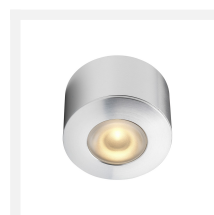

Cree LED veranda opbouwspot Gomera io | warmwit | set van 6, 8, 10 of 12 stuks

Product afbeeldingen

Korte omschrijving

Deze IO set met Cree LED opbouwspots uit de Gomera serie zijn geschikt voor in veranda's en overkappingen. De opbouwspots zijn verkrijgbaar in sets van 6, 8, 10 of 12 LED opbouwspots van 3 watt. Een Somfy IO serie LED transformator met serie connector wordt standaard meegeleverd. De opbouwspots zijn dimbaar.

Omschrijving

De Gomera LED opbouwspots hebben een diameter van 33 mm en een hoogte van 21 mm. De spots zijn allen IP-44, waardoor ze voldoende zijn beschermd tegen stof en spatwater. Ideaal voor in een veranda dus. Iedere spot is voorzien van 5 meter kabel. Hierdoor kun je de bekabeling van de spots eenvoudig naar de connector leggen en inpluggen.

Specificaties

Artikelnummer	L2219
EAN code	7435846960936
Merk	Hamulight
Kleur spot	Aluminium
Geschikt voor	Binnen & buiten
Geschikt i.c.m.	Somfy io afstandsbediening (Somfy io receiver vereist)
Ook compatibel met	Somfy TaHoma
Lichtkleur	Warmwit (2700K)
Verbruik per LED	3 watt
Ingangsspanning	230V AC
LED chip	Cree
Dimbaar	Ja
Lumen per LED (inclusief lens)	155 lm
Kleurweergave (CRI)	>92
Lichthoek	30 Graden
Kantelbaar	Nee
Bekabeling per LED	500 cm
Transformator nodig?	Ja (standaard bijgeleverd)
Afmetingen transformator	110 x 65 x 20 mm
Schakeling	Serie
Diameter	33 mm
Hoogte	21 mm
Materiaal	Aluminium
IP waarde	Spots: IP44, Trafo: IP44
Keurmerk	CE, Rohs
Garantie	Spots: 3 jaar, Trafo: 2 jaar
Energietabel oud	A+
Energietabel nieuw	G