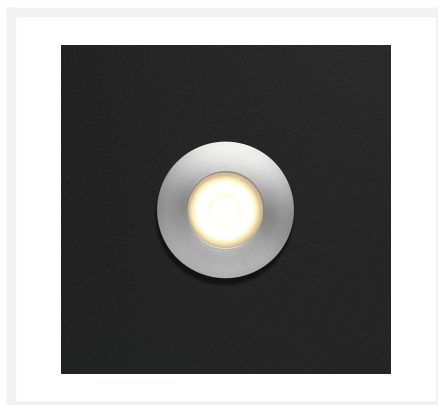

Cree LED veranda opbouwspot Gomera io | warmwit | set van 6, 8, 10 of 12 stuks

Product afbeeldingen

Korte omschrijving

Deze IO set met Cree LED opbouwspots uit de Gomera serie zijn geschikt voor in veranda's en overkappingen. De opbouwspots zijn verkrijgbaar in sets van 6, 8, 10 of 12 LED opbouwspots van 3 watt. Een Somfy IO serie LED transformator met serie connector wordt standaard meegeleverd. De opbouwspots zijn dimbaar.

Omschrijving

De Gomera LED opbouwspots hebben een diameter van 33 mm en een hoogte van 21 mm. De spots zijn allen IP-44, waardoor ze voldoende zijn beschermd tegen stof en spatwater. Ideaal voor in een veranda dus. Iedere spot is voorzien van 5 meter kabel. Hierdoor kun je de bekabeling van de spots eenvoudig naar de connector leggen en inpluggen.

Specificaties

Artikelnummer	L2219
EAN code	7435846960936
Merk	Hamulight
Kleur spot	Aluminium
Geschikt voor	Binnen & buiten
Geschikt i.c.m.	Somfy io afstandsbediening (Somfy io receiver vereist)
Ook compatibel met	Somfy TaHoma
Lichtkleur	Warmwit (2700K)
Verbruik per LED	3 watt
Ingangsspanning	230V AC
LED chip	Cree
Dimbaar	Ja
Lumen per LED (inclusief lens)	155 lm
Kleurweergave (CRI)	>92
Lichthoek	30 Graden
Kantelbaar	Nee
Bekabeling per LED	500 cm
Transformator nodig?	Ja (standaard bijgeleverd)
Afmetingen transformator	110 x 65 x 20 mm
Schakeling	Serie
Diameter	33 mm
Hoogte	21 mm
Materiaal	Aluminium
IP waarde	Spots: IP44, Trafo: IP44
Keurmerk	CE, Rohs
Garantie	Spots: 3 jaar, Trafo: 2 jaar
Energietabel oud	A+
Energietabel nieuw	G