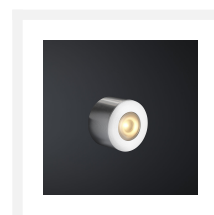

Cree LED veranda opbouwspot Gomera io | warmwit | set van 6, 8, 10 of 12 stuks

Product afbeeldingen

Korte omschrijving

Deze IO set met Cree LED opbouwspots uit de Gomera serie zijn geschikt voor in veranda's en overkappingen. De opbouwspots zijn verkrijgbaar in sets van 6, 8, 10 of 12 LED opbouwspots van 3 watt. Een Somfy IO serie LED transformator met serie connector wordt standaard meegeleverd. De opbouwspots zijn dimbaar.

Omschrijving

De Gomera LED opbouwspots hebben een diameter van 33 mm en een hoogte van 21 mm. De spots zijn allen IP-44, waardoor ze voldoende zijn beschermd tegen stof en spatwater. Ideaal voor in een veranda dus. Iedere spot is voorzien van 5 meter kabel. Hierdoor kun je de bekabeling van de spots eenvoudig naar de connector leggen en inpluggen.

Heb je interesse in deze set? Vergeet dan niet om ook even naar de toebehoren van deze set te kijken. Zo kun je de 5 meter kabel per spot verlengen met een verlengsnoer. En wil je de transformator en connector mooi en waterdicht wegwerken? Dan zijn onze wandboxen erg handig.

Specificaties

Artikelnummer	L2219
EAN code	7435846960936
Merk	Hamulight
Kleur spot	Aluminium
Geschikt voor	Binnen & buiten
Geschikt i.c.m.	Somfy io afstandsbediening (Somfy io receiver vereist)
Ook compatibel met	Somfy TaHoma
Lichtkleur	Warmwit (2700K)
Verbruik per LED	3 watt
Ingangsspanning	230V AC
LED chip	Cree
Dimbaar	Ja
Lumen per LED (inclusief lens)	155 lm
Kleurweergave (CRI)	>92
Lichthoek	30 Graden
Kantelbaar	Nee
Bekabeling per LED	500 cm
Transformator nodig?	Ja (standaard bijgeleverd)
Afmetingen transformator	110 x 65 x 20 mm
Schakeling	Serie
Diameter	33 mm
Hoogte	21 mm
Materiaal	Aluminium
IP waarde	Spots: IP44, Trafo: IP44
Keurmerk	CE, Rohs
Garantie	Spots: 3 jaar, Trafo: 2 jaar
Energietabel oud	A+
Energietabel nieuw	G