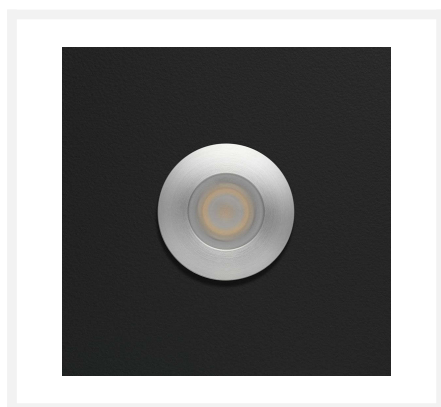

Cree LED opbouwspot Gomera bas | warmwit | set van 4, 6, 8, 10 of 12 stuks

Product afbeeldingen

Korte omschrijving

Deze BAS set met Cree LED opbouwspots uit de Gomera serie zijn speciaal ontworpen voor in veranda's. De spots zijn verkrijgbaar in sets van 4, 6, 8, 10 of 12 dimbare LED opbouwspots van 3 watt met serie LED transformator en connector. Deze set is geschikt voor in houten en aluminium veranda's.

Omschrijving

De Gomera LED opbouwspots schijnen een mooie warmwitte lichtkleur (2700k) en zorgen daarmee voor een aangename en gezellige sfeer in jouw veranda. Aan iedere spot zit 5 meter kabel. Mocht dit niet genoeg zijn dan is er altijd de mogelijkheid er een verlengsnoer bij te bestellen. De kabels van de opbouwspots zijn enkelgeïsoleerde kabel. Het voordeel hiervan is dat de kabels dun blijven, maar wel goed zijn beschermd. Doordat de kabels dun zijn hoef je maar kleine gaten te boren in de liggers van jouw veranda, waardoor de stevigheid van de liggers niet wordt aangetast. De opbouwspots hebben een hoogte van 21 mm en een diameter van 33 mm.

Specificaties

Artikelnummer	L2218
EAN code	7435830856801
Merk	Hamulight
Kleur spot	Aluminium
Geschikt voor	Binnen & buiten
Geschikt i.c.m.	Een schakelaar, LED draaidimmer Atlas, LED drukkdimmer Novex, afstandsbediening Moon, de Hamulight app
Ook compatibel met	Google Home, Amazon Alexa & KlikAanKlikUit
Lichtkleur	Warmwit (2700K)
Verbruik per LED	3 watt
Ingangsspanning	230V AC
LED chip	Cree
Dimbaar	Ja
Lumen per LED (inclusief lens)	155 lm
Kleurweergave (CRI)	>92
Lichthoek	30 Graden
Kantelbaar	Nee
Bekabeling per LED	500 cm
Transformator nodig?	Ja (standaard bijgeleverd)
Afmetingen transformator	120 x 45 x 20 mm (met 6-gats connector) - 165 x 40 x 30 mm (met 12-gats connector)
Schakeling	Serie
Diameter	33 mm
Hoogte	21 mm
IP waarde	Spots: IP44, Trafo: IP44
Keurmerk	CE, Rohs
Garantie	Spots: 3 jaar, Trafo: 2 jaar
Energie label oud	A+
Energie label nieuw	G