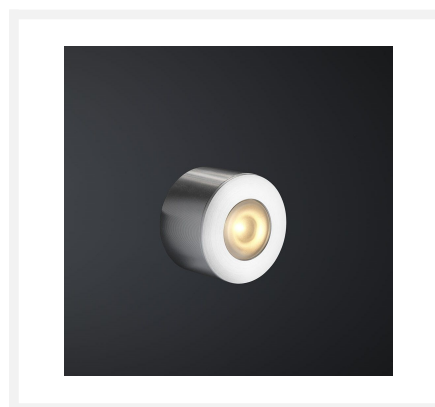

Cree LED opbouwspot Gomera bas | warmwit | set van 4, 6, 8, 10 of 12 stuks

Product afbeeldingen

Korte omschrijving

Deze BAS set met Cree LED opbouwspots uit de Gomera serie zijn speciaal ontworpen voor in veranda's. De spots zijn verkrijgbaar in sets van 4, 6, 8, 10 of 12 dimbare LED opbouwspots van 3 watt met serie LED transformator en connector. Deze set is geschikt voor in houten en aluminium veranda's.

Omschrijving

De Gomera LED opbouwspots schijnen een mooie warmwitte lichtkleur (2700k) en zorgen daarmee voor een aangename en gezellige sfeer in jouw veranda. Aan iedere spot zit 5 meter kabel. Mocht dit niet genoeg zijn dan is er altijd de mogelijkheid er een verlengsnoer bij te bestellen. De kabels van de opbouwspots zijn enkelgeïsoleerde kabel. Het voordeel hiervan is dat de kabels dun blijven, maar wel goed zijn beschermd. Doordat de kabels dun zijn hoef je maar kleine gaten te boren in de liggers van jouw veranda, waardoor de stevigheid van de liggers niet wordt aangetast. De opbouwspots hebben een hoogte van 21 mm en een diameter van 33 mm.

Het is ook mogelijk om deze set te combineren met een schemerschakelaar of bewegingsmelder. Ideaal voor in een carport. Beide zijn ook verkrijgbaar op de webshop.

Als je deze set wilt gebruiken voor jouw veranda raden wij aan om even te kijken naar de toebehoren van deze set. Zo verleng je met een verlengkabel de 5 meter bekabeling per spot. En met een waterdichte wandbox werk je de transformator en connector veilig weg.