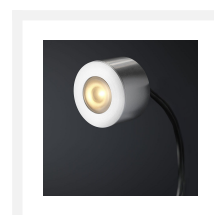

Cree LED opbouwspot Gomera bas | warmwit | set van 4, 6, 8, 10 of 12 stuks

Product afbeeldingen

Korte omschrijving

Deze BAS set met Cree LED opbouwspots uit de Gomera serie zijn speciaal ontworpen voor in veranda's. De spots zijn verkrijgbaar in sets van 4, 6, 8, 10 of 12 dimbare LED opbouwspots van 3 watt met serie LED transformator en connector. Deze set is geschikt voor in houten en aluminium veranda's.

Omschrijving

De Gomera LED opbouwspots schijnen een mooie warmwitte lichtkleur (2700k) en zorgen daarmee voor een aangename en gezellige sfeer in jouw veranda. Aan iedere spot zit 5 meter kabel. Mocht dit niet genoeg zijn dan is er altijd de mogelijkheid er een verlengsnoer bij te bestellen. De kabels van de opbouwspots zijn enkelgeïsoleerde kabel. Het voordeel hiervan is dat de kabels dun blijven, maar wel goed zijn beschermd. Doordat de kabels dun zijn hoef je maar kleine gaten te boren in de liggers van jouw veranda, waardoor de stevigheid van de liggers niet wordt aangetast. De opbouwspots hebben een hoogte van 21 mm en een diameter van 33 mm.

Specificaties

Artikelnummer	L2218
EAN code	7435830856801
Merk	Hamulight
Kleur spot	Aluminium
Geschikt voor	Binnen & buiten
Geschikt i.c.m.	Een schakelaar, LED draaidimmer Atlas, LED drukkdimmer Novex, afstandsbediening Moon, de Hamulight app
Ook compatibel met	Google Home, Amazon Alexa & KlikAanKlikUit
Lichtkleur	Warmwit (2700K)
Verbruik per LED	3 watt
Ingangsspanning	230V AC
LED chip	Cree
Dimbaar	Ja
Lumen per LED (inclusief lens)	155 lm
Kleurweergave (CRI)	>92
Lichthoek	30 Graden
Kantelbaar	Nee
Bekabeling per LED	500 cm
Transformator nodig?	Ja (standaard bijgeleverd)
Afmetingen transformator	120 x 45 x 20 mm (met 6-gats connector) - 165 x 40 x 30 mm (met 12-gats connector)
Schakeling	Serie
Diameter	33 mm
Hoogte	21 mm
IP waarde	Spots: IP44, Trafo: IP44
Keurmerk	CE, Rohs
Garantie	Spots: 3 jaar, Trafo: 2 jaar
Energie label oud	A+
Energie label nieuw	G