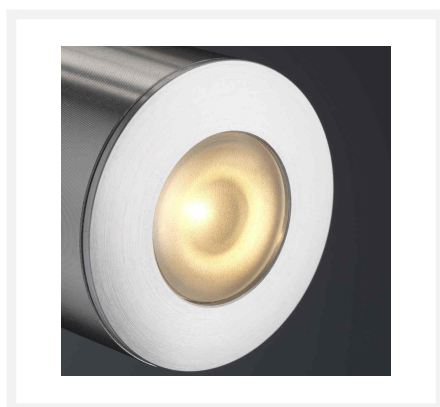

Cree LED opbouwspot Gomera bas | warmwit | set van 4, 6, 8, 10 of 12 stuks

Product afbeeldingen

Korte omschrijving

Deze BAS set met Cree LED opbouwspots uit de Gomera serie zijn speciaal ontworpen voor in veranda's. De spots zijn verkrijgbaar in sets van 4, 6, 8, 10 of 12 dimbare LED opbouwspots van 3 watt met serie LED transformator en connector. Deze set is geschikt voor in houten en aluminium veranda's.

Omschrijving

De Gomera LED opbouwspots schijnen een mooie warmwitte lichtkleur (2700k) en zorgen daarmee voor een aangename en gezellige sfeer in jouw veranda. Aan iedere spot zit 5 meter kabel. Mocht dit niet genoeg zijn dan is er altijd de mogelijkheid er een verlengsnoer bij te bestellen. De kabels van de opbouwspots zijn enkelgeïsoleerde kabel. Het voordeel hiervan is dat de kabels dun blijven, maar wel goed zijn beschermd. Doordat de kabels dun zijn hoef je maar kleine gaten te boren in de liggers van jouw veranda, waardoor de stevigheid van de liggers niet wordt aangetast. De opbouwspots hebben een hoogte van 21 mm en een diameter van 33 mm.

Specificaties

Artikelnummer	L2218
EAN code	7435830856801
Merk	Hamulight
Kleur spot	Aluminium
Geschikt voor	Binnen & buiten
Geschikt i.c.m.	Een schakelaar, LED draaidimmer Atlas, LED drukkdimmer Novex, afstandsbediening Moon, de Hamulight app
Ook compatibel met	Google Home, Amazon Alexa & KlikAanKlikUit
Lichtkleur	Warmwit (2700K)
Verbruik per LED	3 watt
Ingangsspanning	230V AC
LED chip	Cree
Dimbaar	Ja
Lumen per LED (inclusief lens)	155 lm
Kleurweergave (CRI)	>92
Lichthoek	30 Graden
Kantelbaar	Nee
Bekabeling per LED	500 cm
Transformator nodig?	Ja (standaard bijgeleverd)
Afmetingen transformator	120 x 45 x 20 mm (met 6-gats connector) - 165 x 40 x 30 mm (met 12-gats connector)
Schakeling	Serie
Diameter	33 mm
Hoogte	21 mm
IP waarde	Spots: IP44, Trafo: IP44
Keurmerk	CE, Rohs
Garantie	Spots: 3 jaar, Trafo: 2 jaar
Energie label oud	A+
Energie label nieuw	G