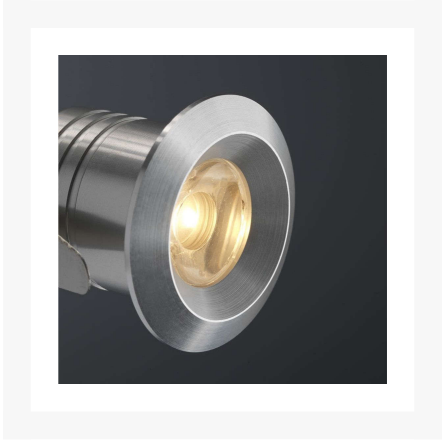

Cree LED inbouwspot Marbella bas | warmwit | set van 4, 6, 8, 10 of 12 stuks

Product afbeeldingen

Korte omschrijving

Deze BAS set met stijlvolle Cree LED inbouwspots uit de Marbella serie bestaat uit 4, 6, 8, 10 of 12 dimbare LED inbouwspots (3 watt), inclusief een serie LED transformator met een serie connector. Deze set is geschikt voor in houten en aluminium veranda's.

Omschrijving

De LED inbouwspots van de Marbella BAS set hebben een kleine inbouwmaat (22 mm), lage hoogte (30 mm) en geschikte diameter (28 mm). De Aragon is dan ook een kleine spot die in vrijwel ieder veranda past. Iedere inbouwspot uit deze set is voorzien van een 5 meter lange kabel. Deze kabel is dubbelgeïsoleerd waardoor de kans klein is op een kabelbreuk of beschadiging. De spots creëren met hun mooie warmwitte lichtkleur (2700k) een aangename en gezellige sfeer in jouw veranda.

De set slim maken? Sluit de spots dan aan op een bewegingsmelder. Dit is vooral handig voor een carport.

Is de Marbella BAS set echt iets voor jou? Bekijk dan ook even de toebehoren van deze set. Zo werk je met een wandbox de transformator mooi en veilig weg en met een gatenzaag (afmeting 22 mm) kun je gaten maken in de liggers van jouw veranda op perfect formaat. Heb je te weinig bekabeling per spot? Dan kun je deze verlengen met een verlengsnoer.