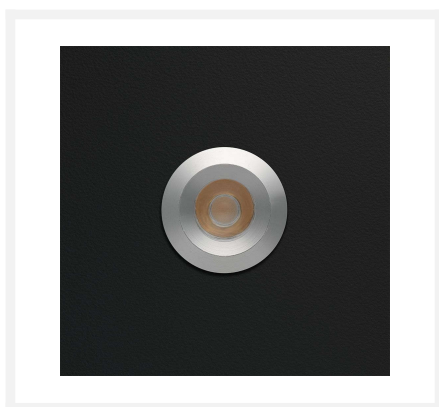

Cree LED inbouwspot Marbella bas | warmwit | set van 4, 6, 8, 10 of 12 stuks

Product afbeeldingen

Korte omschrijving

Deze BAS set met stijlvolle Cree LED inbouwspots uit de Marbella serie bestaat uit 4, 6, 8, 10 of 12 dimbare LED inbouwspots (3 watt), inclusief een serie LED transformator met een serie connector. Deze set is geschikt voor in houten en aluminium veranda's.

Omschrijving

De LED inbouwspots van de Marbella BAS set hebben een kleine inbouwmaat (22 mm), lage hoogte (30 mm) en geschikte diameter (28 mm). De Aragon is dan ook een kleine spot die in vrijwel ieder veranda past. Iedere inbouwspot uit deze set is voorzien van een 5 meter lange kabel. Deze kabel is dubbelgeïsoleerd waardoor de kans klein is op een kabelbreuk of beschadiging. De spots creëren met hun mooie warmwitte lichtkleur (2700k) een aangename en gezellige sfeer in jouw veranda.

Specificaties

Artikelnummer	L2236
EAN code	7435124554512
Merk	Hamulight
LED chip	Cree
Kleur spot	Aluminium
Geschikt voor	Binnen & buiten
Geschikt i.c.m.	Een schakelaar, LED draaidimmer Atlas, LED drukdimmer Novex, afstandsbediening Moon, de Hamulight app
Ook compatibel met	Google Home, Amazon Alexa & KlikAanKlikUit
Verbruik per LED	3 watt
Ingangsspanning	230V AC
Lichtkleur	Warmwit (2700K)
Lumen per LED (inclusief lens)	155 lm
Kleurweergave (CRI)	> 92
Lichthoek	45 Graden
Dimbaar	Ja
Kantelbaar	Nee
Bekabeling per LED	500 cm
Transformator nodig?	Ja (standaard bijgeleverd)
Afmetingen transformator	120 x 45 x 20 mm (met 6-gats connector) - 165 x 40 x 30 mm (met 12-gats connector)
Schakeling	Serie
Diameter	28 mm
Hoogte	30 mm
Inbouwmaat	22 mm
Materiaal	Aluminium
IP waarde	Spots: IP44, Trafo: IP44
Keurmerk	CE, Rohs
Garantie	Spots: 3 jaar, Trafo: 2 jaar