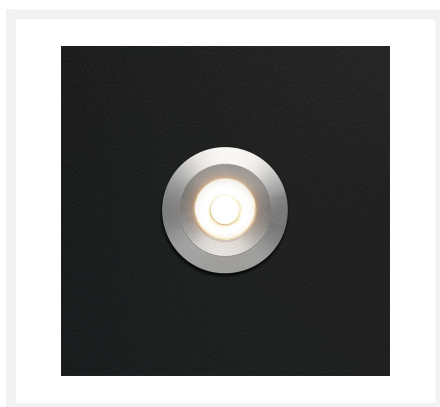

Cree LED inbouwspot Marbella bas | warmwit | set van 4, 6, 8, 10 of 12 stuks

Product afbeeldingen

Korte omschrijving

Deze BAS set met stijlvolle Cree LED inbouwspots uit de Marbella serie bestaat uit 4, 6, 8, 10 of 12 dimbare LED inbouwspots (3 watt), inclusief een serie LED transformator met een serie connector. Deze set is geschikt voor in houten en aluminium veranda's.

Omschrijving

De LED inbouwspots van de Marbella BAS set hebben een kleine inbouwmaat (22 mm), lage hoogte (30 mm) en geschikte diameter (28 mm). De Aragon is dan ook een kleine spot die in vrijwel ieder veranda past. Iedere inbouwspot uit deze set is voorzien van een 5 meter lange kabel. Deze kabel is dubbelgeïsoleerd waardoor de kans klein is op een kabelbreuk of beschadiging. De spots creëren met hun mooie warmwitte lichtkleur (2700k) een aangename en gezellige sfeer in jouw veranda.

Specificaties

Artikelnummer	L2236
EAN code	7435124554512
Merk	Hamulight
LED chip	Cree
Kleur spot	Aluminium
Geschikt voor	Binnen & buiten
Geschikt i.c.m.	Een schakelaar, LED draaidimmer Atlas, LED drukdimmer Novex, afstandsbediening Moon, de Hamulight app
Ook compatibel met	Google Home, Amazon Alexa & KlikAanKlikUit
Verbruik per LED	3 watt
Ingangsspanning	230V AC
Lichtkleur	Warmwit (2700K)
Lumen per LED (inclusief lens)	155 lm
Kleurweergave (CRI)	> 92
Lichthoek	45 Graden
Dimbaar	Ja
Kantelbaar	Nee
Bekabeling per LED	500 cm
Transformator nodig?	Ja (standaard bijgeleverd)
Afmetingen transformator	120 x 45 x 20 mm (met 6-gats connector) - 165 x 40 x 30 mm (met 12-gats connector)
Schakeling	Serie
Diameter	28 mm
Hoogte	30 mm
Inbouwmaat	22 mm
Materiaal	Aluminium
IP waarde	Spots: IP44, Trafo: IP44
Keurmerk	CE, Rohs
Garantie	Spots: 3 jaar, Trafo: 2 jaar