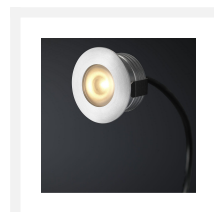

## Cree LED inbouwspot Aragon bas | warmwit | set van 4, 6, 8, 10 of 12 stuks

## Korte omschrijving

---

Deze BAS set met Cree LED inbouwspots uit de Aragon serie bestaat uit 4, 6, 8, 10 of 12 dimbare LED inbouwspots van 3 watt, inclusief bijbehorende serie LED transformator met een connector. Deze set is geschikt voor in houten en aluminium veranda's.

## Omschrijving

---

De LED inbouwspots van de Aragon BAS set zijn kleine en stijlvolle inbouwspots. De kleine inbouwmaat (28 mm), lage hoogte (20 mm) en geschikte diameter (33 mm) van de Aragon spots zorgen ervoor dat de spots in vrijwel iedere veranda past. Aan andere inbouwspot zit een kabel van 5 meter lang. Deze kabel is dubbelgeïsoleerd waardoor de kans op een kabelbreuk of beschadiging is verkleind. De spots zorgen met hun warmwitte lichtkleur (2700k) voor een aangename en gezellige sfeer in jouw veranda.

## Specificaties

Artikelnummer	L2233
EAN code	7435124552556
Merk	Hamulight
LED chip	Cree
Kleur spot	Aluminium
Geschikt voor	Binnen & buiten
Geschikt i.c.m.	Een schakelaar, LED draaidimmer Atlas, LED drukdimmer Novex, afstandsbediening Moon, de Hamulight app
Ook compatibel met	Google Home, Amazon Alexa & KlikAanKlikUit
Verbruik per LED	3 watt
Ingangsspanning	230V AC
Lichtkleur	Warmwit (2700K)
Lumen per LED (inclusief lens)	155 lm
Kleurweergave (CRI)	> 92
Lichthoek	45 Graden
Dimbaar	Ja
Kantelbaar	Nee
Bekabeling per LED	500 cm
Transformator nodig?	Ja (standaard bijgeleverd)
Afmetingen transformator	120 x 45 x 20 mm (met 6-gats connector) - 165 x 40 x 30 mm (met 12-gats connector)
Schakeling	Serie
Diameter	33 mm
Hoogte	20 mm
Inbouwmaat	28 mm
Materiaal	Aluminium
IP waarde	Spots: IP44, Trafo: IP44
Keurmerk	CE, Rohs
Garantie	Spots: 3 jaar, Trafo: 2 jaar