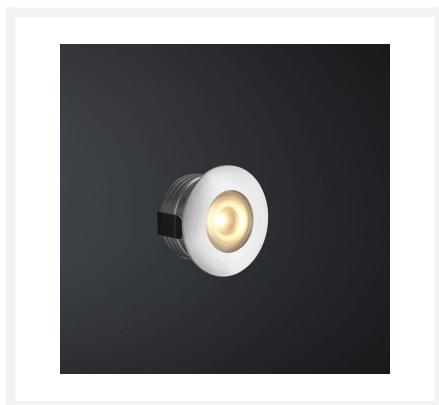

## Cree LED inbouwspot Aragon bas | warmwit | set van 4, 6, 8, 10 of 12 stuks

## Korte omschrijving

---

Deze BAS set met Cree LED inbouwspots uit de Aragon serie bestaat uit 4, 6, 8, 10 of 12 dimbare LED inbouwspots van 3 watt, inclusief bijbehorende serie LED transformator met een connector. Deze set is geschikt voor in houten en aluminium veranda's.

## Omschrijving

---

De LED inbouwspots van de Aragon BAS set zijn kleine en stijlvolle inbouwspots. De kleine inbouwmaat (28 mm), lage hoogte (20 mm) en geschikte diameter (33 mm) van de Aragon spots zorgen ervoor dat de spots in vrijwel iedere veranda past. Aan andere inbouwspot zit een kabel van 5 meter lang. Deze kabel is dubbelgeïsoleerd waardoor de kans op een kabelbreuk of beschadiging is verkleind. De spots zorgen met hun warmwitte lichtkleur (2700k) voor een aangename en gezellige sfeer in jouw veranda.

## Specificaties

Artikelnummer	L2233
EAN code	7435124552556
Merk	Hamulight
LED chip	Cree
Kleur spot	Aluminium
Geschikt voor	Binnen & buiten
Geschikt i.c.m.	Een schakelaar, LED draaidimmer Atlas, LED drukdimmer Novex, afstandsbediening Moon, de Hamulight app
Ook compatibel met	Google Home, Amazon Alexa & KlikAanKlikUit
Verbruik per LED	3 watt
Ingangsspanning	230V AC
Lichtkleur	Warmwit (2700K)
Lumen per LED (inclusief lens)	155 lm
Kleurweergave (CRI)	> 92
Lichthoek	45 Graden
Dimbaar	Ja
Kantelbaar	Nee
Bekabeling per LED	500 cm
Transformator nodig?	Ja (standaard bijgeleverd)
Afmetingen transformator	120 x 45 x 20 mm (met 6-gats connector) - 165 x 40 x 30 mm (met 12-gats connector)
Schakeling	Serie
Diameter	33 mm
Hoogte	20 mm
Inbouwmaat	28 mm
Materiaal	Aluminium
IP waarde	Spots: IP44, Trafo: IP44
Keurmerk	CE, Rohs
Garantie	Spots: 3 jaar, Trafo: 2 jaar