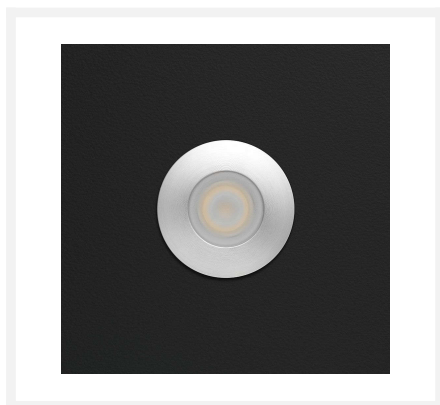

## Cree LED inbouwspot Aragon bas | warmwit | set van 4, 6, 8, 10 of 12 stuks

## Korte omschrijving

---

Deze BAS set met Cree LED inbouwspots uit de Aragon serie bestaat uit 4, 6, 8, 10 of 12 dimbare LED inbouwspots van 3 watt, inclusief bijbehorende serie LED transformator met een connector. Deze set is geschikt voor in houten en aluminium veranda's.

## Omschrijving

---

De LED inbouwspots van de Aragon BAS set zijn kleine en stijlvolle inbouwspots. De kleine inbouwmaat (28 mm), lage hoogte (20 mm) en geschikte diameter (33 mm) van de Aragon spots zorgen ervoor dat de spots in vrijwel iedere veranda past. Aan andere inbouwspot zit een kabel van 5 meter lang. Deze kabel is dubbelgeïsoleerd waardoor de kans op een kabelbreuk of beschadiging is verkleind. De spots zorgen met hun warmwitte lichtkleur (2700k) voor een aangename en gezellige sfeer in jouw veranda.

## Specificaties

Artikelnummer	L2233
EAN code	7435124552556
Merk	Hamulight
LED chip	Cree
Kleur spot	Aluminium
Geschikt voor	Binnen & buiten
Geschikt i.c.m.	Een schakelaar, LED draaidimmer Atlas, LED drukdimmer Novex, afstandsbediening Moon, de Hamulight app
Ook compatibel met	Google Home, Amazon Alexa & KlikAanKlikUit
Verbruik per LED	3 watt
Ingangsspanning	230V AC
Lichtkleur	Warmwit (2700K)
Lumen per LED (inclusief lens)	155 lm
Kleurweergave (CRI)	> 92
Lichthoek	45 Graden
Dimbaar	Ja
Kantelbaar	Nee
Bekabeling per LED	500 cm
Transformator nodig?	Ja (standaard bijgeleverd)
Afmetingen transformator	120 x 45 x 20 mm (met 6-gats connector) - 165 x 40 x 30 mm (met 12-gats connector)
Schakeling	Serie
Diameter	33 mm
Hoogte	20 mm
Inbouwmaat	28 mm
Materiaal	Aluminium
IP waarde	Spots: IP44, Trafo: IP44
Keurmerk	CE, Rohs
Garantie	Spots: 3 jaar, Trafo: 2 jaar