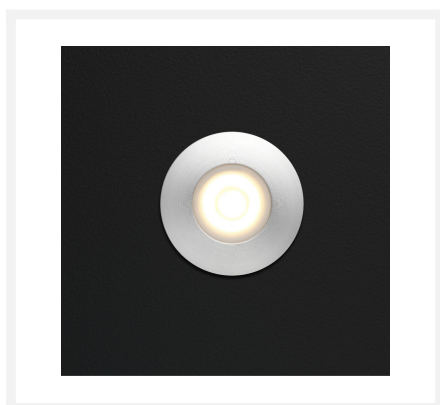

Cree LED veranda inbouwspot Aragon ab | warmwit | set van 6, 8, 10 of 12 stuks

Product afbeeldingen

Korte omschrijving

Deze AB set met Cree LED inbouwspots uit de Aragon serie is speciaal ontworpen voor in veranda's. Deze set is verkrijgbaar met 6, 8, 10 of 12 dimbare inbouwspots van 3 watt. Verder zit er een Hamulight afstandsbediening en parallel transformator met connector inbegrepen. Dit is een geschikte set voor houten en aluminium veranda's.

Omschrijving

De stijlvolle inbouwspots uit deze set hebben kleine afmetingen. Hierdoor passen de spots in vrijwel iedere veranda. De inbouwmaat van de inbouwspots bedraagt 28 mm, de hoogte 20 mm en de diameter 33 mm. Met het warmwitte (2700k) licht zorgen deze spots ervoor dat jouw veranda gezellig wordt verlicht. Iedere inbouwspot bevat een kabel van 5 meter. Deze kabel is dubbel geïsoleerd waardoor het beschermd is tegen kabelbreuk en beschadiging.

De inbouwspots aan- en uitzetten doe je met de Hamulight afstandsbediening. Deze wordt standaard meegeleverd, inclusief batterijen, houder en bevestigingsmateriaal. De meegeleverde transformator zorgt ervoor dat de inkomende 230 volt wordt omgezet naar laagspanning en de inbouwspots dien je in de parallel connector te pluggen.

Specificaties

Artikelnummer	L2179
EAN code	7435124518590
Merk	Hamulight
LED chip	Cree
Kleur spot	Aluminium
Geschikt voor	Binnen & buiten
Verbruik per LED	3 watt
Ingangsspanning	230V AC
Lichtkleur	Warmwit (2700K)
Lumen per LED (inclusief lens)	155 lm
Kleurweergave (CRI)	>92
Lichthoek	45 Graden
Dimbaar	Ja
Kantelbaar	Nee
Bekabeling per LED	500 cm
Transformator nodig?	Ja (standaard bijgeleverd)
Afmetingen transformator	205 x 50 x 28 mm
Bereik afstandsbediening	10 meter
Schakeling	Parallel
Diameter	33 mm
Hoogte	20 mm
Inbouwmaat	28 mm
Materiaal	Aluminium
IP waarde	Spots: IP44, Trafo: IP44
Keurmerk	CE, Rohs
Garantie	Spots: 3 jaar, Trafo: 2 jaar
Energietabel oud	A+
Energietabel nieuw	G