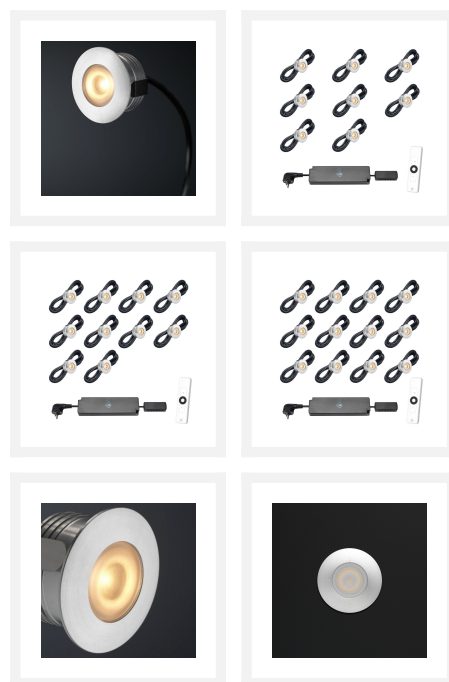

Cree LED veranda inbouwspot Aragon ab | warmwit | set van 6, 8, 10 of 12 stuks

Product afbeeldingen

Korte omschrijving

Deze AB set met Cree LED inbouwspots uit de Aragon serie is speciaal ontworpen voor in veranda's. Deze set is verkrijgbaar met 6, 8, 10 of 12 dimbare inbouwspots van 3 watt. Verder zit er een Hamulight afstandsbediening en parallel transformator met connector inbegrepen. Dit is een geschikte set voor houten en aluminium veranda's.

Omschrijving

De stijlvolle inbouwspots uit deze set hebben kleine afmetingen. Hierdoor passen de spots in vrijwel iedere veranda. De inbouwmaat van de inbouwspots bedraagt 28 mm, de hoogte 20 mm en de diameter 33 mm. Met het warmwitte (2700k) licht zorgen deze spots ervoor dat jouw veranda gezellig wordt verlicht. Iedere inbouwspot bevat een kabel van 5 meter. Deze kabel is dubbel geïsoleerd waardoor het beschermd is tegen kabelbreuk en beschadiging.

De inbouwspots aan- en uitzetten doe je met de Hamulight afstandsbediening. Deze wordt standaard meegeleverd, inclusief batterijen, houder en bevestigingsmateriaal. De meegeleverde transformator zorgt ervoor dat de inkomende 230 volt wordt omgezet naar laagspanning en de inbouwspots dien je in de parallel connector te pluggen.

Specificaties

Artikelnummer	L2179
EAN code	7435124518590
Merk	Hamulight
LED chip	Cree
Kleur spot	Aluminium
Geschikt voor	Binnen & buiten
Verbruik per LED	3 watt
Ingangsspanning	230V AC
Lichtkleur	Warmwit (2700K)
Lumen per LED (inclusief lens)	155 lm
Kleurweergave (CRI)	>92
Lichthoek	45 Graden
Dimbaar	Ja
Kantelbaar	Nee
Bekabeling per LED	500 cm
Transformator nodig?	Ja (standaard bijgeleverd)
Afmetingen transformator	205 x 50 x 28 mm
Bereik afstandsbediening	10 meter
Schakeling	Parallel
Diameter	33 mm
Hoogte	20 mm
Inbouwmaat	28 mm
Materiaal	Aluminium
IP waarde	Spots: IP44, Trafo: IP44
Keurmerk	CE, Rohs
Garantie	Spots: 3 jaar, Trafo: 2 jaar
Energietabel oud	A+
Energietabel nieuw	G