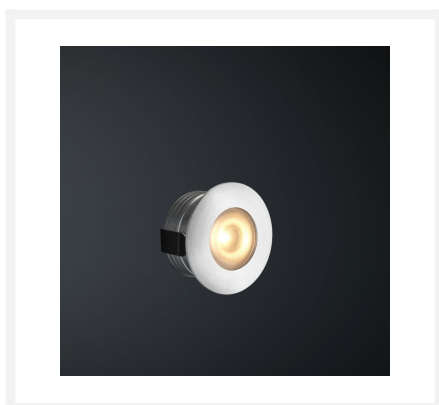

Cree LED veranda inbouwspot Aragon ab | warmwit | set van 6, 8, 10 of 12 stuks

Product afbeeldingen

Korte omschrijving

Deze AB set met Cree LED inbouwspots uit de Aragon serie is speciaal ontworpen voor in veranda's. Deze set is verkrijgbaar met 6, 8, 10 of 12 dimbare inbouwspots van 3 watt. Verder zit er een Hamulight afstandsbediening en parallel transformator met connector inbegrepen. Dit is een geschikte set voor houten en aluminium veranda's.

Omschrijving

De stijlvolle inbouwspots uit deze set hebben kleine afmetingen. Hierdoor passen de spots in vrijwel iedere veranda. De inbouwmaat van de inbouwspots bedraagt 28 mm, de hoogte 20 mm en de diameter 33 mm. Met het warmwitte (2700k) licht zorgen deze spots ervoor dat jouw veranda gezellig wordt verlicht. Iedere inbouwspot bevat een kabel van 5 meter. Deze kabel is dubbel geïsoleerd waardoor het beschermd is tegen kabelbreuk en beschadiging.

De inbouwspots aan- en uitzetten doe je met de Hamulight afstandsbediening. Deze wordt standaard meegeleverd, inclusief batterijen, houder en bevestigingsmateriaal. De meegeleverde transformator zorgt ervoor dat de inkomende 230 volt wordt omgezet naar laagspanning en de inbouwspots dien je in de parallel connector te pluggen.

Specificaties

Artikelnummer	L2179
EAN code	7435124518590
Merk	Hamulight
LED chip	Cree
Kleur spot	Aluminium
Geschikt voor	Binnen & buiten
Verbruik per LED	3 watt
Ingangsspanning	230V AC
Lichtkleur	Warmwit (2700K)
Lumen per LED (inclusief lens)	155 lm
Kleurweergave (CRI)	>92
Lichthoek	45 Graden
Dimbaar	Ja
Kantelbaar	Nee
Bekabeling per LED	500 cm
Transformator nodig?	Ja (standaard bijgeleverd)
Afmetingen transformator	205 x 50 x 28 mm
Bereik afstandsbediening	10 meter
Schakeling	Parallel
Diameter	33 mm
Hoogte	20 mm
Inbouwmaat	28 mm
Materiaal	Aluminium
IP waarde	Spots: IP44, Trafo: IP44
Keurmerk	CE, Rohs
Garantie	Spots: 3 jaar, Trafo: 2 jaar
Energietabel oud	A+
Energietabel nieuw	G