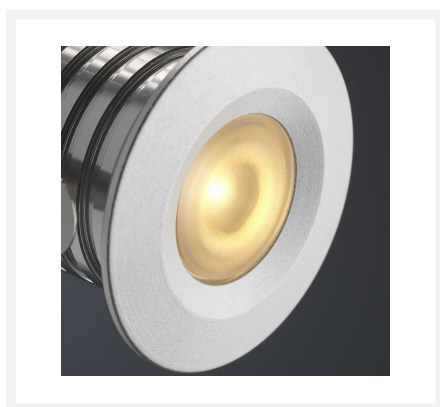

Cree LED veranda inbouwspot Pals ab | warmwit | set van 6, 8, 10 of 12 stuks

Product afbeeldingen

Korte omschrijving

Deze AB set met Cree LED inbouwspots uit de Pals serie is speciaal ontworpen voor in veranda's. De inbouwspots zorgen ervoor dat de veranda's mooi worden verlicht. De spots zijn te krijgen in sets van 6, 8, 10 of 12 dimbare inbouwspots (3 watt). Een parallel transformator met connector en een Hamulight afstandsbediening zitten in deze set inbegrepen. Deze set is uitermate geschikt voor houten veranda's, maar ook voor aluminium veranda's kun je deze set gebruiken.

Omschrijving

De inbouwspots uit deze Pals AB set hebben een inbouwmaat van 30 mm, een hoogte van 30 mm en een diameter van 38 mm. Met deze afmetingen zouden de inbouwspots in de meeste veranda's goed passen. Deze spots hebben een warmwitte lichtkleur (2700k) en zullen daarom een warme sfeer creëren in jouw veranda. Iedere spot heeft een 5 meter enkelgeïsoleerde kabel. Het voordeel van een enkelgeïsoleerde kabel is dat de kabel dunner is, waardoor je maar kleine gaten in de liggers van jouw veranda hoeft te boren, waar de kabel doorheen past. Hierdoor behoudt jouw veranda ook zijn stevigheid.

Specificaties

Artikelnummer	L2160
EAN code	7435124541567
Merk	Hamulight
LED chip	Cree
Kleur spot	Aluminium
Geschikt voor	Binnen & buiten
Verbruik per LED	3 watt
Ingangsspanning	230V AC
Lichtkleur	Warmwit (2700K)
Lumen per LED (inclusief lens)	155 lm
Kleurweergave (CRI)	>92
Lichthoek	45 Graden
Dimbaar	Ja
Kantelbaar	Nee
Bekabeling per LED	500 cm
Transformator nodig?	Ja (standaard bijgeleverd)
Afmetingen transformator	205x50x28mm
Bereik afstandsbediening	10 meter
Schakeling	Parallel
Diameter	38 mm
Hoogte	30 mm
Inbouwmaat	30 mm
Materiaal	Aluminium
IP waarde	Spots: IP44, Trafo: IP44
Keurmerk	CE, Rohs
Garantie	Spots: 3 jaar, Trafo: 2 jaar
Energietabel oud	A+
Energietabel nieuw	G