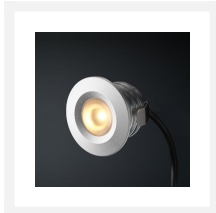

## Korte omschrijving

---

Deze AB set met Cree LED inbouwspots uit de Pals serie is speciaal ontworpen voor in veranda's. De inbouwspots zorgen ervoor dat de veranda's mooi worden verlicht. De spots zijn te krijgen in sets van 6, 8, 10 of 12 dimbare inbouwspots (3 watt). Een parallel transformator met connector en een Hamulight afstandsbediening zitten in deze set inbegrepen. Deze set is uitermate geschikt voor houten veranda's, maar ook voor aluminium veranda's kun je deze set gebruiken.

De Hamulight afstandsbediening zit in deze set inbegrepen. Hiermee kun je de inbouwspots aan- en uitzetten en dimmen. Je ontvangt bij deze set ook een afstandsbediening houder inclusief bevestigingsmateriaal. Ook de batterijen voor de afstandsbediening worden standaard meegeleverd. Buiten de afstandsbediening krijg je ook een transformator en een parallel connector. De bijgeleverde transformator zorgt ervoor dat de 230 volt wordt omgezet naar laagspanning. De inbouwspots dien je in de parallel connector te pluggen.

## Specificaties

Artikelnummer	L2160
EAN code	7435124541567
Merk	Hamulight
LED chip	Cree
Kleur spot	Aluminium
Geschikt voor	Binnen & buiten
Verbruik per LED	3 watt
Ingangsspanning	230V AC
Lichtkleur	Warmwit (2700K)
Lumen per LED (inclusief lens)	155 lm
Kleurweergave (CRI)	>92
Lichthoek	45 graden
Dimbaar	Ja
Kantelbaar	Nee
Bekabeling per LED	500 cm
Transformator nodig?	Ja (standaard bijgeleverd)
Afmetingen transformator	205 x 50 x 28mm
Bereik afstandsbediening	10 meter
Schakeling	Parallel
Diameter	38 mm
Hoogte	30 mm
Inbouwmaat	30 mm
Materiaal	Aluminium
IP waarde	Spots: IP44, Trafo: IP44
Keurmerk	CE, Rohs
Garantie	Spots: 3 jaar, Trafo: 2 jaar
Energietabel oud	A+
Energietabel nieuw	G