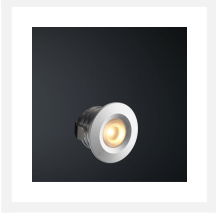

## Cree LED veranda inbouwspot Pals ab | warmwit | set van 6, 8, 10 of 12 stuks

## Korte omschrijving

---

Deze AB set met Cree LED inbouwspots uit de Pals serie is speciaal ontworpen voor in veranda's. De inbouwspots zorgen ervoor dat de veranda's mooi worden verlicht. De spots zijn te krijgen in sets van 6, 8, 10 of 12 dimbare inbouwspots (3 watt). Een parallel transformator met connector en een Hamulight afstandsbediening zitten in deze set inbegrepen. Deze set is uitermate geschikt voor houten veranda's, maar ook voor aluminium veranda's kun je deze set gebruiken.

## Omschrijving

---

De inbouwspots uit deze Pals AB set hebben een inbouwmaat van 30 mm, een hoogte van 30 mm en een diameter van 38 mm. Met deze afmetingen zouden de inbouwspots in de meeste veranda's goed passen. Deze spots hebben een warmwitte lichtkleur (2700k) en zullen daarom een warme sfeer creëren in jouw veranda. Iedere spot heeft een 5 meter enkelgeïsoleerde kabel. Het voordeel van een enkelgeïsoleerde kabel is dat de kabel dunner is, waardoor je maar kleine gaten in de liggers van jouw veranda hoeft te boren, waar de kabel doorheen past. Hierdoor behoudt jouw veranda ook zijn stevigheid.

## Specificaties

Artikelnummer	L2160
EAN code	7435124541567
Merk	Hamulight
LED chip	Cree
Kleur spot	Aluminium
Geschikt voor	Binnen & buiten
Verbruik per LED	3 watt
Ingangsspanning	230V AC
Lichtkleur	Warmwit (2700K)
Lumen per LED (inclusief lens)	155 lm
Kleurweergave (CRI)	>92
Lichthoek	45 graden
Dimbaar	Ja
Kantelbaar	Nee
Bekabeling per LED	500 cm
Transformator nodig?	Ja (standaard bijgeleverd)
Afmetingen transformator	205 x 50 x 28mm
Bereik afstandsbediening	10 meter
Schakeling	Parallel
Diameter	38 mm
Hoogte	30 mm
Inbouwmaat	30 mm
Materiaal	Aluminium
IP waarde	Spots: IP44, Trafo: IP44
Keurmerk	CE, Rohs
Garantie	Spots: 3 jaar, Trafo: 2 jaar
Energietabel oud	A+
Energietabel nieuw	G