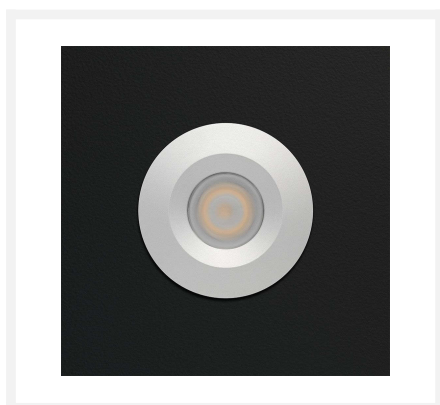

Cree LED inbouwspot Sevilla bas | warmwit | set van 4, 6, 8, 10 of 12 stuks

Product afbeeldingen

Korte omschrijving

Deze BAS set met Cree LED inbouwspots uit de Sevilla serie is geschikt voor in aluminium en houten veranda's. Deze stijlvolle set is verkrijgbaar in sets van 4, 6, 8, 10 of 12 dimbare LED inbouwspots (3 watt), inclusief bijbehorende serie LED transformator met connector.

Omschrijving

De Sevilla LED inbouwspots hebben een IP-waarde van 44 (IP44). Dit betekent dat ze goed zijn beschermd tegen stof en spatwaterdicht zijn. Het warme witlicht (2700k) dat de spots afgeven zorgt voor een gezellige en aangename sfeer in jouw veranda. Iedere spot is voorzien van 5 meter kabel. Hierdoor kun je de bekabeling van de spots eenvoudig naar de transformator met connector leggen en de spot vervolgens in de connector pluggen. De bekabeling van de spots zijn dubbelgeïsoleerd, waardoor de kans op kabelbreuk wordt verkleind. De inbouwmaat (35 mm), hoogte (36 mm) en diameter (41 mm) van Sevilla spots zorgen ervoor dat de spots in vrijwel iedere veranda kan worden geplaatst.

De Sevilla inbouwspots in deze sets zijn te bedienen via de LED draaidimmer Atlas, de drukdimmer Novex, de afstandsbediening Moon en/of de Hamulight app. Zorg ervoor dat je ten minste één van deze bedieningsopties bestelt. Als je de spots wilt bedienen via de Novex, Moon en/of Hamulight app, voeg dan ook de wifi LED receiver toe aan je bestelling om toegang te krijgen tot de app.