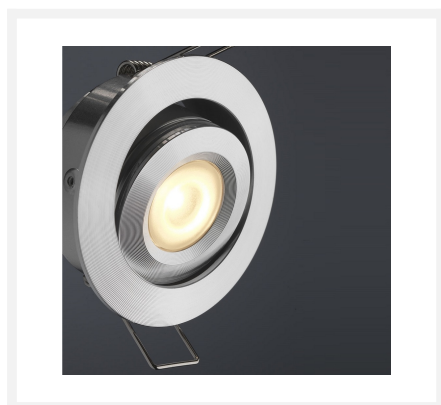

Cree LED veranda inbouwspot Toledo io | kantelbaar | warmwit | set van 6, 8, 10 of 12 stuks

Product afbeeldingen

Korte omschrijving

Deze Somfy IO set met Cree LED inbouwspots uit de Toledo serie zijn speciaal ontworpen voor in veranda's. De Toledo IO set is verkrijgbaar met 6, 8, 10 of 12 LED inbouwspots (3 watt) met Somfy IO serie LED transformator en connector. De inbouwspots zijn dimbaar en geschikt voor in aluminium en houten veranda's.

Omschrijving

De Toledo LED inbouwspots zijn kantelbaar en dimbaar. Zo heb je de mogelijkheid de lichtstraal op een bepaalde plek in jouw veranda te laten schijnen. De lichtkleur van deze lichtstraal is warmwit (2700k). De inbouwspots zijn voorzien van een 5 meter lange kabel. De kabels zijn dubbelgeïsoleerd, waardoor de kans op een kabelbreuk erg klein is. Door een inbouwmaat van 42 mm, een hoogte van 36 mm en een diameter van 50 mm is deze set perfect voor veel veranda's.

Bij deze set zit de Somfy IO transformator met serie connector inbegrepen. De inbouwspots van deze set kun je bedienen met een Somfy IO 5-kanaals afstandsbediening. Deze dien je apart te bestellen via onze webshop. Dit geldt ook voor de Somfy IO LED receiver. Deze heb je nodig om deze set met de Somfy IO afstandsbediening te laten communiceren. Heb je al een meerkanaals Somfy IO afstandsbediening en heb je een kanaal over? Dan kun je jouw huidige Somfy IO afstandsbediening ook gebruiken om deze set mee te bedienen. De Somfy IO LED receiver dien je dan nog steeds te bestellen.