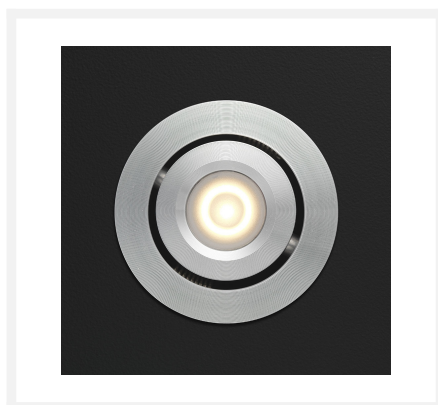

Cree LED veranda inbouwspot Toledo io | kantelbaar | warmwit | set van 6, 8, 10 of 12 stuks

Product afbeeldingen

Korte omschrijving

Deze Somfy IO set met Cree LED inbouwspots uit de Toledo serie zijn speciaal ontworpen voor in veranda's. De Toledo IO set is verkrijgbaar met 6, 8, 10 of 12 LED inbouwspots (3 watt) met Somfy IO serie LED transformator en connector. De inbouwspots zijn dimbaar en geschikt voor in aluminium en houten veranda's.

Omschrijving

De Toledo LED inbouwspots zijn kantelbaar en dimbaar. Zo heb je de mogelijkheid de lichtstraal op een bepaalde plek in jouw veranda te laten schijnen. De lichtkleur van deze lichtstraal is warmwit (2700k). De inbouwspots zijn voorzien van een 5 meter lange kabel. De kabels zijn dubbelgeïsoleerd, waardoor de kans op een kabelbreuk erg klein is. Door een inbouwmaat van 42 mm, een hoogte van 36 mm en een diameter van 50 mm is deze set perfect voor veel veranda's.

Bij deze set zit de Somfy IO transformator met serie connector inbegrepen. De inbouwspots van deze set kun je bedienen met een Somfy IO 5-kanaals afstandsbediening. Deze dien je apart te bestellen via onze webshop. Dit geldt ook voor de Somfy IO LED receiver. Deze heb je nodig om deze set met de Somfy IO afstandsbediening te laten communiceren. Heb je al een meerkanaals Somfy IO afstandsbediening en heb je een kanaal over? Dan kun je jouw huidige Somfy IO afstandsbediening ook gebruiken om deze set mee te bedienen. De Somfy IO LED receiver dien je dan nog steeds te bestellen.