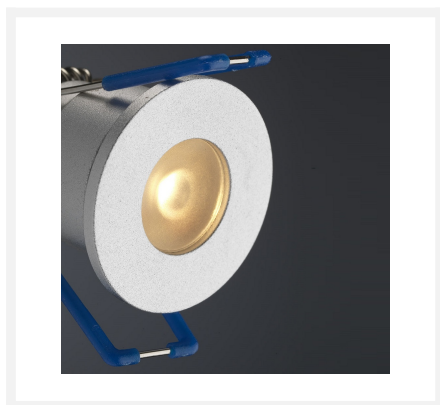

Cree LED veranda inbouwspot Valencia io | warmwit | set van 6, 8, 10 of 12 stuks

Product afbeeldingen

Korte omschrijving

Deze Somfy IO set met Cree LED inbouwspots uit de Valencia serie bestaat uit 6, 8, 10 of 12 dimbare LED inbouwspots (3 watt) met een Somfy IO serie transformator met serie connector. Dit is een geschikte set voor houten en aluminium veranda's.

Omschrijving

De Valencia LED inbouwspots uit deze set zijn stofdicht en beschermd tegen spat- en spuitwater. De IP-waarde van deze spot is dan ook IP-65. De spots geven een mooie warmwitte lichtkleur (2700k) af en creëren daarmee een aangename en gezellige sfeer in jouw veranda. Iedere spot is voorzien van 5 meter kabel. Deze kabels zijn dubbelgeïsoleerde kabel, waardoor de kabel goed is beschermd tegen kabelbreuk. De inbouwmaat (28 mm), hoogte (37 mm) en diameter (36 mm) van de spots zijn perfect voor in de meeste veranda's.

De inbouwspots van deze set bedien je met een Somfy IO afstandsbediening. Deze dien je apart te bestellen via onze webshop. Dit geldt ook voor de Somfy IO LED receiver. Deze heb je nodig om deze set met Somfy IO te laten communiceren. Heb je al een meerkanaals Somfy IO afstandsbediening en heb je een kanaal over? Dan kun je jouw huidige Somfy IO afstandsbediening ook gebruiken om deze set mee te bedienen. De Somfy IO LED receiver dien je dan nog steeds te bestellen.

Ben je overtuigd van deze Somfy IO set en wil je een bestelling plaatsen? Overweeg dan ook de handige toebehoren voor deze set. Zo kan een gatenzaag (afmeting 28 mm) helpen bij het maken van gaten in de liggers van jouw veranda en een verlengsnoer biedt hulp indien je te weinig bekabeling hebt. En weet je niet waar je de transformator met connector moet laten? Bestel dan een wandbox erbij. Hiermee kun je de transformator veilig wegwerken.