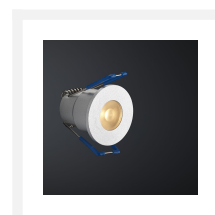

Cree LED veranda inbouwspot Valencia io | warmwit | set van 6, 8, 10 of 12 stuks

Product afbeeldingen

Korte omschrijving

Deze Somfy IO set met Cree LED inbouwspots uit de Valencia serie bestaat uit 6, 8, 10 of 12 dimbare LED inbouwspots (3 watt) met een Somfy IO serie transformator met serie connector. Dit is een geschikte set voor houten en aluminium veranda's.

Omschrijving

De Valencia LED inbouwspots uit deze set zijn stofdicht en beschermd tegen spat- en spuitwater. De IP-waarde van deze spot is dan ook IP-65. De spots geven een mooie warmwitte lichtkleur (2700k) af en creëren daarmee een aangename en gezellige sfeer in jouw veranda. Iedere spot is voorzien van 5 meter kabel. Deze kabels zijn dubbelgeïsoleerde kabel, waardoor de kabel goed is beschermd tegen kabelbreuk. De inbouwmaat (28 mm), hoogte (37 mm) en diameter (36 mm) van de spots zijn perfect voor in de meeste veranda's.

Specificaties

Artikelnummer	L2070
EAN code	7435124527585
Merk	Hamulight
LED chip	Cree
Kleur spot	Aluminium
Geschikt voor	Binnen & buiten
Geschikt i.c.m.	Somfy io afstandsbediening (Somfy io receiver vereist)
Ook compatibel met	Somfy TaHoma
Verbruik per LED	3 watt
Ingangsspanning	230V AC
Lichtkleur	Warmwit (2700K)
Lumen per LED (inclusief lens)	155 lm
Kleurweergave (CRI)	>92
Lichthoek	45 Graden
Dimbaar	Ja
Kantelbaar	Nee
Bekabeling per LED	500 cm
Transformator nodig?	Ja (standaard bijgeleverd)
Afmetingen transformator	110 x 65 x 20 mm
Schakeling	Serie
Diameter	36 mm
Hoogte	37 mm
Inbouwmaat	30 mm
Materiaal	Aluminium
IP waarde	Spots: IP65, Trafo: IP44
Keurmerk	CE, Rohs
Garantie	Spots: 3 jaar, Trafo: 2 jaar
Energie label oud	A+