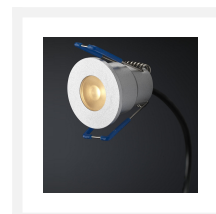

Cree LED veranda inbouwspot Valencia io | warmwit | set van 6, 8, 10 of 12 stuks

Product afbeeldingen

Korte omschrijving

Deze Somfy IO set met Cree LED inbouwspots uit de Valencia serie bestaat uit 6, 8, 10 of 12 dimbare LED inbouwspots (3 watt) met een Somfy IO serie transformator met serie connector. Dit is een geschikte set voor houten en aluminium veranda's.

Omschrijving

De Valencia LED inbouwspots uit deze set zijn stofdicht en beschermd tegen spat- en spuitwater. De IP-waarde van deze spot is dan ook IP-65. De spots geven een mooie warmwitte lichtkleur (2700k) af en creëren daarmee een aangename en gezellige sfeer in jouw veranda. Iedere spot is voorzien van 5 meter kabel. Deze kabels zijn dubbelgeïsoleerde kabel, waardoor de kabel goed is beschermd tegen kabelbreuk. De inbouwmaat (28 mm), hoogte (37 mm) en diameter (36 mm) van de spots zijn perfect voor in de meeste veranda's.

Specificaties

Artikelnummer	L2070
EAN code	7435124527585
Merk	Hamulight
LED chip	Cree
Kleur spot	Aluminium
Geschikt voor	Binnen & buiten
Geschikt i.c.m.	Somfy io afstandsbediening (Somfy io receiver vereist)
Ook compatibel met	Somfy TaHoma
Verbruik per LED	3 watt
Ingangsspanning	230V AC
Lichtkleur	Warmwit (2700K)
Lumen per LED (inclusief lens)	155 lm
Kleurweergave (CRI)	>92
Lichthoek	45 Graden
Dimbaar	Ja
Kantelbaar	Nee
Bekabeling per LED	500 cm
Transformator nodig?	Ja (standaard bijgeleverd)
Afmetingen transformator	110 x 65 x 20 mm
Schakeling	Serie
Diameter	36 mm
Hoogte	37 mm
Inbouwmaat	30 mm
Materiaal	Aluminium
IP waarde	Spots: IP65, Trafo: IP44
Keurmerk	CE, Rohs
Garantie	Spots: 3 jaar, Trafo: 2 jaar
Energie label oud	A+