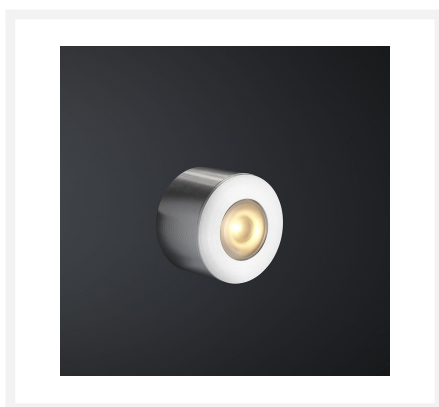

## Cree LED veranda opbouwspot Gomera ab | warmwit | set van 6, 8, 10 of 12 stuks

## Korte omschrijving

---

Deze AB set met Cree LED opbouwspots uit de Gomera serie zijn speciaal ontworpen voor in veranda's. De spots zijn verkrijgbaar in sets van 6, 8, 10 of 12 dimbare LED opbouwspots van 3 watt, inclusief bijbehorende parallel LED transformator met een parallel geschakelde connector en een Hamulight afstandsbediening. Deze set is geschikt voor in houten en aluminium veranda's.

## Omschrijving

---

De warmwitte lichtkleur (2700k) van de Gomera LED opbouwspots zorgen ervoor dat er een gezellige sfeer in jouw veranda wordt gecreëerd. Iedere opbouwspot heeft een kabel van 5 meter. Deze kabels zijn enkelgeïsoleerd. Het voordeel hiervan is dat de kabels dun blijven, maar wel goed zijn beschermd. Door dat de kabels dun zijn hoef je per opbouwspot ook maar een klein gat te boren in de liggers van de veranda, hierdoor wordt de stevigheid van de liggers niet aangetast. De opbouwspots hebben een diameter van 33 mm en een hoogte van 21 mm.

## Specificaties

---

Artikelnummer	LOV1020-06
EAN code	7435124512581
Merk	Hamulight
Kleur spot	Aluminium
Geschikt voor	Binnen & buiten
Lichtkleur	Warmwit (2700K)
Verbruik per LED	3 watt
Ingangsspanning	230V AC
LED chip	Cree
Dimbaar	Ja
Lumen per LED (inclusief lens)	155 lm
Kleurweergave (CRI)	>92
Lichthoek	30 Graden
Kantelbaar	Nee
Bekabeling per LED	500 cm
Transformator nodig?	Ja (standaard bijgeleverd)
Afmetingen transformator	205 x 50 x 28 mm
Bereik afstandsbediening	10 meter
Schakeling	Parallel
Diameter	33 mm
Hoogte	21 mm
Materiaal	Aluminium
IP waarde	Spots: IP44, Trafo: IP44
Keurmerk	CE, Rohs
Garantie	Spots: 3 jaar, Trafo: 2 jaar
Energietabel oud	A+
Energietabel nieuw	G