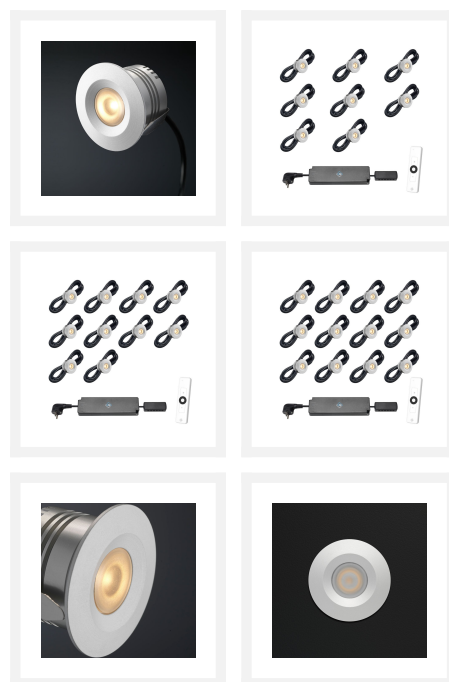

Cree LED veranda inbouwspot Sevilla ab | warmwit | set van 6, 8, 10 of 12 stuks

Product afbeeldingen

Korte omschrijving

Deze AB set met Cree LED inbouwspots Sevilla serie is speciaal ontworpen voor in veranda's. Deze set kun je dan ook gebruiken voor aluminium en houten veranda's. De Sevilla AB set bestaat uit 6, 8, 10 of 12 dimbare LED inbouwspots van 3 watt, inclusief een parallel transformator met connector en een Hamulight afstandsbediening. Deze set is geschikt voor houten en aluminium veranda's.

Omschrijving

De inbouwspots uit deze Sevilla AB set hebben een inbouwmaat van 35 mm, een hoogte van 36 mm en diameter van 41 mm. Deze afmetingen zorgen ervoor dat de inbouwspots in de meeste liggers passen. Met de warmwitte (2700k) lichtkleur creëren deze spots een gezellige en aangename sfeer in jouw veranda.

Iedere spot uit deze set is voorzien van 5 meter kabel. Deze kabel is dubbelgeïsoleerd, waardoor het beschermd is tegen kabelbreuk en beschadiging.

Met de meegeleverde Hamulight afstandsbediening kun je de inbouwspots aan- en uitzetten en dimmen. Batterijen voor de afstandsbediening worden standaard meegeleverd. Dit geldt ook voor een afstandsbediening houder en bevestigingsmateriaal hiervoor.

Naast de afstandsbediening ontvang je een LED transformator en parallel connector. De transformator zorgt ervoor dat de inkomende 230 volt wordt omgezet naar laagspanning. De inbouwspots dien je in de parallel connector te pluggen.