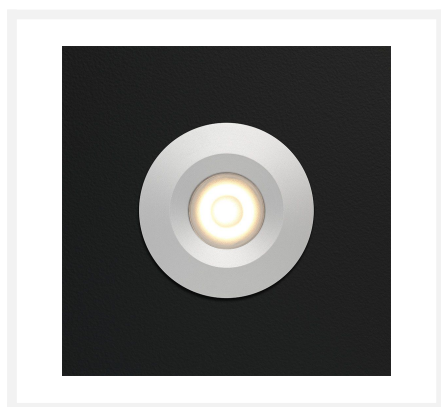

Cree LED veranda inbouwspot Sevilla ab | warmwit | set van 6, 8, 10 of 12 stuks

Product afbeeldingen

Korte omschrijving

Deze AB set met Cree LED inbouwspots Sevilla serie is speciaal ontworpen voor in veranda's. Deze set kun je dan ook gebruiken voor aluminium en houten veranda's. De Sevilla AB set bestaat uit 6, 8, 10 of 12 dimbare LED inbouwspots van 3 watt, inclusief een parallel transformator met connector en een Hamulight afstandsbediening. Deze set is geschikt voor houten en aluminium veranda's.

Omschrijving

De inbouwspots uit deze Sevilla AB set hebben een inbouwmaat van 35 mm, een hoogte van 36 mm en diameter van 41 mm. Deze afmetingen zorgen ervoor dat de inbouwspots in de meeste liggers passen. Met de warmwitte (2700k) lichtkleur creëren deze spots een gezellige en aangename sfeer in jouw veranda.

Iedere spot uit deze set is voorzien van 5 meter kabel. Deze kabel is dubbelgeïsoleerd, waardoor het beschermd is tegen kabelbreuk en beschadiging.

Met de meegeleverde Hamulight afstandsbediening kun je de inbouwspots aan- en uitzetten en dimmen. Batterijen voor de afstandsbediening worden standaard meegeleverd. Dit geldt ook voor een afstandsbediening houder en bevestigingsmateriaal hiervoor.

Specificaties

Artikelnummer	LIBV3030
EAN code	7435124517555
Merk	Hamulight
LED chip	Cree
Kleur spot	Aluminium
Geschikt voor	Binnen & buiten
Verbruik per LED	3 watt
Ingangsspanning	230V AC
Lichtkleur	Warmwit (2700K)
Lumen per LED (inclusief lens)	155 lm
Kleurweergave (CRI)	>92
Lichthoek	45 graden
Dimbaar	Ja
Kantelbaar	Nee
Bekabeling per LED	500 cm
Transformator nodig?	Ja (standaard bijgeleverd)
Afmetingen transformator	205 x 50 x 28 mm
Bereik afstandsbediening	10 meter
Schakeling	Parallel
Diameter	41 mm
Hoogte	36 mm
Inbouwmaat	35 mm
Materiaal	Aluminium
IP waarde	Spots: IP44, Trafo: IP44
Keurmerk	CE, Rohs
Garantie	Spots: 3 jaar, Trafo: 2 jaar
Energietabel oud	A+
Energietabel nieuw	G