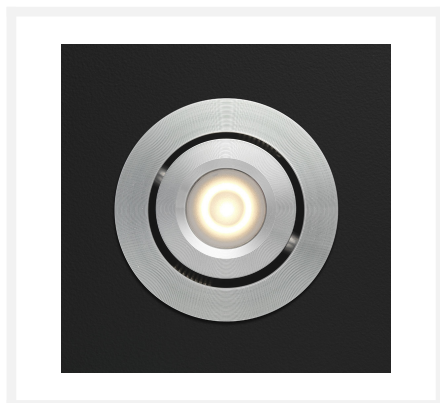

Cree LED veranda inbouwspot Toledo ab | kantelbaar | warmwit | set van 6, 8, 10 of 12 stuks

Product afbeeldingen

Korte omschrijving

Deze AB set met stijlvolle Cree LED inbouwspots uit de Toledo serie zijn speciaal ontworpen voor in veranda's. De Toledo AB set is verkrijgbaar met 6, 8, 10 of 12 LED inbouwspots (3 watt) met parallel LED transformator en een parallel connector. De inbouwspots zijn kantelbaar en dimbaar en geschikt voor in houten en aluminium veranda's.

Omschrijving

De Cree LED inbouwspots Toledo zijn kantelbaar en dimbaar. Zo kun je de lichtstraal op een bepaalde plek in jouw veranda laten schijnen. De lichtkleur van deze lichtstraal is warmwit (2700k). De inbouwspots zijn voorzien van een 5 meter lange kabel. Deze kabels zijn dubbelgeïsoleerd, waardoor de kans op een kabelbreuk nihil is. De spots hebben een inbouwmaat van 42 mm, een hoogte van 36 mm en een diameter van 50 mm.

Bij deze set zit de transformator met parallel connector inbegrepen. De transformator zet de 230 volt om naar laagspanning. De inbouwspots plug je in de parallel connector. Ook de Hamulight afstandsbediening wordt standaard meegeleverd (inclusief batterijen, houder en bevestigingsmateriaal). Met de afstandsbediening is het mogelijk de inbouwspots te dimmen en aan- en uit te zetten.

Specificaties

Artikelnummer	LIS2050
EAN code	7435124517500
Merk	Hamulight
LED chip	Cree
Kleur spot	Aluminium
Geschikt voor	Binnen & buiten
Verbruik per LED	3 watt
Ingangsspanning	230V AC
Lichtkleur	Warmwit (2700K)
Lumen per LED (inclusief lens)	155 lm
Kleurweergave (CRI)	>92
Lichthoek	45 Graden
Dimbaar	Ja
Kantelbaar	Ja
Bekabeling per LED	500 cm
Transformator nodig?	Ja (standaard bijgeleverd)
Afmetingen transformator	205 x 50 x 28 mm
Bereik afstandsbediening	10 meter
Schakeling	Parallel
Diameter	50 mm
Hoogte	36 mm
Inbouwmaat	42 mm
Materiaal	Aluminium
IP waarde	Spots: IP44, Trafo: IP44
Keurmerk	CE, Rohs
Garantie	Spots: 3 jaar, Trafo: 2 jaar
Energietabel oud	A+
Energietabel nieuw	G