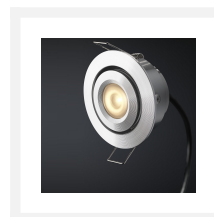

Cree LED veranda inbouwspot Toledo ab | kantelbaar | warmwit | set van 6, 8, 10 of 12 stuks

Product afbeeldingen

Korte omschrijving

Deze AB set met stijlvolle Cree LED inbouwspots uit de Toledo serie zijn speciaal ontworpen voor in veranda's. De Toledo AB set is verkrijgbaar met 6, 8, 10 of 12 LED inbouwspots (3 watt) met parallel LED transformator en een parallel connector. De inbouwspots zijn kantelbaar en dimbaar en geschikt voor in houten en aluminium veranda's.

Omschrijving

De Cree LED inbouwspots Toledo zijn kantelbaar en dimbaar. Zo kun je de lichtstraal op een bepaalde plek in jouw veranda laten schijnen. De lichtkleur van deze lichtstraal is warmwit (2700k). De inbouwspots zijn voorzien van een 5 meter lange kabel. Deze kabels zijn dubbelgeïsoleerd, waardoor de kans op een kabelbreuk nihil is. De spots hebben een inbouwmaat van 42 mm, een hoogte van 36 mm en een diameter van 50 mm.

Bij deze set zit de transformator met parallel connector inbegrepen. De transformator zet de 230 volt om naar laagspanning. De inbouwspots plug je in de parallel connector. Ook de Hamulight afstandsbediening wordt standaard meegeleverd (inclusief batterijen, houder en bevestigingsmateriaal). Met de afstandsbediening is het mogelijk de inbouwspots te dimmen en aan- en uit te zetten.

Specificaties

Artikelnummer	LIS2050
EAN code	7435124517500
Merk	Hamulight
LED chip	Cree
Kleur spot	Aluminium
Geschikt voor	Binnen & buiten
Verbruik per LED	3 watt
Ingangsspanning	230V AC
Lichtkleur	Warmwit (2700K)
Lumen per LED (inclusief lens)	155 lm
Kleurweergave (CRI)	>92
Lichthoek	45 Graden
Dimbaar	Ja
Kantelbaar	Ja
Bekabeling per LED	500 cm
Transformator nodig?	Ja (standaard bijgeleverd)
Afmetingen transformator	205 x 50 x 28 mm
Bereik afstandsbediening	10 meter
Schakeling	Parallel
Diameter	50 mm
Hoogte	36 mm
Inbouwmaat	42 mm
Materiaal	Aluminium
IP waarde	Spots: IP44, Trafo: IP44
Keurmerk	CE, Rohs
Garantie	Spots: 3 jaar, Trafo: 2 jaar
Energietabel oud	A+
Energietabel nieuw	G