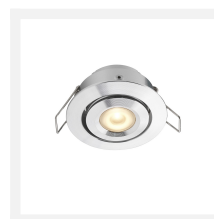

Cree LED veranda inbouwspot Toledo ab | kantelbaar | warmwit | set van 6, 8, 10 of 12 stuks

Product afbeeldingen

Korte omschrijving

Deze AB set met stijlvolle Cree LED inbouwspots uit de Toledo serie zijn speciaal ontworpen voor in veranda's. De Toledo AB set is verkrijgbaar met 6, 8, 10 of 12 LED inbouwspots (3 watt) met parallel LED transformator en een parallel connector. De inbouwspots zijn kantelbaar en dimbaar en geschikt voor in houten en aluminium veranda's.

Omschrijving

De Cree LED inbouwspots Toledo zijn kantelbaar en dimbaar. Zo kun je de lichtstraal op een bepaalde plek in jouw veranda laten schijnen. De lichtkleur van deze lichtstraal is warmwit (2700k). De inbouwspots zijn voorzien van een 5 meter lange kabel. Deze kabels zijn dubbelgeïsoleerd, waardoor de kans op een kabelbreuk nihil is. De spots hebben een inbouwmaat van 42 mm, een hoogte van 36 mm en een diameter van 50 mm.

Bij deze set zit de transformator met parallel connector inbegrepen. De transformator zet de 230 volt om naar laagspanning. De inbouwspots plug je in de parallel connector. Ook de Hamulight afstandsbediening wordt standaard meegeleverd (inclusief batterijen, houder en bevestigingsmateriaal). Met de afstandsbediening is het mogelijk de inbouwspots te dimmen en aan- en uit te zetten.

Specificaties

Artikelnummer	LIS2050
EAN code	7435124517500
Merk	Hamulight
LED chip	Cree
Kleur spot	Aluminium
Geschikt voor	Binnen & buiten
Verbruik per LED	3 watt
Ingangsspanning	230V AC
Lichtkleur	Warmwit (2700K)
Lumen per LED (inclusief lens)	155 lm
Kleurweergave (CRI)	>92
Lichthoek	45 Graden
Dimbaar	Ja
Kantelbaar	Ja
Bekabeling per LED	500 cm
Transformator nodig?	Ja (standaard bijgeleverd)
Afmetingen transformator	205 x 50 x 28 mm
Bereik afstandsbediening	10 meter
Schakeling	Parallel
Diameter	50 mm
Hoogte	36 mm
Inbouwmaat	42 mm
Materiaal	Aluminium
IP waarde	Spots: IP44, Trafo: IP44
Keurmerk	CE, Rohs
Garantie	Spots: 3 jaar, Trafo: 2 jaar
Energietabel oud	A+
Energietabel nieuw	G