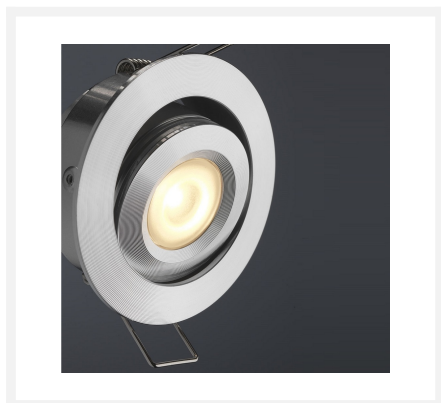

Cree LED veranda inbouwspot Toledo ab | kantelbaar | warmwit | set van 6, 8, 10 of 12 stuks

Product afbeeldingen

Korte omschrijving

Deze AB set met stijlvolle Cree LED inbouwspots uit de Toledo serie zijn speciaal ontworpen voor in veranda's. De Toledo AB set is verkrijgbaar met 6, 8, 10 of 12 LED inbouwspots (3 watt) met parallel LED transformator en een parallel connector. De inbouwspots zijn kantelbaar en dimbaar en geschikt voor in houten en aluminium veranda's.

Omschrijving

De Cree LED inbouwspots Toledo zijn kantelbaar en dimbaar. Zo kun je de lichtstraal op een bepaalde plek in jouw veranda laten schijnen. De lichtkleur van deze lichtstraal is warmwit (2700k). De inbouwspots zijn voorzien van een 5 meter lange kabel. Deze kabels zijn dubbelgeïsoleerd, waardoor de kans op een kabelbreuk nihil is. De spots hebben een inbouwmaat van 42 mm, een hoogte van 36 mm en een diameter van 50 mm.

Bij deze set zit de transformator met parallel connector inbegrepen. De transformator zet de 230 volt om naar laagspanning. De inbouwspots plug je in de parallel connector. Ook de Hamulight afstandsbediening wordt standaard meegeleverd (inclusief batterijen, houder en bevestigingsmateriaal). Met de afstandsbediening is het mogelijk de inbouwspots te dimmen en aan- en uit te zetten.

Specificaties

Artikelnummer	LIS2050
EAN code	7435124517500
Merk	Hamulight
LED chip	Cree
Kleur spot	Aluminium
Geschikt voor	Binnen & buiten
Verbruik per LED	3 watt
Ingangsspanning	230V AC
Lichtkleur	Warmwit (2700K)
Lumen per LED (inclusief lens)	155 lm
Kleurweergave (CRI)	>92
Lichthoek	45 Graden
Dimbaar	Ja
Kantelbaar	Ja
Bekabeling per LED	500 cm
Transformator nodig?	Ja (standaard bijgeleverd)
Afmetingen transformator	205 x 50 x 28 mm
Bereik afstandsbediening	10 meter
Schakeling	Parallel
Diameter	50 mm
Hoogte	36 mm
Inbouwmaat	42 mm
Materiaal	Aluminium
IP waarde	Spots: IP44, Trafo: IP44
Keurmerk	CE, Rohs
Garantie	Spots: 3 jaar, Trafo: 2 jaar
Energietabel oud	A+
Energietabel nieuw	G