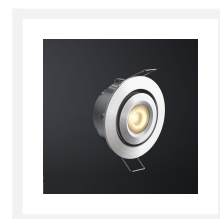

Cree LED veranda inbouwspot Toledo ab | kantelbaar | warmwit | set van 6, 8, 10 of 12 stuks

Product afbeeldingen

Korte omschrijving

Deze AB set met stijlvolle Cree LED inbouwspots uit de Toledo serie zijn speciaal ontworpen voor in veranda's. De Toledo AB set is verkrijgbaar met 6, 8, 10 of 12 LED inbouwspots (3 watt) met parallel LED transformator en een parallel connector. De inbouwspots zijn kantelbaar en dimbaar en geschikt voor in houten en aluminium veranda's.

Omschrijving

De Cree LED inbouwspots Toledo zijn kantelbaar en dimbaar. Zo kun je de lichtstraal op een bepaalde plek in jouw veranda laten schijnen. De lichtkleur van deze lichtstraal is warmwit (2700k). De inbouwspots zijn voorzien van een 5 meter lange kabel. Deze kabels zijn dubbelgeïsoleerd, waardoor de kans op een kabelbreuk nihil is. De spots hebben een inbouwmaat van 42 mm, een hoogte van 36 mm en een diameter van 50 mm.

Bij deze set zit de transformator met parallel connector inbegrepen. De transformator zet de 230 volt om naar laagspanning. De inbouwspots plug je in de parallel connector. Ook de Hamulight afstandsbediening wordt standaard meegeleverd (inclusief batterijen, houder en bevestigingsmateriaal). Met de afstandsbediening is het mogelijk de inbouwspots te dimmen en aan- en uit te zetten.

Specificaties

Artikelnummer	LIS2050
EAN code	7435124517500
Merk	Hamulight
LED chip	Cree
Kleur spot	Aluminium
Geschikt voor	Binnen & buiten
Verbruik per LED	3 watt
Ingangsspanning	230V AC
Lichtkleur	Warmwit (2700K)
Lumen per LED (inclusief lens)	155 lm
Kleurweergave (CRI)	>92
Lichthoek	45 Graden
Dimbaar	Ja
Kantelbaar	Ja
Bekabeling per LED	500 cm
Transformator nodig?	Ja (standaard bijgeleverd)
Afmetingen transformator	205 x 50 x 28 mm
Bereik afstandsbediening	10 meter
Schakeling	Parallel
Diameter	50 mm
Hoogte	36 mm
Inbouwmaat	42 mm
Materiaal	Aluminium
IP waarde	Spots: IP44, Trafo: IP44
Keurmerk	CE, Rohs
Garantie	Spots: 3 jaar, Trafo: 2 jaar
Energietabel oud	A+
Energietabel nieuw	G