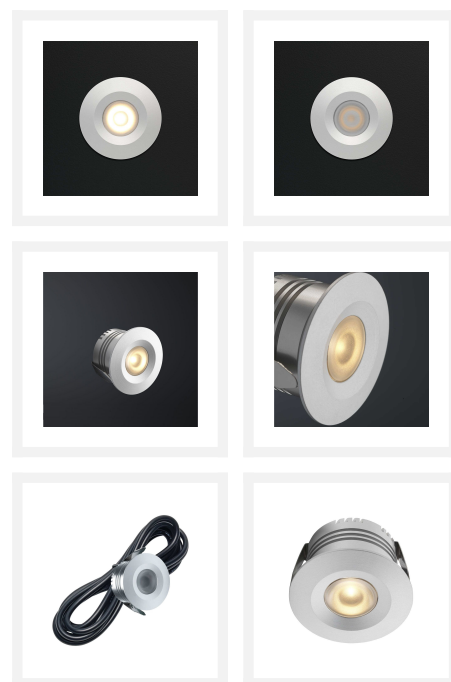

## Cree LED veranda inbouwspot Sevilla los | warmwit | 3 watt

### Product afbeeldingen

## Korte omschrijving

---

Deze inbouwspot uit de Sevilla serie dient als aanvulling op jouw huidige Sevilla veranda set.

## Specificaties

---

Artikelnummer	L2031
EAN code	7435124523518
Merk	Hamulight
LED chip	Cree
Kleur spot	Aluminium
Geschikt voor	Binnen & buiten
Verbruik per LED	3 watt
Ingangsspanning	700mA
Lichtkleur	Warmwit (2700K)
Lumen per LED (inclusief lens)	110 lm
Kleurweergave (CRI)	>92
Lichthoek	45 Graden
Dimbaar	Ja
Kantelbaar	Nee
Bekabeling per LED	500 cm
Transformator nodig?	Ja
Diameter	41 mm
Hoogte	36 mm
Inbouwmaat	35 mm
Materiaal	Aluminium
IP waarde	IP44
Keurmerk	CE, Rohs
Garantie	3 jaar