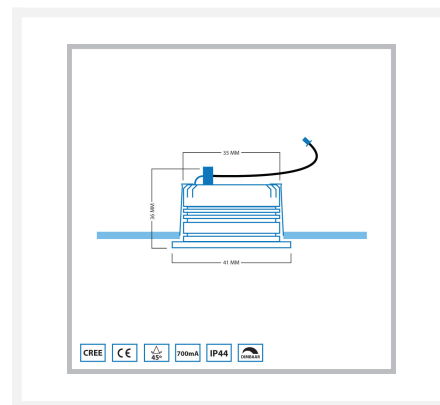

## Korte omschrijving

---

Deze inbouwspot uit de Sevilla serie dient als aanvulling op jouw huidige Sevilla veranda set.

## Specificaties

---

Artikelnummer	L2031
EAN code	7435124523518
Merk	Hamulight
LED chip	Cree
Kleur spot	Aluminium
Geschikt voor	Binnen & buiten
Verbruik per LED	3 watt
Ingangsspanning	700mA
Lichtkleur	Warmwit (2700K)
Lumen per LED (inclusief lens)	110 lm
Kleurweergave (CRI)	>92
Lichthoek	45 Graden
Dimbaar	Ja
Kantelbaar	Nee
Bekabeling per LED	500 cm
Transformator nodig?	Ja
Diameter	41 mm
Hoogte	36 mm
Inbouwmaat	35 mm
Materiaal	Aluminium
IP waarde	IP44
Keurmerk	CE, Rohs
Garantie	3 jaar