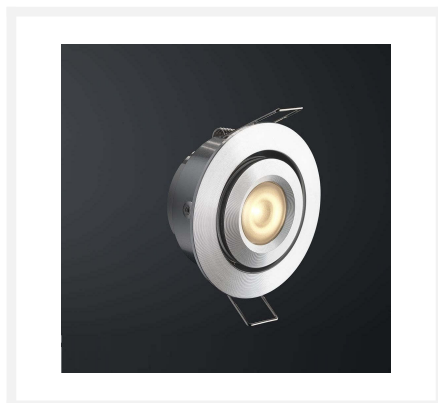

Cree LED inbouwspot Toledo bas | kantelbaar | warmwit | set van 4, 6, 8, 10 of 12 stuks

Product afbeeldingen

Korte omschrijving

Deze BAS set met stijlvolle Cree LED inbouwspots uit de Toledo serie is speciaal ontworpen voor in veranda's. De Toledo BAS set is verkrijgbaar met 4, 6, 8, 10 of 12 LED inbouwspots (3 watt) met serie LED transformator en connector. De inbouwspots zijn dimbaar en kantelbaar. Deze set is geschikt voor houten en aluminium veranda's.

Omschrijving

De Cree LED inbouwspots Toledo zijn dimbaar en kantelbaar. Zo kun je de lichtstraal op een bepaalde plek in jouw veranda laten schijnen. De lichtkleur van deze lichtstraal is warmwit (2700k). De inbouwspots zijn voorzien van een 5 meter lange kabel. De kabels zijn dubbelgeïsoleerd, waardoor de kans op een kabelbreuk wordt verkleind. Door een inbouwmaat van 42 mm, een hoogte van 36 mm en een diameter van 50 mm is deze set geschikt voor veel veranda's. Deze set is geschikt voor aluminium en houten veranda's.

Deze set slimmer maken? Dat is mogelijk! Je kunt deze set koppelen aan een schemerschakelaar of bewegingsmelder. Handig voor in een carport. Beide zijn verkrijgbaar op onze webshop.

Overtuigd door deze Cree LED inbouwspot Toledo BAS set en wil je een bestelling plaatsen? Overweeg dan ook de toebehoren van deze set. Zo kun je met een wandbox de transformator mooi en veilig wegwerken en een gatenzaag (afmeting 42 mm) helpt bij het maken van gaten in de liggers van jouw veranda. Is 5 meter kabel per spot niet genoeg voor jouw veranda? Dan kun je nog altijd een verlengsnoer bijbestellen.