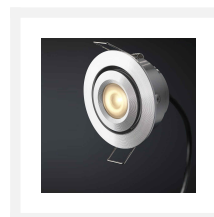

Cree LED inbouwspot Toledo bas | kantelbaar | warmwit | set van 4, 6, 8, 10 of 12 stuks

Product afbeeldingen

Korte omschrijving

Deze BAS set met stijlvolle Cree LED inbouwspots uit de Toledo serie is speciaal ontworpen voor in veranda's. De Toledo BAS set is verkrijgbaar met 4, 6, 8, 10 of 12 LED inbouwspots (3 watt) met serie LED transformator en connector. De inbouwspots zijn dimbaar en kantelbaar. Deze set is geschikt voor houten en aluminium veranda's.

Omschrijving

De Cree LED inbouwspots Toledo zijn dimbaar en kantelbaar. Zo kun je de lichtstraal op een bepaalde plek in jouw veranda laten schijnen. De lichtkleur van deze lichtstraal is warmwit (2700k). De inbouwspots zijn voorzien van een 5 meter lange kabel. De kabels zijn dubbelgeïsoleerd, waardoor de kans op een kabelbreuk wordt verkleind. Door een inbouwmaat van 42 mm, een hoogte van 36 mm en een diameter van 50 mm is deze set geschikt voor veel veranda's. Deze set is geschikt voor aluminium en houten veranda's.

Deze set slimmer maken? Dat is mogelijk! Je kunt deze set koppelen aan een schemerschakelaar of bewegingsmelder. Handig voor in een carport. Beide zijn verkrijgbaar op onze webshop.

Overtuigd door deze Cree LED inbouwspot Toledo BAS set en wil je een bestelling plaatsen? Overweeg dan ook de toebehoren van deze set. Zo kun je met een wandbox de transformator mooi en veilig wegwerken en een gatenzaag (afmeting 42 mm) helpt bij het maken van gaten in de liggers van jouw veranda. Is 5 meter kabel per spot niet genoeg voor jouw veranda? Dan kun je nog altijd een verlengsnoer bijbestellen.