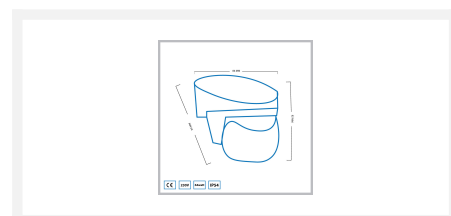

Steinel bewegingsmelder | zwart | 64 watt | infrarood sensor

Product afbeeldingen