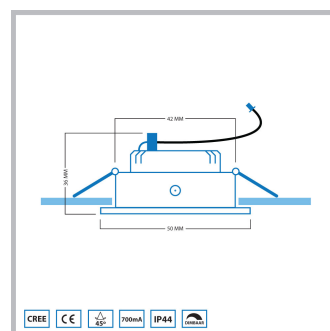

Cree LED veranda inbouwspot Toledo los | kantelbaar | warmwit | 3 watt

Product afbeeldingen

Korte omschrijving

Deze losse spot uit de Toledo serie dient als aanvulling op jouw huidige Toledo veranda set.

Omschrijving

Wil jij jouw huidige Toledo veranda set van Hamulight uitbreiden? Dan is dit de spot die je nodig hebt. Controleer even of je de set überhaupt wel kunt uitbreiden. Dit kun je doen door naar de connector (zit vast aan de transformator) te kijken. Zijn er nog aansluitingen vrij? Dan is het mogelijk om de vrije aansluitingen op te vullen met spots.

Let op: als er een jumper in een aansluiting zit wordt dit ook als vrije aansluiting gezien en kun je deze vervangen door een losse spot.

Specificaties

Artikelnummer	L2030
EAN code	7435124523501
Merk	Hamulight
LED chip	Cree
Kleur spot	Aluminium
Geschikt voor	Binnen & buiten
Verbruik per LED	3 watt
Ingangsspanning	700mA
Lichtkleur	Warmwit (2700K)
Lumen per LED (inclusief lens)	138 lm
Lichthoek	45 Graden
Dimbaar	Ja
Kantelbaar	Ja
Bekabeling per LED	500 cm
Transformator nodig?	Ja
Diameter	50 mm
Hoogte	36 mm
Inbouwmaat	42 mm
Materiaal	Aluminium
IP waarde	IP44
Keurmerk	CE, Rohs
Garantie	3 jaar