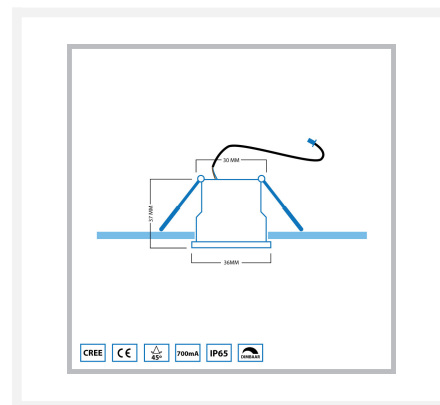

Cree LED veranda inbouwspot Valencia los | warmwit | 3 watt

Product afbeeldingen