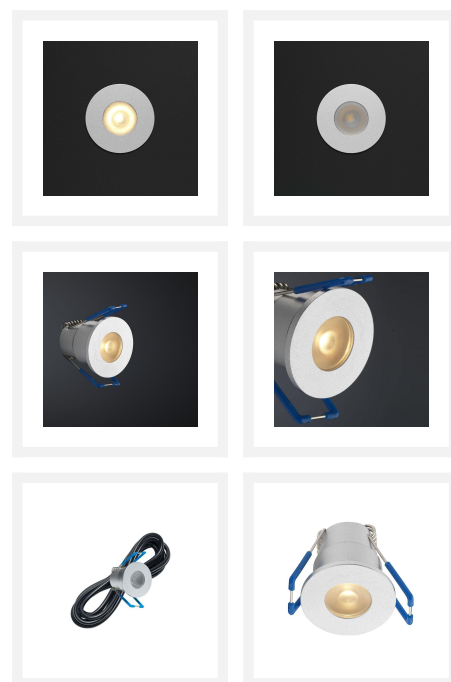

## Cree LED veranda inbouwspot Valencia los | warmwit | 3 watt

### Product afbeeldingen

## Korte omschrijving

---

Deze losse spot uit de Valencia serie dient als aanvulling op jouw huidige Valencia veranda set.

## Specificaties

---

Artikelnummer	L2029
EAN code	7435124522597
Merk	Hamulight
LED chip	Cree
Kleur spot	Aluminium
Geschikt voor	Binnen & buiten
Verbruik per LED	3 watt
Ingangsspanning	700mA
Lichtkleur	Warmwit (2700K)
Lumen per LED (inclusief lens)	155 lm
Kleurweergave (CRI)	>92
Lichthoek	45 Graden
Dimbaar	Ja
Kantelbaar	Nee
Bekabeling per LED	500 cm
Transformator nodig?	Ja
Diameter	36 mm
Hoogte	37 mm
Inbouwmaat	30 mm
Materiaal	Aluminium
IP waarde	IP65
Keurmerk	CE, Rohs
Garantie	3 jaar