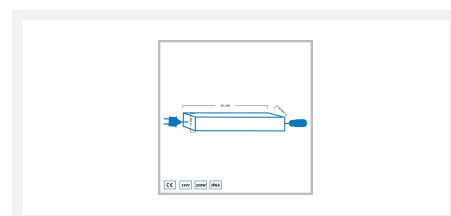

Hamulight LED transformator | veranda | 250 watt | 24 volt

Product afbeeldingen

Korte omschrijving

Deze transformator zorgt ervoor dat jij de LED strips Avila en Denia en de inbouwspot Parla van de juiste stroom voorziet. Je kunt tot 250 watt aansluiten op deze transformator.

Omschrijving

Heb je een transformator nodig voor jouw Avila of Denia LED strips of voor de Parla inbouwspot? Dan is dit de juiste transformator! Deze transformator zorgt ervoor dat de inbouwspot en LED strips van de juist stroom worden voorzien. Je kunt tot 250 watt aansluiten op deze transformator.

Specificaties

Artikelnummer	L2304
EAN code	7435837533569
Merk	Hamulight
Geschikt voor	Binnen & buiten
Dit is de transformator van	LED strips & inbouwspot Parla
Lengte	393 mm
Breedte	30 mm
Hoogte	23 mm
Ingangsspanning	230V AC
Uitgangsspanning	24V DC
Dimbaar	Nee
Schakeling	Parallel
IP waarde	IP65
Keurmerk	CE, Rohs
Garantie	2 jaar