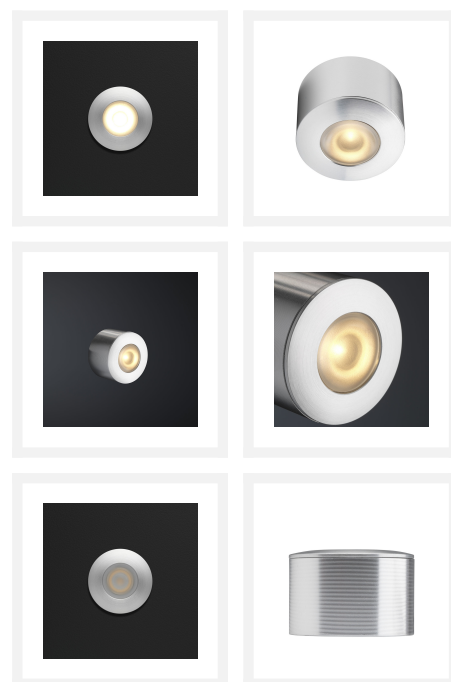

## Cree LED veranda opbouwspot Gomera los | warmwit | 3 watt

### Product afbeeldingen

## Korte omschrijving

---

Deze opbouwspot uit de Gomera serie is een aanvulling op jouw huidige Gomera veranda set.

## Specificaties

---

Artikelnummer	L2021
EAN code	7435124522511
Merk	Hamulight
LED chip	Cree
Kleur spot	Aluminium
Geschikt voor	Binnen & buiten
Verbruik per LED	3 watt
Ingangsspanning	700mA
Lichtkleur	Warmwit (2700K)
Lumen per LED (inclusief lens)	125 lm
Kleurweergave (CRI)	>92
Lichthoek	30 Graden
Dimbaar	Ja
Kantelbaar	Nee
Bekabeling per LED	500 cm
Transformator nodig?	Ja
Diameter	33 mm
Hoogte	21 mm
Materiaal	Aluminium
IP waarde	IP44
Keurmerk	CE, Rohs
Garantie	3 jaar