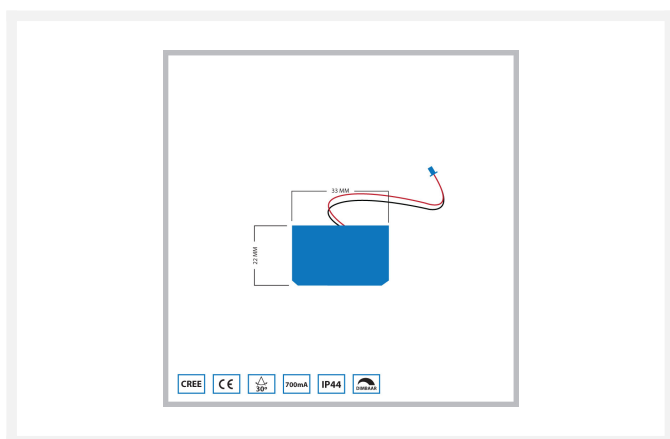

## Cree LED veranda opbouwspot Gomera los | warmwit | 3 watt

## Korte omschrijving

---

Deze opbouwspot uit de Gomera serie is een aanvulling op jouw huidige Gomera veranda set.

## Omschrijving

---

Wil jij jouw huidige Gomera veranda set van Hamulight uitbreiden? Dan is dit de spot die je nodig hebt. Controleer even of je de set überhaupt wel kunt uitbreiden. Dit kun je doen door naar de connector (zit vast aan de transformator) te kijken. Zijn er nog aansluitingen vrij? Dan is het mogelijk om de vrije aansluitingen op te vullen met spots.

## Specificaties

---

Artikelnummer	L2021
EAN code	7435124522511
Merk	Hamulight
LED chip	Cree
Kleur spot	Aluminium
Geschikt voor	Binnen & buiten
Verbruik per LED	3 watt
Ingangsspanning	700mA
Lichtkleur	Warmwit (2700K)
Lumen per LED (inclusief lens)	125 lm
Kleurweergave (CRI)	>92
Lichthoek	30 Graden
Dimbaar	Ja
Kantelbaar	Nee
Bekabeling per LED	500 cm
Transformator nodig?	Ja
Diameter	33 mm
Hoogte	21 mm
Materiaal	Aluminium
IP waarde	IP44
Keurmerk	CE, Rohs
Garantie	3 jaar