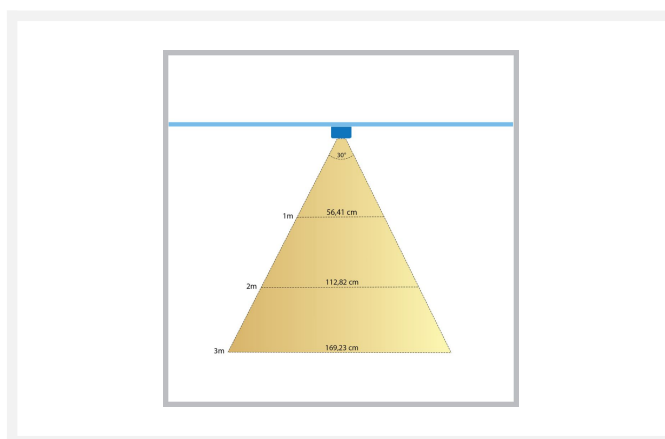

Cree LED veranda opbouwspot Gomera los | warmwit | 3 watt

Product afbeeldingen