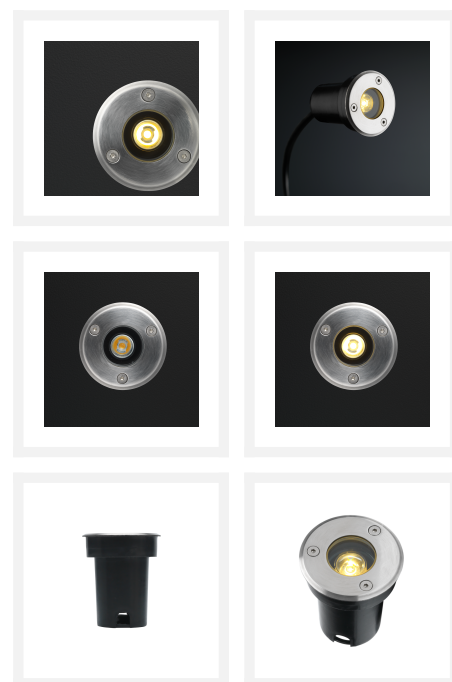

Bridgelux LED grondspot | warmwit | 1 watt

Product afbeeldingen

Korte omschrijving

De Bridgelux LED grondspot verbruikt 1 watt en is daarmee geschikt om struiken, bomen of objecten tot 1 meter mee te verlichten. Ook looppaden en oprits kun je goed verlichten met deze grondspot. De werkspanning van deze spot is 230 volt.

Omschrijving

Deze Bridgelux LED grondspot is een echte sfeermaker. Met zijn verbruik van 1 watt verlicht deze grondspot een struik, boom of object van 1 meter hoogte. De lagere wattage (1 watt) zorgt ervoor dat je met de Bridgelux grondspot ook looppaden en oprits goed kunt verlichten. Deze grondspot heeft een IP-waarde van 67 (IP-67) en is daarmee weersbestendig. De spot is namelijk stofdicht en beschermd tegen spat- en spuitwater. De grondspot is gemaakt van roestvrijstaal en de behuizing is voorzien van een inkeping, zodat de kabel niet wordt platgedrukt in de grond. Met het warmwitte licht (3000k) creëert deze spot een gezellige sfeer in jouw tuin. De lichthoek van de spot is 45°.

Je dient de Bridgelux grondspot aan te sluiten op 230 volt. Aan de grondspot zit een 3-aderige kabel van 1,40 meter lang. Deze dien je rechtstreeks op een 230 volt stroomkabel aan de sluiten. Dit kun je doen met onze waterdichte kabelverbinders. Deze zijn verkrijgbaar in T en I-vorm. De kabelverbinders kun je apart bestellen via onze webshop. Wil je deze grondspot slimmer maken? Dat kan met een schemerschakelaar en bewegingsmelder. Beide zijn verkrijgbaar op onze webshop.

Specificaties

Artikelnummer	LTV705011
EAN code	8721122621080
Merk	Hamulight
Geschikt voor	Buiten
Lichtkleur	Warmwit (2700K)
Ingangsspanning	230V AC
LED chip	Bridgelux
Verbruik per LED	1 watt
Dimbaar	Nee
Lumen per LED (inclusief lens)	95 lm
Kleurweergave (CRI)	>82
Lichthoek	45 Graden
Diameter	65 mm
Hoogte	80 mm
Inbouwmaat	57 mm
Bekabeling per LED	140 cm
Transformator nodig?	Nee
Materiaal	RVS
Kleur behuizing	Nikkel
IP waarde	IP67
Keurmerk	CE, Rohs
Garantie	5 jaar