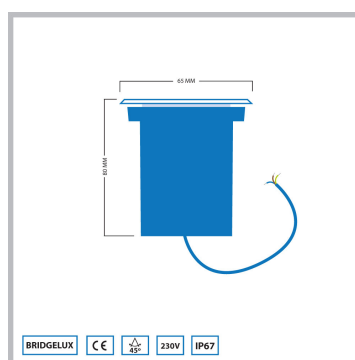

Bridgelux LED grondspot | warmwit | 1 watt

Product afbeeldingen

Korte omschrijving

De Bridgelux LED grondspot verbruikt 1 watt en is daarmee geschikt om struiken, bomen of objecten tot 1 meter mee te verlichten. Ook looppaden en oprits kun je goed verlichten met deze grondspot. De werkspanning van deze spot is 230 volt.

Omschrijving

Deze Bridgelux LED grondspot is een echte sfeermaker. Met zijn verbruik van 1 watt verlicht deze grondspot een struik, boom of object van 1 meter hoogte. De lagere wattage (1 watt) zorgt ervoor dat je met de Bridgelux grondspot ook looppaden en oprits goed kunt verlichten. Deze grondspot heeft een IP-waarde van 67 (IP-67) en is daarmee weersbestendig. De spot is namelijk stofdicht en beschermd tegen spat- en spuitwater. De grondspot is gemaakt van roestvrijstaal en de behuizing is voorzien van een inkeping, zodat de kabel niet wordt platgedrukt in de grond. Met het warmwitte licht (3000k) creëert deze spot een gezellige sfeer in jouw tuin. De lichthoek van de spot is 45°.

Je dient de Bridgelux grondspot aan te sluiten op 230 volt. Aan de grondspot zit een 3-aderige kabel van 1,40 meter lang. Deze dien je rechtstreeks op een 230 volt stroomkabel aan de sluiten. Dit kun je doen met onze waterdichte kabelverbinders. Deze zijn verkrijgbaar in T en I-vorm. De kabelverbinders kun je apart bestellen via onze webshop. Wil je deze grondspot slimmer maken? Dat kan met een schemerschakelaar en bewegingsmelder. Beide zijn verkrijgbaar op onze webshop.

Specificaties

Artikelnummer	LTV705011
EAN code	8721122621080
Merk	Hamulight
Geschikt voor	Buiten
Lichtkleur	Warmwit (2700K)
Ingangsspanning	230V AC
LED chip	Bridgelux
Verbruik per LED	1 watt
Dimbaar	Nee
Lumen per LED (inclusief lens)	95 lm
Kleurweergave (CRI)	>82
Lichthoek	45 Graden
Diameter	65 mm
Hoogte	80 mm
Inbouwmaat	57 mm
Bekabeling per LED	140 cm
Transformator nodig?	Nee
Materiaal	RVS
Kleur behuizing	Nikkel
IP waarde	IP67
Keurmerk	CE, Rohs
Garantie	5 jaar