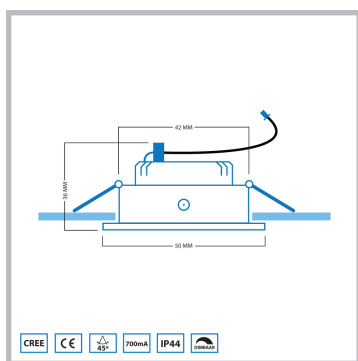

Cree LED veranda inbouwspot Toledo zwart los | kantelbaar | warmwit | 3 watt

Product afbeeldingen

Korte omschrijving

Deze losse zwarte inbouwspot uit de Toledo serie dient als aanvulling op jouw huidige zwarte Toledo veranda set.

Omschrijving

Wil jij jouw huidige zwarte Toledo veranda set van Hamulight uitbreiden? Dan is dit de spot die je nodig hebt. Controleer even of je de set überhaupt wel kunt uitbreiden. Dit kun je doen door naar de connector (zit vast aan de transformator) te kijken. Zijn er nog aansluitingen vrij? Dan is het mogelijk om de vrije aansluitingen op te vullen met spots.

Let op: als er een jumper in een aansluiting zit wordt dit ook als vrije aansluiting gezien en kun je deze vervangen door een losse spot.

Specificaties

Artikelnummer	L2239
EAN code	7435124555571
Merk	Hamulight
LED chip	Cree
Kleur spot	Zwart
Geschikt voor	Binnen & buiten
Verbruik per LED	3 watt
Ingangsspanning	700mA
Lichtkleur	Warmwit (2700K)
Lumen per LED (inclusief lens)	138 lm
Kleurweergave (CRI)	>92
Lichthoek	45 Graden
Dimbaar	Ja
Kantelbaar	Ja
Bekabeling per LED	500 cm
Transformator nodig?	Ja
Diameter	50 mm
Hoogte	36 mm
Inbouwmaat	42 mm
Materiaal	Aluminium zwart
IP waarde	IP44
Keurmerk	CE, Rohs
Garantie	3 jaar