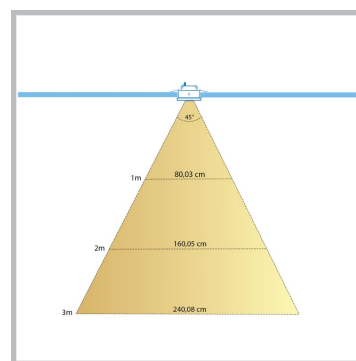

Cree LED veranda inbouwspot Toledo zwart los | kantelbaar | warmwit | 3 watt

Product afbeeldingen

Korte omschrijving

Deze losse zwarte inbouwspot uit de Toledo serie dient als aanvulling op jouw huidige zwarte Toledo veranda set.

Omschrijving

Wil jij jouw huidige zwarte Toledo veranda set van Hamulight uitbreiden? Dan is dit de spot die je nodig hebt. Controleer even of je de set überhaupt wel kunt uitbreiden. Dit kun je doen door naar de connector (zit vast aan de transformator) te kijken. Zijn er nog aansluitingen vrij? Dan is het mogelijk om de vrije aansluitingen op te vullen met spots.

Let op: als er een jumper in een aansluiting zit wordt dit ook als vrije aansluiting gezien en kun je deze vervangen door een losse spot.

Specificaties

Artikelnummer	L2239
EAN code	7435124555571
Merk	Hamulight
LED chip	Cree
Kleur spot	Zwart
Geschikt voor	Binnen & buiten
Verbruik per LED	3 watt
Ingangsspanning	700mA
Lichtkleur	Warmwit (2700K)
Lumen per LED (inclusief lens)	138 lm
Kleurweergave (CRI)	>92
Lichthoek	45 Graden
Dimbaar	Ja
Kantelbaar	Ja
Bekabeling per LED	500 cm
Transformator nodig?	Ja
Diameter	50 mm
Hoogte	36 mm
Inbouwmaat	42 mm
Materiaal	Aluminium zwart
IP waarde	IP44
Keurmerk	CE, Rohs
Garantie	3 jaar