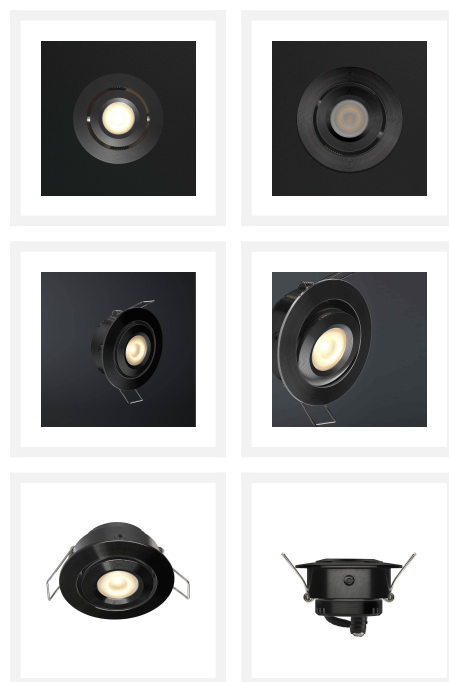

Cree LED veranda inbouwspot Toledo zwart los | kantelbaar | warmwit | 3 watt

Product afbeeldingen

Korte omschrijving

Deze losse zwarte inbouwspot uit de Toledo serie dient als aanvulling op jouw huidige zwarte Toledo veranda set.

Omschrijving

Wil jij jouw huidige zwarte Toledo veranda set van Hamulight uitbreiden? Dan is dit de spot die je nodig hebt. Controleer even of je de set überhaupt wel kunt uitbreiden. Dit kun je doen door naar de connector (zit vast aan de transformator) te kijken. Zijn er nog aansluitingen vrij? Dan is het mogelijk om de vrije aansluitingen op te vullen met spots.

Let op: als er een jumper in een aansluiting zit wordt dit ook als vrije aansluiting gezien en kun je deze vervangen door een losse spot.

Specificaties

Artikelnummer	L2239
EAN code	7435124555571
Merk	Hamulight
LED chip	Cree
Kleur spot	Zwart
Geschikt voor	Binnen & buiten
Verbruik per LED	3 watt
Ingangsspanning	700mA
Lichtkleur	Warmwit (2700K)
Lumen per LED (inclusief lens)	138 lm
Kleurweergave (CRI)	>92
Lichthoek	45 Graden
Dimbaar	Ja
Kantelbaar	Ja
Bekabeling per LED	500 cm
Transformator nodig?	Ja
Diameter	50 mm
Hoogte	36 mm
Inbouwmaat	42 mm
Materiaal	Aluminium zwart
IP waarde	IP44
Keurmerk	CE, Rohs
Garantie	3 jaar