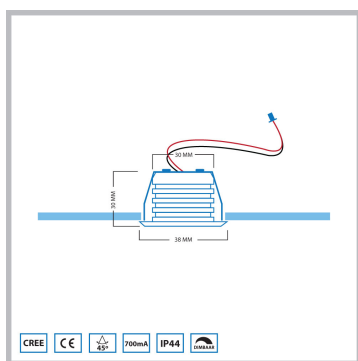

Cree LED veranda inbouwspot Pals zwart los | warmwit | 3 watt

Product afbeeldingen