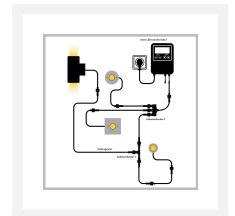

Cree LED staande lamp Gondomar | warmwit | 2 x 2 watt | 24 volt

Product afbeeldingen

Korte omschrijving

De Cree LED staande lamp Gondomar is geschikt om een looppad of een oprit mee te verlichten. Maar je kunt deze lamp ook gebruiken om planten mee te verlichten. Er zitten 2 spots in deze lamp ingebouwd van ieder 2 watt. De Gondomar staande lamp is onderdeel van ons 24 volt tuinverlichting systeem.

Omschrijving

Wil je een looppad of jouw oprit op een mooie manier verlichten dan is deze stijlvolle lamp een aanrader om dat mee te doen. De Gondomar lamp is 70 cm hoog en schijnt gezellig warmwit licht (2700k In het bovenste gedeelte van deze lamp zitten 2 LED spots van ieder 2 watt. De lamp is voorzien van een kabel van 1 meter.

De Gondomar staande lamp is onderdeel van het 24 volt tuinverlichting systeem. Dit betekent dat je een 24 volt LED transformator nodig hebt voor de werking van deze lamp. Je kunt kiezen uit de LED transformator 24 volt of de LED transformator Astro 24 volt. De 24 volt LED transformator zorgt ervoor dat de inkomende 230 volt wordt omgezet naar laagspanning (24 volt). De Astro LED transformator 24 volt doet dit ook, maar deze transformator kun je programmeren op 5 verschillende standen en de verlichting (laten) bedienen. Je kunt op beide transformators tot wel 80 watt aan verschillende soorten 24 volt tuinverlichting aansluiten. Beide transformators worden niet standaard meegeleverd en dus heb je nog geen 24 volt transformator dan dien je één van de twee transformators aan jouw winkelmand toe te voegen.