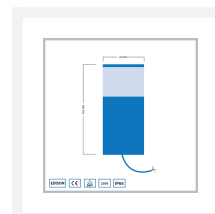

## Korte omschrijving

---

De Edison LED staande lamp Tavira is met zijn energiezuinige verbruik van 6,5 watt geschikt om jouw oprit of een looppad mee te verlichten. Je kunt deze lamp ook gebruiken om planten mee te verlichten en wellicht heb je zelf nog een goed idee om deze stijlvolle lamp voor te gebruiken. Deze lamp heeft een lichthoek van 360° en werkt op 230 volt.

## Omschrijving

---

Wil je jouw oprit, een looppad of een aantal planten verlichten? Dan is deze Tavira staande LED lamp met zijn energiezuinige verbruik van 6,5 watt een echte aanrader! Deze lamp is 70 cm hoog en schijnt gezellig warmwit licht (2700k). De staande lamp is voorzien van een poedercoating en heeft een IP-waarde van 65 (IP-65). Dit geeft aan dat deze lamp weersbestendig is en geschikt voor buitengebruik.