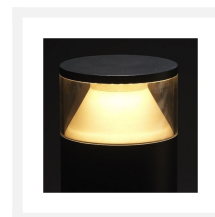

## Edison LED staande lamp Tavira | warmwit | 6,5 watt

## Korte omschrijving

---

De Edison LED staande lamp Tavira is met zijn energiezuinige verbruik van 6,5 watt geschikt om jouw oprit of een looppad mee te verlichten. Je kunt deze lamp ook gebruiken om planten mee te verlichten en wellicht heb je zelf nog een goed idee om deze stijlvolle lamp voor te gebruiken. Deze lamp heeft een lichthoek van 360° en werkt op 230 volt.

## Omschrijving

---

Wil je jouw oprit, een looppad of een aantal planten verlichten? Dan is deze Tavira staande LED lamp met zijn energiezuinige verbruik van 6,5 watt een echte aanrader! Deze lamp is 70 cm hoog en schijnt gezellig warmwit licht (2700k). De staande lamp is voorzien van een poedercoating en heeft een IP-waarde van 65 (IP-65). Dit geeft aan dat deze lamp weersbestendig is en geschikt voor buitengebruik.