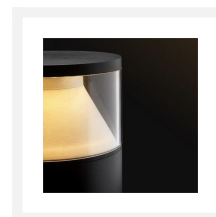

## Edison LED staande lamp Tavira | warmwit | 6,5 watt

## Korte omschrijving

---

De Edison LED staande lamp Tavira is met zijn energiezuinige verbruik van 6,5 watt geschikt om jouw oprit of een looppad mee te verlichten. Je kunt deze lamp ook gebruiken om planten mee te verlichten en wellicht heb je zelf nog een goed idee om deze stijlvolle lamp voor te gebruiken. Deze lamp heeft een lichthoek van 360° en werkt op 230 volt.

## Omschrijving

---

Wil je jouw oprit, een looppad of een aantal planten verlichten? Dan is deze Tavira staande LED lamp met zijn energiezuinige verbruik van 6,5 watt een echte aanrader! Deze lamp is 70 cm hoog en schijnt gezellig warmwit licht (2700k). De staande lamp is voorzien van een poedercoating en heeft een IP-waarde van 65 (IP-65). Dit geeft aan dat deze lamp weersbestendig is en geschikt voor buitengebruik.