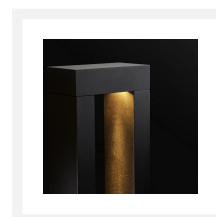

## Cree LED staande lamp Silves | warmwit | 2 x 2 watt

## Korte omschrijving

---

De Cree LED staande lamp Silves is geschikt om een looppad of een oprit mee te verlichten. Maar je kunt deze lamp ook gebruiken om planten mee te verlichten. Er zitten 2 spots in deze lamp ingebouwd van ieder 2 watt. De Silves staande lamp werkt op 230 volt.

## Omschrijving

---

Wil je jouw oprit, een looppad of een aantal planten verlichten? Dan is deze energiezuinige staande lamp echt iets voor jou! Deze stijlvolle lamp is 70 cm hoog en schijnt gezellig warmwit licht (2700k). In het bovenste gedeelte van deze lamp zitten 2 LED spots van ieder 2 watt. De staande lamp is voorzien van een poedercoating en heeft een IP-waarde van 65 (IP-65). Dit geeft aan dat deze lamp weersbestendig is en geschikt voor buitengebruik.