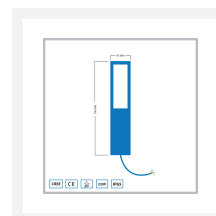

## Korte omschrijving

---

De Cree LED staande lamp Silves is geschikt om een looppad of een oprit mee te verlichten. Maar je kunt deze lamp ook gebruiken om planten mee te verlichten. Er zitten 2 spots in deze lamp ingebouwd van ieder 2 watt. De Silves staande lamp werkt op 230 volt.

## Omschrijving

---

Wil je jouw oprit, een looppad of een aantal planten verlichten? Dan is deze energiezuinige staande lamp echt iets voor jou! Deze stijlvolle lamp is 70 cm hoog en schijnt gezellig warmwit licht (2700k). In het bovenste gedeelte van deze lamp zitten 2 LED spots van ieder 2 watt. De staande lamp is voorzien van een poedercoating en heeft een IP-waarde van 65 (IP-65). Dit geeft aan dat deze lamp weersbestendig is en geschikt voor buitengebruik.

## Specificaties

---

EAN code	8721122621196
Artikelnummer	L2199
Merk	Hamulight
Geschikt voor	Buiten
Verbruik per LED	2x2 watt
Ingangsspanning	230V AC
LED chip	Cree
Dimbaar	Nee
Lichtkleur	Warmwit (2700K)
Lumen per LED (inclusief lens)	300 lm
Kleurweergave (CRI)	>92
Lichthoek	25 Graden
Bekabeling per LED	100 cm
Transformator nodig?	Ja
Lengte	50 mm
Breedte	95 mm
Hoogte	700 mm
Materiaal	Aluminium
IP waarde	IP65
Keurmerk	CE, Rohs
Garantie	5 jaar
Kleur spot	Aluminium
Energie label oud	A++
Energie label nieuw	G