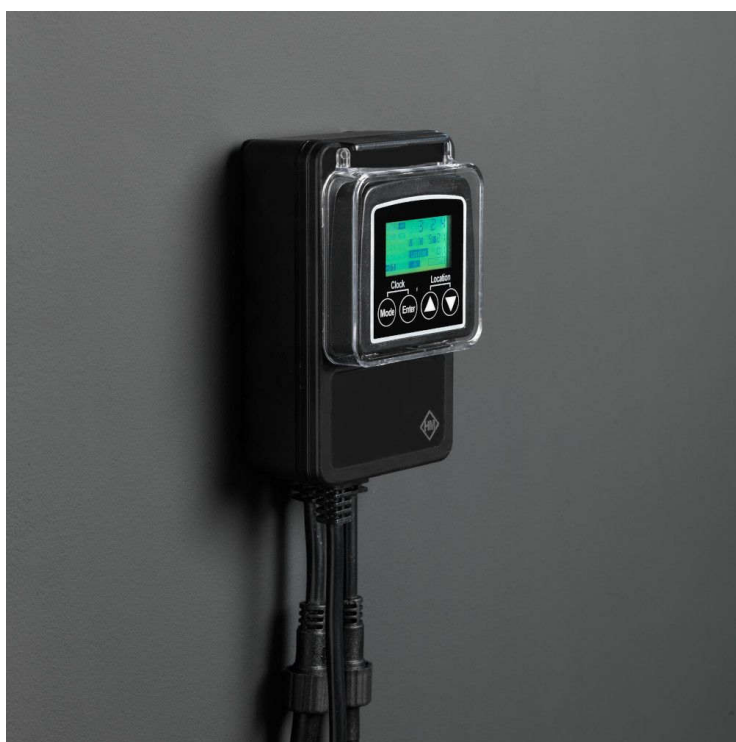

Hamulight Astro LED transformator | tuin | 100 watt | 24 volt

Product afbeeldingen

Korte omschrijving

Deze 24 volt transformator is geschikt om jouw 24 volt tuinverlichting van de juiste werkspanning te voorzien.

Omschrijving

Met deze Hamulight LED transformator 24 volt voorzie je al jouw 24 volt tuinverlichting van de juiste werkspanning. Deze 24 volt transformator is dan ook nodig voor de werking van het alle 24 volt Plug & Play verlichting. De transformator is voorzien van het 24 volt koppelstuk, waardoor je 24 volt tuinverlichting, 24 volt verlengsnoeren en koppelstukken aan deze transformator kunt koppelen.

De Astro transformator kan jouw verlichten bedienen. Je kunt Astro namelijk programmeren op 5 verschillende standen.

1. AAN modus: de verlichting blijft AAN staan
2. UIT modus: de verlichting blijft UIT staan
3. AUTO modus: de verlichting gaat AAN bij zonsondergang en springt weer UIT zonsopgang (lichtgevoelige schakelaar)
4. TIMER modus: je kunt de verlichting in- en uitschakelen op een specifiek tijdstip
5. ASTRO modus: de Astro maakt gebruik van de astronomische timer modus met lokale zonsopkomst

Let op: je kunt tot maximaal 80 watt op deze transformator aansluiten!

Specificaties

Artikelnummer	L2212
EAN code	7435124519535
Merk	Hamulight
Geschikt voor	Buiten
Dit is de transformator van	Alle 24 volt tuinverlichting
Lengte	130 mm
Breedte	80 mm
Hoogte	60 mm
Ingangsspanning	230V AC
Uitgangsspanning	24V DC
Dimbaar	Nee
Schakeling	Parallel
IP waarde	IP65
Keurmerk	CE, Rohs
Garantie	2 jaar