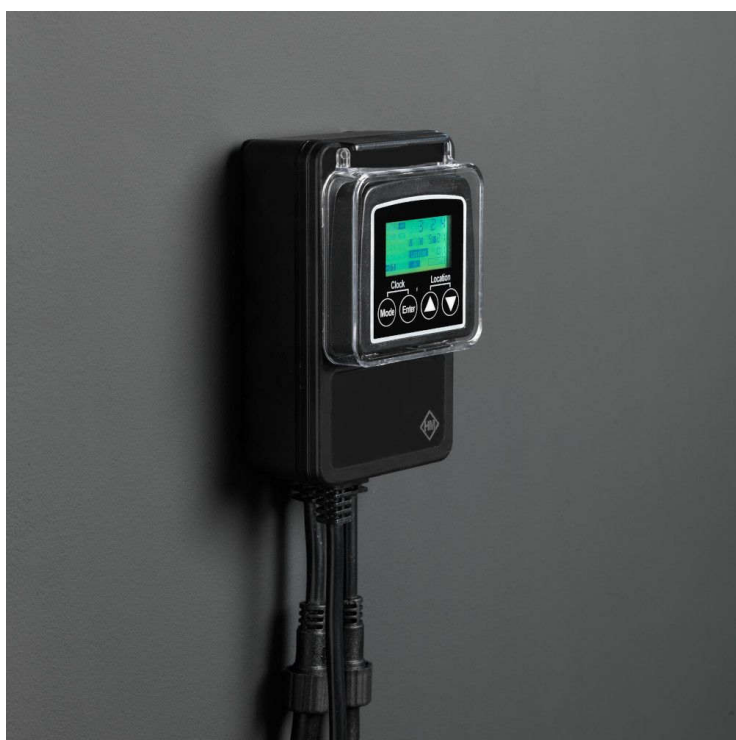

Hamulight Astro LED transformator | tuin | 100 watt | 24 volt

Product afbeeldingen

Korte omschrijving

Deze 24 volt transformator is geschikt om jouw 24 volt tuinverlichting van de juiste werkspanning te voorzien.

Omschrijving

Met deze Hamulight LED transformator 24 volt voorzie je al jouw 24 volt tuinverlichting van de juiste werkspanning. Deze 24 volt transformator is dan ook nodig voor de werking van het alle 24 volt Plug & Play verlichting. De transformator is voorzien van het 24 volt koppelstuk, waardoor je 24 volt tuinverlichting, 24 volt verlengsnoeren en koppelstukken aan deze transformator kunt koppelen.

De Astro transformator kan jouw verlichten bedienen. Je kunt Astro namelijk programmeren op 5 verschillende standen.

1. AAN modus: de verlichting blijft AAN staan
2. UIT modus: de verlichting blijft UIT staan
3. AUTO modus: de verlichting gaat AAN bij zonsondergang en springt weer UIT zonsopgang (lichtgevoelige schakelaar)
4. TIMER modus: je kunt de verlichting in- en uitschakelen op een specifiek tijdstip
5. ASTRO modus: de Astro maakt gebruik van de astronomische timer modus met lokale zonsopkomst

Let op: je kunt tot maximaal 80 watt op deze transformator aansluiten!

Specificaties

Artikelnummer	L2212
EAN code	7435124519535
Merk	Hamulight
Geschikt voor	Buiten
Dit is de transformator van	Alle 24 volt tuinverlichting
Lengte	130 mm
Breedte	80 mm
Hoogte	60 mm
Ingangsspanning	230V AC
Uitgangsspanning	24V DC
Dimbaar	Nee
Schakeling	Parallel
IP waarde	IP65
Keurmerk	CE, Rohs
Garantie	2 jaar