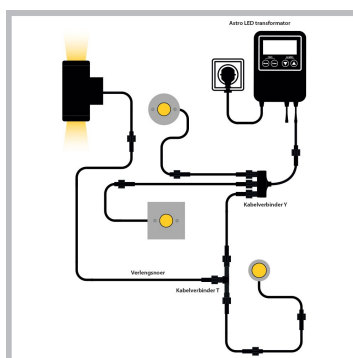

Hamulight Astro LED transformator | tuin | 100 watt | 24 volt

Product afbeeldingen

Korte omschrijving

Deze 24 volt transformator is geschikt om jouw 24 volt tuinverlichting van de juiste werkspanning te voorzien.

Omschrijving

Met deze Hamulight LED transformator 24 volt voorzie je al jouw 24 volt tuinverlichting van de juiste werkspanning. Deze 24 volt transformator is dan ook nodig voor de werking van het alle 24 volt Plug & Play verlichting. De transformator is voorzien van het 24 volt koppelstuk, waardoor je 24 volt tuinverlichting, 24 volt verlengsnoeren en koppelstukken aan deze transformator kunt koppelen.

De Astro transformator kan jouw verlichten bedienen. Je kunt Astro namelijk programmeren op 5 verschillende standen.

1. AAN modus: de verlichting blijft AAN staan
2. UIT modus: de verlichting blijft UIT staan
3. AUTO modus: de verlichting gaat AAN bij zonsondergang en springt weer UIT zonsopgang (lichtgevoelige schakelaar)
4. TIMER modus: je kunt de verlichting in- en uitschakelen op een specifiek tijdstip
5. ASTRO modus: de Astro maakt gebruik van de astronomische timer modus met lokale zonsopkomst

Let op: je kunt tot maximaal 80 watt op deze transformator aansluiten!

Specificaties

Artikelnummer	L2212
EAN code	7435124519535
Merk	Hamulight
Geschikt voor	Buiten
Dit is de transformator van	Alle 24 volt tuinverlichting
Lengte	130 mm
Breedte	80 mm
Hoogte	60 mm
Ingangsspanning	230V AC
Uitgangsspanning	24V DC
Dimbaar	Nee
Schakeling	Parallel
IP waarde	IP65
Keurmerk	CE, Rohs
Garantie	2 jaar