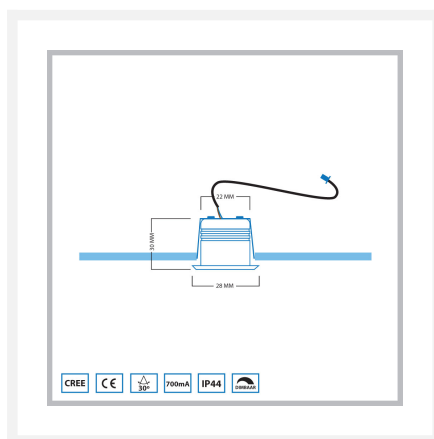

Cree LED veranda inbouwspot Marbella los | warmwit | 3 watt

Product afbeeldingen

Korte omschrijving

Deze spot uit de Marbella serie dient als aanvulling op jouw huidige Marbella veranda set.

Omschrijving

Wil jij jouw huidige Marbella veranda set van Hamulight uitbreiden? Dan is dit de spot die je nodig hebt. Controleer even of je de set kunt uitbreiden. Dit kun je doen door naar de connector (zit vast aan de transformator) te kijken. Zijn er nog aansluitingen vrij? Dan is het mogelijk om de vrije aansluitingen op te vullen met spots.

Let op: als er een jumper in een aansluiting zit wordt dit ook als vrije aansluiting gezien en kun je deze vervangen door een losse spot.

Specificaties

Artikelnummer	L2195
EAN code	7435124518538
Merk	Hamulight
LED chip	Cree
Kleur spot	Aluminium
Geschikt voor	Binnen & buiten
Verbruik per LED	3 watt
Ingangsspanning	700mA
Lichtkleur	Warmwit (2700K)
Lumen per LED (inclusief lens)	155 lm
Kleurweergave (CRI)	>92
Lichthoek	30 Graden
Dimbaar	Ja
Kantelbaar	Nee
Bekabeling per LED	500 cm
Transformator nodig?	Ja
Diameter	28 mm
Hoogte	30 mm
Inbouwmaat	22 mm
Materiaal	Aluminium
IP waarde	IP44
Keurmerk	CE, Rohs
Garantie	3 jaar