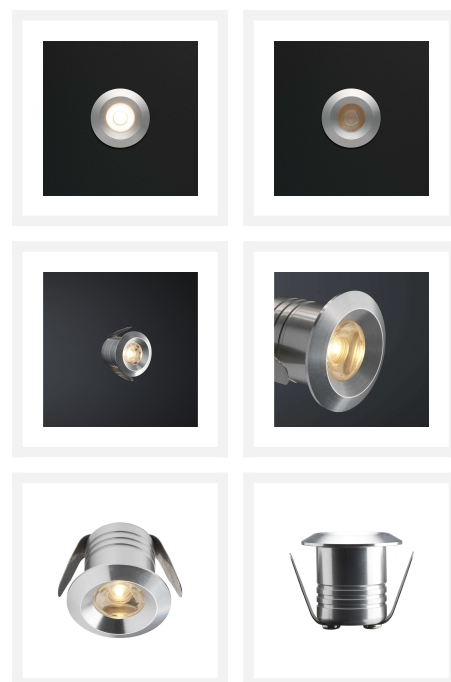

Cree LED veranda inbouwspot Marbella los | warmwit | 3 watt

Product afbeeldingen

Korte omschrijving

Deze spot uit de Marbella serie dient als aanvulling op jouw huidige Marbella veranda set.

Omschrijving

Wil jij jouw huidige Marbella veranda set van Hamulight uitbreiden? Dan is dit de spot die je nodig hebt. Controleer even of je de set kunt uitbreiden. Dit kun je doen door naar de connector (zit vast aan de transformator) te kijken. Zijn er nog aansluitingen vrij? Dan is het mogelijk om de vrije aansluitingen op te vullen met spots.

Let op: als er een jumper in een aansluiting zit wordt dit ook als vrije aansluiting gezien en kun je deze vervangen door een losse spot.

Specificaties

Artikelnummer	L2195
EAN code	7435124518538
Merk	Hamulight
LED chip	Cree
Kleur spot	Aluminium
Geschikt voor	Binnen & buiten
Verbruik per LED	3 watt
Ingangsspanning	700mA
Lichtkleur	Warmwit (2700K)
Lumen per LED (inclusief lens)	155 lm
Kleurweergave (CRI)	>92
Lichthoek	30 Graden
Dimbaar	Ja
Kantelbaar	Nee
Bekabeling per LED	500 cm
Transformator nodig?	Ja
Diameter	28 mm
Hoogte	30 mm
Inbouwmaat	22 mm
Materiaal	Aluminium
IP waarde	IP44
Keurmerk	CE, Rohs
Garantie	3 jaar