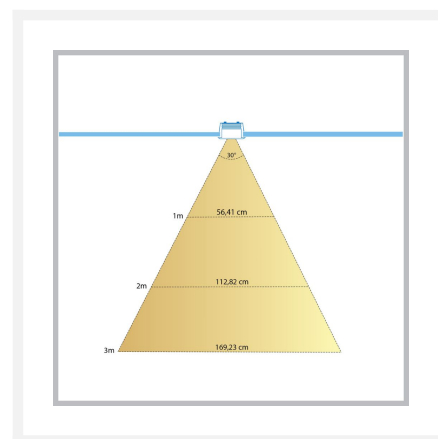

Cree LED veranda inbouwspot Marbella los | warmwit | 3 watt

Product afbeeldingen

Korte omschrijving

Deze spot uit de Marbella serie dient als aanvulling op jouw huidige Marbella veranda set.

Omschrijving

Wil jij jouw huidige Marbella veranda set van Hamulight uitbreiden? Dan is dit de spot die je nodig hebt. Controleer even of je de set kunt uitbreiden. Dit kun je doen door naar de connector (zit vast aan de transformator) te kijken. Zijn er nog aansluitingen vrij? Dan is het mogelijk om de vrije aansluitingen op te vullen met spots.

Let op: als er een jumper in een aansluiting zit wordt dit ook als vrije aansluiting gezien en kun je deze vervangen door een losse spot.

Specificaties

Artikelnummer	L2195
EAN code	7435124518538
Merk	Hamulight
LED chip	Cree
Kleur spot	Aluminium
Geschikt voor	Binnen & buiten
Verbruik per LED	3 watt
Ingangsspanning	700mA
Lichtkleur	Warmwit (2700K)
Lumen per LED (inclusief lens)	155 lm
Kleurweergave (CRI)	>92
Lichthoek	30 Graden
Dimbaar	Ja
Kantelbaar	Nee
Bekabeling per LED	500 cm
Transformator nodig?	Ja
Diameter	28 mm
Hoogte	30 mm
Inbouwmaat	22 mm
Materiaal	Aluminium
IP waarde	IP44
Keurmerk	CE, Rohs
Garantie	3 jaar