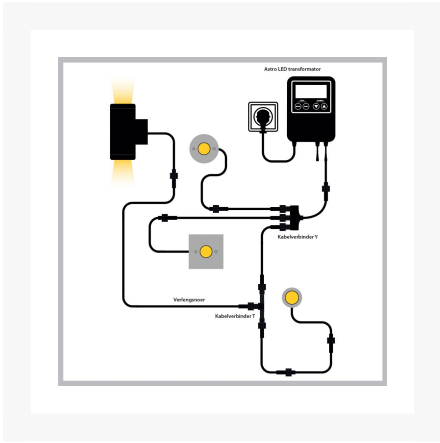

Cree LED grondspot Serpa | warmwit | 10 watt | rond | 24 volt

Product afbeeldingen

Korte omschrijving

De Cree LED grondspot Serpa is geschikt om een boom, struik of object tussen de 7 en 10 meter hoogte mee te verlichten. Ook een gevel laat zich goed verlichten door deze grondspot. De Serpa grondspot heeft een verbruik van 10 watt en is onderdeel van het 24 volt tuinverlichting systeem.

Omschrijving

De Cree LED grondspot Serpa heeft een mooie warmwitte lichtkleur (2700k) en een lichthoek van 23°. De Serpa grondspot zal zeker een toevoeging zijn en een hele mooie sfeer afgeven in de tuin. Energiezuinig, milieuvriendelijk en ook nog een verbruik van maar 3 watt. De grondspot is gemaakt van roestvrijstaal en heeft een IP-waarde van 67, dit houdt in dat de grondspot stofdicht is en bestand tegen spat- en spuitwater. De behuizing van deze grondspot is voorzien van een inkeping voor de kabel. De kabel van de grondspot kun je via de inkeping verleggen en je kabel zal niet worden platgedrukt in de grond. De kabel die vast zit aan de grondspot is 1 meter lang en is voorzien van het 24 volt koppelstuk.

De Serpa LED grondspot is onderdeel van het 24 volt tuinverlichting systeem. Hierdoor is er de mogelijkheid om makkelijk te kunnen koppelen met andere grondspots maar ook met andere tuinverlichting van 24 volt. Om dit te kunnen doen heb je een 24 volt transformator nodig. Je hebt de keus tussen een LED transformator 24 volt en een Astro 24 volt. De LED transformator 24 volt zorgt ervoor dat de inkomende 230 volt wordt omgezet naar laagspanning, 24 volt. De Astro transformator doet dit ook maar met deze transformator heb je 5 verschillende standen en kan je de verlichting bedienen. Je kunt op beide transformators tot wel 80 watt aan verschillende soorten 24 volt tuinverlichting aansluiten. De transformators krijg je er niet bij maar deze moet je los bestellen.