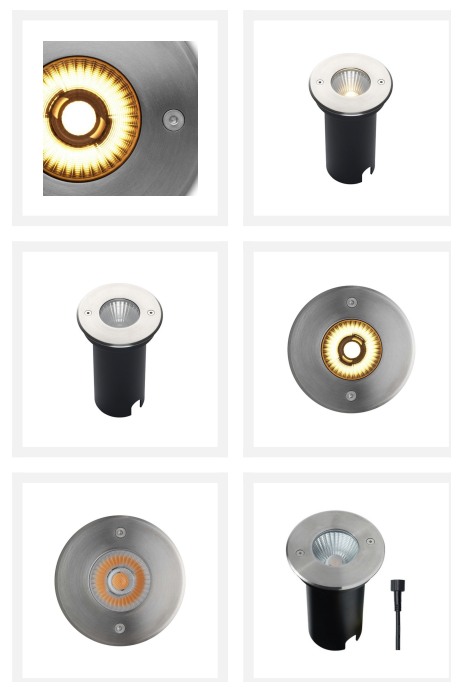

Cree LED grondspot Serpa | warmwit | 10 watt | rond | 24 volt

Product afbeeldingen

Korte omschrijving

De Cree LED grondspot Serpa is geschikt om een boom, struik of object tussen de 7 en 10 meter hoogte mee te verlichten. Ook een gevel laat zich goed verlichten door deze grondspot. De Serpa grondspot heeft een verbruik van 10 watt en is onderdeel van het 24 volt tuinverlichting systeem.

Omschrijving

De Cree LED grondspot Serpa heeft een mooie warmwitte lichtkleur (2700k) en een lichthoek van 23°. De Serpa grondspot zal zeker een toevoeging zijn en een hele mooie sfeer afgeven in de tuin. Energiezuinig, milieuvriendelijk en ook nog een verbruik van maar 3 watt. De grondspot is gemaakt van roestvrijstaal en heeft een IP-waarde van 67, dit houdt in dat de grondspot stofdicht is en bestand tegen spat- en spuitwater. De behuizing van deze grondspot is voorzien van een inkeping voor de kabel. De kabel van de grondspot kun je via de inkeping verleggen en je kabel zal niet worden platgedrukt in de grond. De kabel die vast zit aan de grondspot is 1 meter lang en is voorzien van het 24 volt koppelstuk.

De Serpa LED grondspot is onderdeel van het 24 volt tuinverlichting systeem. Hierdoor is er de mogelijkheid om makkelijk te kunnen koppelen met andere grondspots maar ook met andere tuinverlichting van 24 volt. Om dit te kunnen doen heb je een 24 volt transformator nodig. Je hebt de keus tussen een LED transformator 24 volt en een Astro 24 volt. De LED transformator 24 volt zorgt ervoor dat de inkomende 230 volt wordt omgezet naar laagspanning, 24 volt. De Astro transformator doet dit ook maar met deze transformator heb je 5 verschillende standen en kan je de verlichting bedienen. Je kunt op beide transformators tot wel 80 watt aan verschillende soorten 24 volt tuinverlichting aansluiten. De transformators krijg je er niet bij maar deze moet je los bestellen.