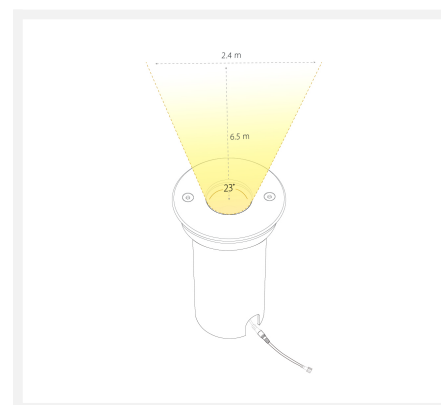

Cree LED grondspot Serpa | warmwit | 10 watt | rond | 24 volt

Product afbeeldingen

Korte omschrijving

De Cree LED grondspot Serpa is geschikt om een boom, struik of object tussen de 7 en 10 meter hoogte mee te verlichten. Ook een gevel laat zich goed verlichten door deze grondspot. De Serpa grondspot heeft een verbruik van 10 watt en is onderdeel van het 24 volt tuinverlichting systeem.

Omschrijving

De Cree LED grondspot Serpa heeft een mooie warmwitte lichtkleur (2700k) en een lichthoek van 23°. De Serpa grondspot zal zeker een toevoeging zijn en een hele mooie sfeer afgeven in de tuin. Energiezuinig, milieuvriendelijk en ook nog een verbruik van maar 3 watt. De grondspot is gemaakt van roestvrijstaal en heeft een IP-waarde van 67, dit houdt in dat de grondspot stofdicht is en bestand tegen spat- en spuitwater. De behuizing van deze grondspot is voorzien van een inkeping voor de kabel. De kabel van de grondspot kun je via de inkeping verleggen en je kabel zal niet worden platgedrukt in de grond. De kabel die vast zit aan de grondspot is 1 meter lang en is voorzien van het 24 volt koppelstuk.

Specificaties

| | |
|--------------------------------|-----------------|
| Artikelnummer | L2184 |
| EAN code | 7435124543578 |
| Merk | Hamulight |
| Geschikt voor | Buiten |
| Lichtkleur | Warmwit (2700K) |
| Ingangsspanning | 24V DC |
| LED chip | Cree |
| Verbruik per LED | 10 watt |
| Dimbaar | Nee |
| Lumen per LED (inclusief lens) | 900 lm |
| Kleurweergave (CRI) | >82 |
| Lichthoek | 23 graden |
| Diameter | 95 mm |
| Hoogte | 150 mm |
| Inbouwmaat | 85 mm |
| Bekabeling per LED | 100 cm |
| Transformator nodig? | Ja |
| Materiaal | RVS |
| IP waarde | IP67 |
| IK waarde | IK08 |
| Keurmerk | CE, Rohs |
| Garantie | 5 jaar |
| Energie label oud | A++ |
| Energie label nieuw | F |