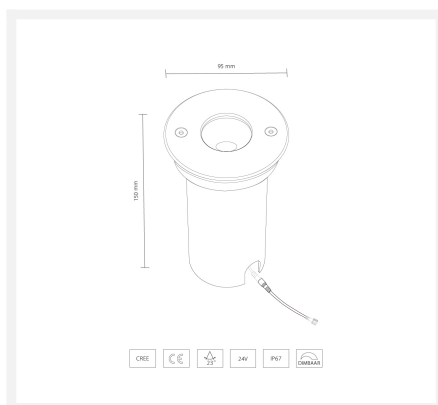

Cree LED grondspot Serpa | warmwit | 10 watt | rond | 24 volt

Product afbeeldingen

Korte omschrijving

De Cree LED grondspot Serpa is geschikt om een boom, struik of object tussen de 7 en 10 meter hoogte mee te verlichten. Ook een gevel laat zich goed verlichten door deze grondspot. De Serpa grondspot heeft een verbruik van 10 watt en is onderdeel van het 24 volt tuinverlichting systeem.

Omschrijving

De Cree LED grondspot Serpa heeft een mooie warmwitte lichtkleur (2700k) en een lichthoek van 23°. De Serpa grondspot zal zeker een toevoeging zijn en een hele mooie sfeer afgeven in de tuin. Energiezuinig, milieuvriendelijk en ook nog een verbruik van maar 3 watt. De grondspot is gemaakt van roestvrijstaal en heeft een IP-waarde van 67, dit houdt in dat de grondspot stofdicht is en bestand tegen spat- en spuitwater. De behuizing van deze grondspot is voorzien van een inkeping voor de kabel. De kabel van de grondspot kun je via de inkeping verleggen en je kabel zal niet worden platgedrukt in de grond. De kabel die vast zit aan de grondspot is 1 meter lang en is voorzien van het 24 volt koppelstuk.

Specificaties

| | |
|--------------------------------|-----------------|
| Artikelnummer | L2184 |
| EAN code | 7435124543578 |
| Merk | Hamulight |
| Geschikt voor | Buiten |
| Lichtkleur | Warmwit (2700K) |
| Ingangsspanning | 24V DC |
| LED chip | Cree |
| Verbruik per LED | 10 watt |
| Dimbaar | Nee |
| Lumen per LED (inclusief lens) | 900 lm |
| Kleurweergave (CRI) | >82 |
| Lichthoek | 23 graden |
| Diameter | 95 mm |
| Hoogte | 150 mm |
| Inbouwmaat | 85 mm |
| Bekabeling per LED | 100 cm |
| Transformator nodig? | Ja |
| Materiaal | RVS |
| IP waarde | IP67 |
| IK waarde | IK08 |
| Keurmerk | CE, Rohs |
| Garantie | 5 jaar |
| Energie label oud | A++ |
| Energie label nieuw | F |