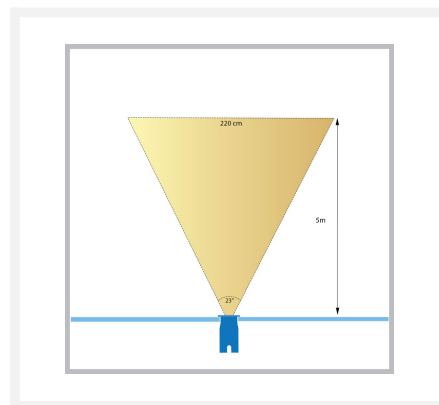

Cree LED grondspot Lisbon | warmwit | 5 watt | rond | 24 volt

Product afbeeldingen

Korte omschrijving

De Cree LED grondspot Lisbon is uitermate goed geschikt om een boom, struik of object tussen de 5 en 7 meter hoogte mee te verlichten. Ook een gevel laat zich goed verlichten door deze grondspot. De Lisbon grondspot verbruikt 5 watt en werkt op een spanning van 24 volt.

Omschrijving

De Cree LED grondspot Lisbon brengt met zijn lichthoek van 30° en zijn warmwitte lichtkleur (2700k) een aangename sfeer in jouw tuin. De grondspot is energiezuinig en verbruikt dan ook maar 3 watt. De spot is weersbestendig door de IP waarde van 67. IP-67 geeft aan dat de Cree LED grondspots stofdicht is en bestand is tegen spat- en spuitwater. De grondspot is gemaakt van roestvrijstaal (RVS) en de behuizing is voorzien van een inkeping voor de kabel. Hierdoor wordt de kabel niet platgedrukt onder de grond. De kabel die aan de grondspot vast zit is 1 meter lang en voorzien van het 24 volt koppelstuk.

Specificaties

Artikelnummer	L2182
EAN code	7435124543554
Merk	Hamulight
Geschikt voor	Buiten
Lichtkleur	Warmwit (2700K)
Ingangsspanning	24V DC
LED chip	Cree
Verbruik per LED	5 watt
Dimbaar	Nee
Lumen per LED (inclusief lens)	500 lm
Kleurweergave (CRI)	>82
Lichthoek	23 Graden
Diameter	78 mm
Hoogte	130 mm
Inbouwmaat	70 mm
Bekabeling per LED	100 cm
Transformator nodig?	Ja
Materiaal	RVS
IP waarde	IP67
IK waarde	IK08
Keurmerk	CE, Rohs
Garantie	5 jaar
Energie label oud	A++
Energie label nieuw	F