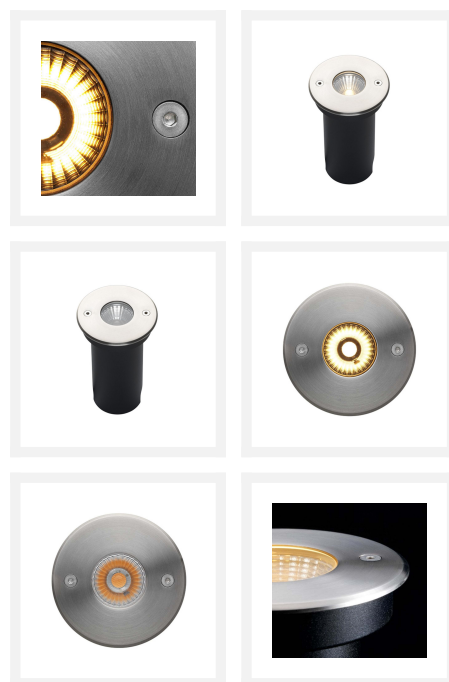

Cree LED grondspot Lisbon | warmwit | 5 watt | rond | 24 volt

Product afbeeldingen

Korte omschrijving

De Cree LED grondspot Lisbon is uitermate goed geschikt om een boom, struik of object tussen de 5 en 7 meter hoogte mee te verlichten. Ook een gevel laat zich goed verlichten door deze grondspot. De Lisbon grondspot verbruikt 5 watt en werkt op een spanning van 24 volt.

Omschrijving

De Cree LED grondspot Lisbon brengt met zijn lichthoek van 30° en zijn warmwitte lichtkleur (2700k) een aangename sfeer in jouw tuin. De grondspot is energiezuinig en verbruikt dan ook maar 3 watt. De spot is weersbestendig door de IP waarde van 67. IP-67 geeft aan dat de Cree LED grondspots stofdicht is en bestand is tegen spat- en spuitwater. De grondspot is gemaakt van roestvrijstaal (RVS) en de behuizing is voorzien van een inkeping voor de kabel. Hierdoor wordt de kabel niet platgedrukt onder de grond. De kabel die aan de grondspot vast zit is 1 meter lang en voorzien van het 24 volt koppelstuk.

De Lisbon LED grondspot is onderdeel van het 24 volt tuinverlichting systeem. Dit houdt in dat je deze grondspot eenvoudig kunt koppelen met andere grondspots, maar ook met de overige 24 volt tuinverlichting uit ons assortiment. Voor de werking van deze grondspot heb je een 24 volt transformator nodig. Je kunt kiezen uit de LED transformator 24 volt of de LED transformator Astro 24 volt. De 24 volt LED transformator zorgt ervoor dat de inkomende 230 volt wordt omgezet naar laagspanning (24 volt). De Astro LED transformator 24 volt doet dit ook, maar deze transformator kun je programmeren op 5 verschillende standen en de verlichting (laten) bedienen. Je kunt op beide transformators tot wel 80 watt aan verschillende soorten 24 volt tuinverlichting aansluiten. Beide transformators worden niet standaard meegeleverd. Dus heb je nog geen 24 volt transformator dan dien je één van de twee transformators aan jouw bestelling toe te voegen.