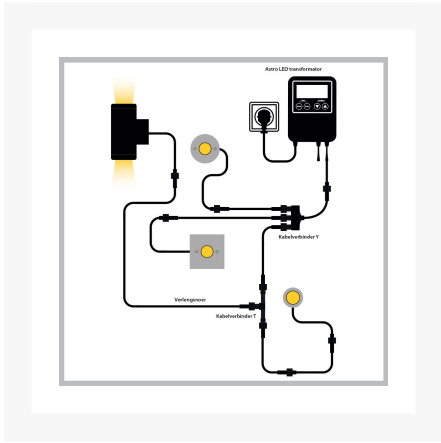

Cree LED grondspot Lisbon | warmwit | 5 watt | rond | 24 volt

Product afbeeldingen

Korte omschrijving

De Cree LED grondspot Lisbon is uitermate goed geschikt om een boom, struik of object tussen de 5 en 7 meter hoogte mee te verlichten. Ook een gevel laat zich goed verlichten door deze grondspot. De Lisbon grondspot verbruikt 5 watt en werkt op een spanning van 24 volt.

Omschrijving

De Cree LED grondspot Lisbon brengt met zijn lichthoek van 30° en zijn warmwitte lichtkleur (2700k) een aangename sfeer in jouw tuin. De grondspot is energiezuinig en verbruikt dan ook maar 3 watt. De spot is weersbestendig door de IP waarde van 67. IP-67 geeft aan dat de Cree LED grondspots stofdicht is en bestand is tegen spat- en spuitwater. De grondspot is gemaakt van roestvrijstaal (RVS) en de behuizing is voorzien van een inkeping voor de kabel. Hierdoor wordt de kabel niet platgedrukt onder de grond. De kabel die aan de grondspot vast zit is 1 meter lang en voorzien van het 24 volt koppelstuk.

Specificaties

Artikelnummer	L2182
EAN code	7435124543554
Merk	Hamulight
Geschikt voor	Buiten
Lichtkleur	Warmwit (2700K)
Ingangsspanning	24V DC
LED chip	Cree
Verbruik per LED	5 watt
Dimbaar	Nee
Lumen per LED (inclusief lens)	500 lm
Kleurweergave (CRI)	>82
Lichthoek	23 Graden
Diameter	78 mm
Hoogte	130 mm
Inbouwmaat	70 mm
Bekabeling per LED	100 cm
Transformator nodig?	Ja
Materiaal	RVS
IP waarde	IP67
IK waarde	IK08
Keurmerk	CE, Rohs
Garantie	5 jaar
Energie label oud	A++
Energie label nieuw	F