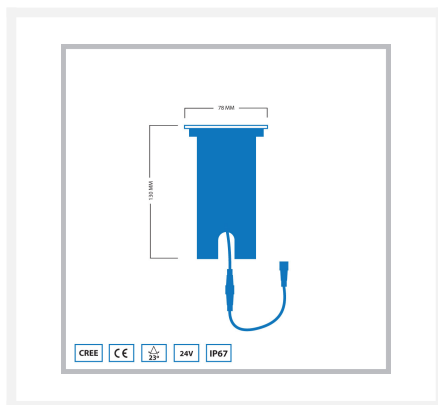

Cree LED grondspot Lisbon | warmwit | 5 watt | rond | 24 volt

Product afbeeldingen

Korte omschrijving

De Cree LED grondspot Lisbon is uitermate goed geschikt om een boom, struik of object tussen de 5 en 7 meter hoogte mee te verlichten. Ook een gevel laat zich goed verlichten door deze grondspot. De Lisbon grondspot verbruikt 5 watt en werkt op een spanning van 24 volt.

Omschrijving

De Cree LED grondspot Lisbon brengt met zijn lichthoek van 30° en zijn warmwitte lichtkleur (2700k) een aangename sfeer in jouw tuin. De grondspot is energiezuinig en verbruikt dan ook maar 3 watt. De spot is weersbestendig door de IP waarde van 67. IP-67 geeft aan dat de Cree LED grondspots stofdicht is en bestand is tegen spat- en spuitwater. De grondspot is gemaakt van roestvrijstaal (RVS) en de behuizing is voorzien van een inkeping voor de kabel. Hierdoor wordt de kabel niet platgedrukt onder de grond. De kabel die aan de grondspot vast zit is 1 meter lang en voorzien van het 24 volt koppelstuk.

Specificaties

Artikelnummer	L2182
EAN code	7435124543554
Merk	Hamulight
Geschikt voor	Buiten
Lichtkleur	Warmwit (2700K)
Ingangsspanning	24V DC
LED chip	Cree
Verbruik per LED	5 watt
Dimbaar	Nee
Lumen per LED (inclusief lens)	500 lm
Kleurweergave (CRI)	>82
Lichthoek	23 Graden
Diameter	78 mm
Hoogte	130 mm
Inbouwmaat	70 mm
Bekabeling per LED	100 cm
Transformator nodig?	Ja
Materiaal	RVS
IP waarde	IP67
IK waarde	IK08
Keurmerk	CE, Rohs
Garantie	5 jaar
Energie label oud	A++
Energie label nieuw	F