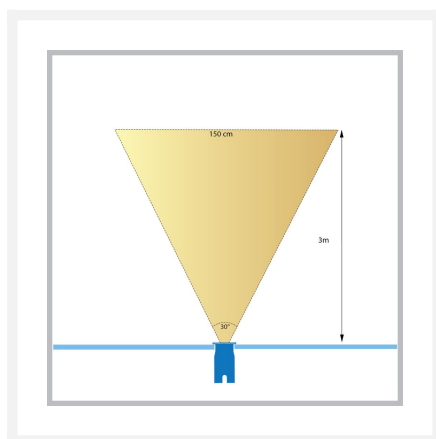

Cree LED grondspot Braga | warmwit | 3 watt | vierkant | 24 volt

Product afbeeldingen

Korte omschrijving

De Cree LED grondspot Braga is geschikt om een boom, struik of object tussen de 2 en 5 meter hoogte mee te verlichten. Ook een gevel kun je goed laten verlichten door deze grondspot. De Braga grondspot heeft een zuinig eigen verbruik van 3 watt en is onderdeel van het 24 volt tuinverlichting systeem.

Omschrijving

De Cree LED grondspot Braga creëert met zijn warmwitte lichtkleur (2700k) en lichthoek van 30° een sfeervol aanzicht in jouw tuin. De Braga grondspot is energiezuinig, milieuvriendelijk en verbruikt dan ook maar 3 watt. De grondspot is gemaakt van roestvrijstaal (RVS) en heeft een IP-waarde van 67 (IP-67). IP-67 betekent dat de Braga grondspot volledig stofdicht is en bestand is tegen spat- en spuitwater. De behuizing van deze grondspot is voorzien van een inkeping voor de kabel. Hierdoor wordt de kabel niet platgedrukt onder de grond. De kabel die aan de grondspot vast zit is 1 meter lang en is voorzien van het 24 volt koppelstuk.

Specificaties

Artikelnummer	L2181
EAN code	7435124543547
Merk	Hamulight
Geschikt voor	Buiten
Lichtkleur	Warmwit (2700K)
Ingangsspanning	24V DC
LED chip	Cree
Verbruik per LED	3 watt
Dimbaar	Nee
Lumen per LED (inclusief lens)	145 lm
Kleurweergave (CRI)	>82
Lichthoek	30 Graden
Lengte	50 mm
Breedte	50 mm
Hoogte	95 mm
Inbouwmaat	43 mm
Bekabeling per LED	100 cm
Transformator nodig?	Ja
Materiaal	RVS
IP waarde	IP67
IK waarde	IK07
Keurmerk	CE, Rohs
Garantie	5 jaar
Energie label oud	A++
Energie label nieuw	G