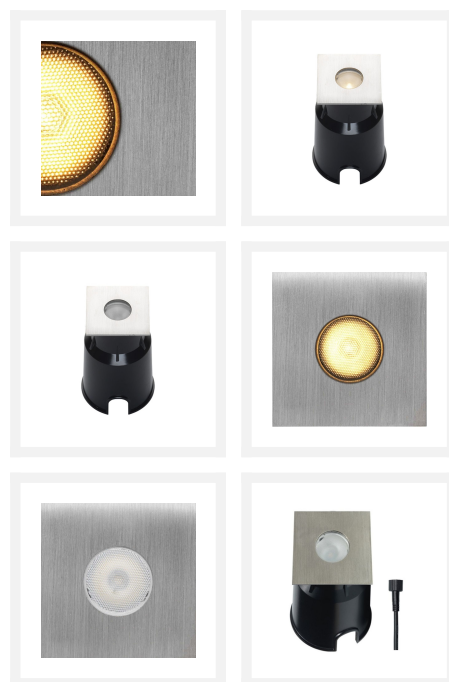

Cree LED grondspot Braga | warmwit | 3 watt | vierkant | 24 volt

Product afbeeldingen

Korte omschrijving

De Cree LED grondspot Braga is geschikt om een boom, struik of object tussen de 2 en 5 meter hoogte mee te verlichten. Ook een gevel kun je goed laten verlichten door deze grondspot. De Braga grondspot heeft een zuinig eigen verbruik van 3 watt en is onderdeel van het 24 volt tuinverlichting systeem.

Omschrijving

De Cree LED grondspot Braga creëert met zijn warmwitte lichtkleur (2700k) en lichthoek van 30° een sfeervol aanzicht in jouw tuin. De Braga grondspot is energiezuinig, milieuvriendelijk en verbruikt dan ook maar 3 watt. De grondspot is gemaakt van roestvrijstaal (RVS) en heeft een IP-waarde van 67 (IP-67). IP-67 betekent dat de Braga grondspot volledig stofdicht is en bestand is tegen spat- en spuitwater. De behuizing van deze grondspot is voorzien van een inkeping voor de kabel. Hierdoor wordt de kabel niet platgedrukt onder de grond. De kabel die aan de grondspot vast zit is 1 meter lang en is voorzien van het 24 volt koppelstuk.