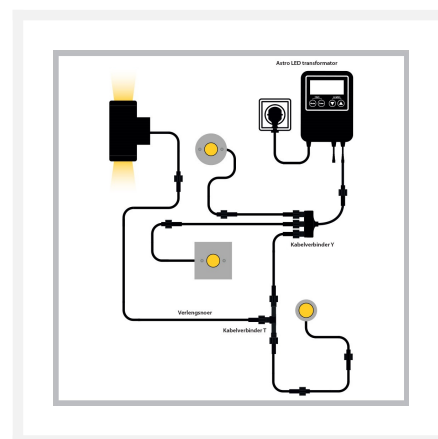

Cree LED grondspot Braga | warmwit | 3 watt | vierkant | 24 volt

Product afbeeldingen

Korte omschrijving

De Cree LED grondspot Braga is geschikt om een boom, struik of object tussen de 2 en 5 meter hoogte mee te verlichten. Ook een gevel kun je goed laten verlichten door deze grondspot. De Braga grondspot heeft een zuinig eigen verbruik van 3 watt en is onderdeel van het 24 volt tuinverlichting systeem.

Omschrijving

De Cree LED grondspot Braga creëert met zijn warmwitte lichtkleur (2700k) en lichthoek van 30° een sfeervol aanzicht in jouw tuin. De Braga grondspot is energiezuinig, milieuvriendelijk en verbruikt dan ook maar 3 watt. De grondspot is gemaakt van roestvrijstaal (RVS) en heeft een IP-waarde van 67 (IP-67). IP-67 betekent dat de Braga grondspot volledig stofdicht is en bestand is tegen spat- en spuitwater. De behuizing van deze grondspot is voorzien van een inkeping voor de kabel. Hierdoor wordt de kabel niet platgedrukt onder de grond. De kabel die aan de grondspot vast zit is 1 meter lang en is voorzien van het 24 volt koppelstuk.