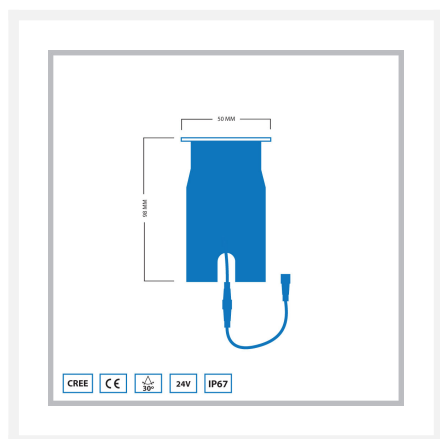

Cree LED grondspot Braga | warmwit | 3 watt | vierkant | 24 volt

Product afbeeldingen

Korte omschrijving

De Cree LED grondspot Braga is geschikt om een boom, struik of object tussen de 2 en 5 meter hoogte mee te verlichten. Ook een gevel kun je goed laten verlichten door deze grondspot. De Braga grondspot heeft een zuinig eigen verbruik van 3 watt en is onderdeel van het 24 volt tuinverlichting systeem.

Omschrijving

De Cree LED grondspot Braga creëert met zijn warmwitte lichtkleur (2700k) en lichthoek van 30° een sfeervol aanzicht in jouw tuin. De Braga grondspot is energiezuinig, milieuvriendelijk en verbruikt dan ook maar 3 watt. De grondspot is gemaakt van roestvrijstaal (RVS) en heeft een IP-waarde van 67 (IP-67). IP-67 betekent dat de Braga grondspot volledig stofdicht is en bestand is tegen spat- en spuitwater. De behuizing van deze grondspot is voorzien van een inkeping voor de kabel. Hierdoor wordt de kabel niet platgedrukt onder de grond. De kabel die aan de grondspot vast zit is 1 meter lang en is voorzien van het 24 volt koppelstuk.

Specificaties

Artikelnummer	L2181
EAN code	7435124543547
Merk	Hamulight
Geschikt voor	Buiten
Lichtkleur	Warmwit (2700K)
Ingangsspanning	24V DC
LED chip	Cree
Verbruik per LED	3 watt
Dimbaar	Nee
Lumen per LED (inclusief lens)	145 lm
Kleurweergave (CRI)	>82
Lichthoek	30 Graden
Lengte	50 mm
Breedte	50 mm
Hoogte	95 mm
Inbouwmaat	43 mm
Bekabeling per LED	100 cm
Transformator nodig?	Ja
Materiaal	RVS
IP waarde	IP67
IK waarde	IK07
Keurmerk	CE, Rohs
Garantie	5 jaar
Energie label oud	A++
Energie label nieuw	G