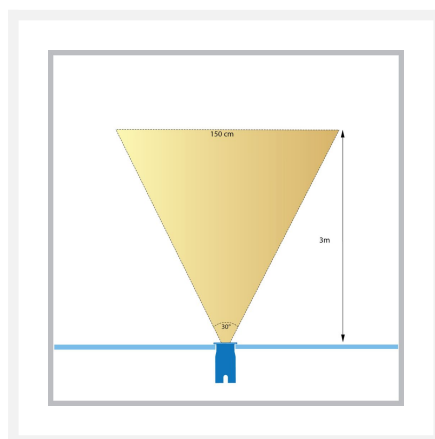

Cree LED grondspot Almada | warmwit | 3 watt | rond | 24 volt

Product afbeeldingen

Korte omschrijving

De Cree LED grondspot Almada is geschikt om een boom, struik of object tussen de 2 en 5 meter hoogte mee te verlichten. Ook een gevel laat zich goed verlichten door deze grondspot. De Almada grondspot heeft een verbruik van 3 watt en is onderdeel van het 24 volt tuinverlichting systeem.

Omschrijving

De Cree LED grondspot Almada creëert met zijn warmwitte lichtkleur (2700k) en lichthoek van 30° een sfeervol aanzicht in jouw tuin. De Almada grondspot is energiezuinig, milieuvriendelijk en verbruikt dan ook maar 3 watt. De grondspot is gemaakt van roestvrijstaal (RVS) en heeft een IP-waarde van 67 (IP-67). IP-67 betekent dat de Almada grondspot stofdicht is en bestand is tegen spat- en spuitwater. De behuizing van deze grondspot is voorzien van een inkeping voor de kabel. Hierdoor wordt de kabel niet platgedrukt onder de grond. De kabel die aan de grondspot vast zit is 1 meter lang en is voorzien van het 24 volt koppelstuk.

Specificaties

Artikelnummer	L2180
EAN code	7435124543530
Merk	Hamulight
Geschikt voor	Buiten
Lichtkleur	Warmwit (2700K)
Ingangsspanning	24V DC
LED chip	Cree
Verbruik per LED	3 watt
Dimbaar	Nee
Lumen per LED (inclusief lens)	145 lm
Kleurweergave (CRI)	>82
Lichthoek	30 Graden
Diameter	50 mm
Hoogte	95 mm
Inbouwmaat	43 mm
Bekabeling per LED	100 cm
Transformator nodig?	Ja
Materiaal	RVS
IP waarde	IP67
IK waarde	IK07
Keurmerk	CE, Rohs
Garantie	5 jaar
Energie label oud	A++
Energie label nieuw	G