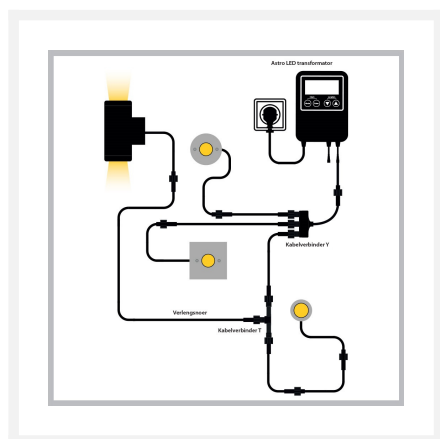

Cree LED grondspot Almada | warmwit | 3 watt | rond | 24 volt

Product afbeeldingen

Korte omschrijving

De Cree LED grondspot Almada is geschikt om een boom, struik of object tussen de 2 en 5 meter hoogte mee te verlichten. Ook een gevel laat zich goed verlichten door deze grondspot. De Almada grondspot heeft een verbruik van 3 watt en is onderdeel van het 24 volt tuinverlichting systeem.

Omschrijving

De Cree LED grondspot Almada creëert met zijn warmwitte lichtkleur (2700k) en lichthoek van 30° een sfeervol aanzicht in jouw tuin. De Almada grondspot is energiezuinig, milieuvriendelijk en verbruikt dan ook maar 3 watt. De grondspot is gemaakt van roestvrijstaal (RVS) en heeft een IP-waarde van 67 (IP-67). IP-67 betekent dat de Almada grondspot stofdicht is en bestand is tegen spat- en spuitwater. De behuizing van deze grondspot is voorzien van een inkeping voor de kabel. Hierdoor wordt de kabel niet platgedrukt onder de grond. De kabel die aan de grondspot vast zit is 1 meter lang en is voorzien van het 24 volt koppelstuk.

De Almada LED grondspot is onderdeel van het 24 volt tuinverlichting systeem. Dit betekent dat je deze grondspot eenvoudig kunt koppelen met andere grondspots, maar ook maar met de overige 24 volt tuinverlichting. Voor de werking van deze grondspot heb je een 24 volt transformator nodig. Je kunt kiezen uit de LED transformator 24 volt of de LED transformator Astro 24 volt. De 24 volt LED transformator zorgt ervoor dat de inkomende 230 volt wordt omgezet naar laagspanning (24 volt). De Astro LED transformator 24 volt doet dit ook, maar deze transformator kun je programmeren op 5 verschillende standen en de verlichting (laten) bedienen. Je kunt op beide transformators tot wel 80 watt aan verschillende soorten 24 volt tuinverlichting aansluiten. Beide transformators worden niet standaard meegeleverd en dus heb je nog geen 24 volt transformator dan dien je één van de twee transformators aan jouw winkelmand toe te voegen.