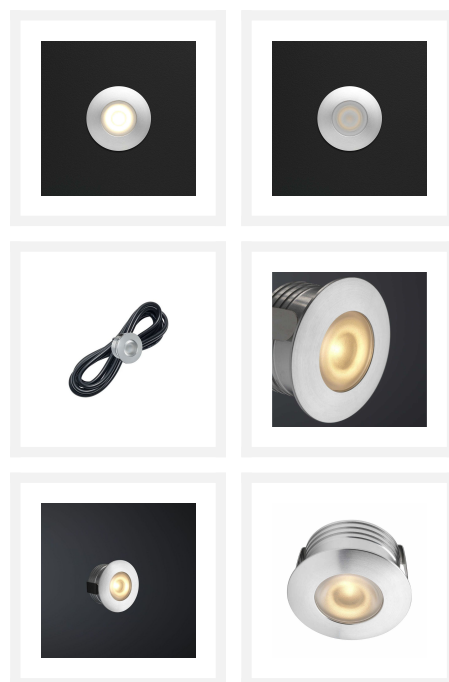

Cree LED veranda inbouwspot Aragon los | warmwit | 3 watt

Product afbeeldingen

Korte omschrijving

Deze losse spot uit de Aragon serie dient als aanvulling op jouw huidige Aragon veranda set.

Omschrijving

Wil jij jouw huidige Aragon veranda set van Hamulight uitbreiden? Dan is dit de spot die je nodig hebt. Controleer even of je de set überhaupt wel kunt uitbreiden. Dit kun je doen door naar de connector (zit vast aan de transformator) te kijken. Zijn er nog aansluitingen vrij? Dan is het mogelijk om de vrije aansluitingen op te vullen met spot.

Let op: als er een jumper in een aansluiting zit wordt dit ook als vrije aansluiting gezien en kun je deze vervangen door een losse spot.

Specificaties

Artikelnummer	L2178
EAN code	7435124518514
Merk	Hamulight
LED chip	Cree
Kleur spot	Aluminium
Geschikt voor	Binnen & buiten
Verbruik per LED	3 watt
Ingangsspanning	700mA
Lichtkleur	Warmwit (2700K)
Lumen per LED (inclusief lens)	155 lm
Lichthoek	45 Graden
Dimbaar	Ja
Kantelbaar	Nee
Bekabeling per LED	500 cm
Transformator nodig?	Ja
Diameter	33 mm
Hoogte	20 mm
Inbouwmaat	28 mm
Materiaal	Aluminium
IP waarde	IP44
Keurmerk	CE, Rohs
Garantie	3 jaar