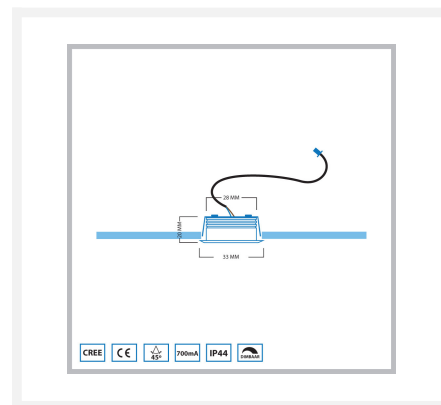

Cree LED veranda inbouwspot Aragon los | warmwit | 3 watt

Product afbeeldingen

Korte omschrijving

Deze losse spot uit de Aragon serie dient als aanvulling op jouw huidige Aragon veranda set.

Omschrijving

Wil jij jouw huidige Aragon veranda set van Hamulight uitbreiden? Dan is dit de spot die je nodig hebt. Controleer even of je de set überhaupt wel kunt uitbreiden. Dit kun je doen door naar de connector (zit vast aan de transformator) te kijken. Zijn er nog aansluitingen vrij? Dan is het mogelijk om de vrije aansluitingen op te vullen met spot.

Let op: als er een jumper in een aansluiting zit wordt dit ook als vrije aansluiting gezien en kun je deze vervangen door een losse spot.

Specificaties

Artikelnummer	L2178
EAN code	7435124518514
Merk	Hamulight
LED chip	Cree
Kleur spot	Aluminium
Geschikt voor	Binnen & buiten
Verbruik per LED	3 watt
Ingangsspanning	700mA
Lichtkleur	Warmwit (2700K)
Lumen per LED (inclusief lens)	155 lm
Lichthoek	45 Graden
Dimbaar	Ja
Kantelbaar	Nee
Bekabeling per LED	500 cm
Transformator nodig?	Ja
Diameter	33 mm
Hoogte	20 mm
Inbouwmaat	28 mm
Materiaal	Aluminium
IP waarde	IP44
Keurmerk	CE, Rohs
Garantie	3 jaar