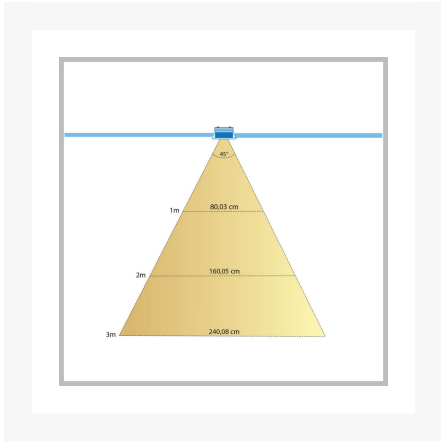

Cree LED veranda inbouwspot Aragon los | warmwit | 3 watt

Product afbeeldingen

Korte omschrijving

Deze losse spot uit de Aragon serie dient als aanvulling op jouw huidige Aragon veranda set.

Omschrijving

Wil jij jouw huidige Aragon veranda set van Hamulight uitbreiden? Dan is dit de spot die je nodig hebt. Controleer even of je de set überhaupt wel kunt uitbreiden. Dit kun je doen door naar de connector (zit vast aan de transformator) te kijken. Zijn er nog aansluitingen vrij? Dan is het mogelijk om de vrije aansluitingen op te vullen met spot.

Let op: als er een jumper in een aansluiting zit wordt dit ook als vrije aansluiting gezien en kun je deze vervangen door een losse spot.

Specificaties

Artikelnummer	L2178
EAN code	7435124518514
Merk	Hamulight
LED chip	Cree
Kleur spot	Aluminium
Geschikt voor	Binnen & buiten
Verbruik per LED	3 watt
Ingangsspanning	700mA
Lichtkleur	Warmwit (2700K)
Lumen per LED (inclusief lens)	155 lm
Lichthoek	45 Graden
Dimbaar	Ja
Kantelbaar	Nee
Bekabeling per LED	500 cm
Transformator nodig?	Ja
Diameter	33 mm
Hoogte	20 mm
Inbouwmaat	28 mm
Materiaal	Aluminium
IP waarde	IP44
Keurmerk	CE, Rohs
Garantie	3 jaar