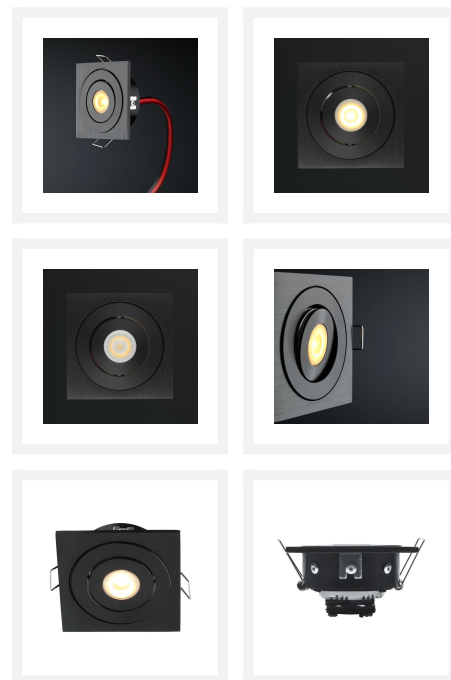

Cree LED inbouwspot Soria zwart in | vierkant | warmwit | 3 watt | dimbaar | kantelbaar

Product afbeeldingen

Korte omschrijving

De zwarte Soria LED inbouwspot vierkant met een vermogen van 3 watt, is een stijlvolle inbouwspot die met een mooi warmwit (2700k) licht jouw woning verlicht. Deze spot kun je kantelen en is dimbaar.

Omschrijving

Deze stijlvolle zwarte inbouwspot past in vrijwel ieder interieur. De lage hoogte van de spot (35mm) maakt het mogelijk dat de Soria spot ook in vrijwel ieder verlaagd plafond past. Doordat de Soria een IP-waarde van 44 (IP-44) heeft, kun je deze in iedere ruimte in jouw woning plaatsen.

De Soria LED inbouwspot is dimbaar, waardoor het mogelijk is om deze te dimmen met bijvoorbeeld een LED draaidimmer. Verder kun je deze spot kantelen naar gewenste stand. Ideaal als je op een bepaalde plek in huis meer licht nodig hebt.

De transformator die standaard wordt meegeleverd, zorgt ervoor dat de inkomende stroom van de stroomkabel wordt omgezet naar laagspanning. De transformator koppel je rechtstreeks op de stroomkabel in jouw plafond en vervolgens klik je de Soria spot vast aan de transformator.