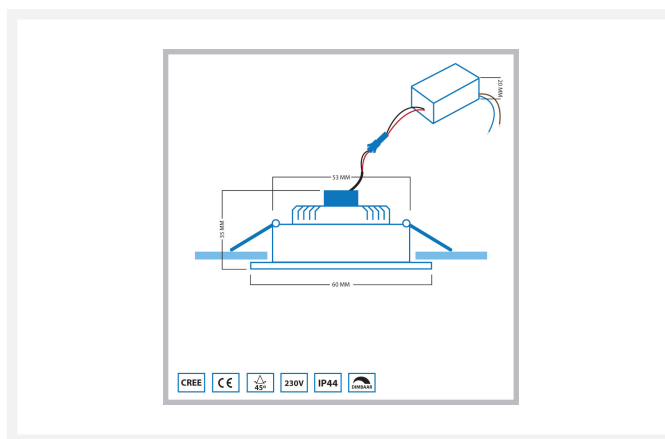

Cree LED inbouwspot Soria zwart in | vierkant | warmwit | 3 watt | dimbaar | kantelbaar

Product afbeeldingen

Korte omschrijving

De zwarte Soria LED inbouwspot vierkant met een vermogen van 3 watt, is een stijlvolle inbouwspot die met een mooi warmwit (2700k) licht jouw woning verlicht. Deze spot kun je kantelen en is dimbaar.

Omschrijving

Deze stijlvolle zwarte inbouwspot past in vrijwel ieder interieur. De lage hoogte van de spot (35mm) maakt het mogelijk dat de Soria spot ook in vrijwel ieder verlaagd plafond past. Doordat de Soria een IP-waarde van 44 (IP-44) heeft, kun je deze in iedere ruimte in jouw woning plaatsen.

De Soria LED inbouwspot is dimbaar, waardoor het mogelijk is om deze te dimmen met bijvoorbeeld een LED draaidimmer. Verder kun je deze spot kantelen naar gewenste stand. Ideaal als je op een bepaalde plek in huis meer licht nodig hebt.

De transformator die standaard wordt meegeleverd, zorgt ervoor dat de inkomende stroom van de stroomkabel wordt omgezet naar laagspanning. De transformator koppel je rechtstreeks op de stroomkabel in jouw plafond en vervolgens klik je de Soria spot vast aan de transformator.