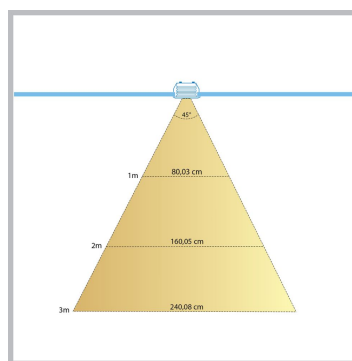

Cree LED veranda inbouwspot Pals los | warmwit | 3 watt

Product afbeeldingen

Korte omschrijving

Deze losse spot uit de Pals serie dient als aanvulling op jouw huidige Pals veranda set.

Omschrijving

Wil jij jouw huidige Pals veranda set van Hamulight uitbreiden? Dan is dit de spot die je nodig hebt. Controleer even of je de set überhaupt wel kunt uitbreiden. Dit kun je doen door naar de connector (zit vast aan de transformator) te kijken. Zijn er nog aansluitingen vrij? Dan is het mogelijk om de vrije aansluitingen op te vullen met spots.

Let op: als er een jumper in een aansluiting zit wordt dit ook als vrije aansluiting gezien en kun je deze vervangen door een losse spot.

Specificaties

Artikelnummer	L2159
EAN code	7435124541550
Merk	Hamulight
LED chip	Cree
Kleur spot	Aluminium
Geschikt voor	Binnen & buiten
Verbruik per LED	3 watt
Ingangsspanning	700mA
Lichtkleur	Warmwit (2700K)
Lumen per LED (inclusief lens)	155 lm
Kleurweergave (CRI)	>92
Lichthoek	45 Graden
Dimbaar	Ja
Kantelbaar	Nee
Bekabeling per LED	500 cm
Transformator nodig?	Ja
Diameter	38 mm
Hoogte	30 mm
Inbouwmaat	30 mm
Materiaal	Aluminium
IP waarde	IP44
Keurmerk	CE, Rohs
Garantie	3 jaar