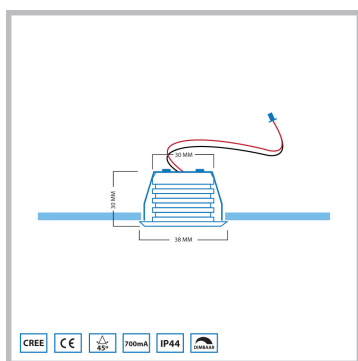

Cree LED veranda inbouwspot Pals los | warmwit | 3 watt

Product afbeeldingen

Korte omschrijving

Deze losse spot uit de Pals serie dient als aanvulling op jouw huidige Pals veranda set.

Omschrijving

Wil jij jouw huidige Pals veranda set van Hamulight uitbreiden? Dan is dit de spot die je nodig hebt. Controleer even of je de set überhaupt wel kunt uitbreiden. Dit kun je doen door naar de connector (zit vast aan de transformator) te kijken. Zijn er nog aansluitingen vrij? Dan is het mogelijk om de vrije aansluitingen op te vullen met spots.

Let op: als er een jumper in een aansluiting zit wordt dit ook als vrije aansluiting gezien en kun je deze vervangen door een losse spot.

Specificaties

Artikelnummer	L2159
EAN code	7435124541550
Merk	Hamulight
LED chip	Cree
Kleur spot	Aluminium
Geschikt voor	Binnen & buiten
Verbruik per LED	3 watt
Ingangsspanning	700mA
Lichtkleur	Warmwit (2700K)
Lumen per LED (inclusief lens)	155 lm
Kleurweergave (CRI)	>92
Lichthoek	45 Graden
Dimbaar	Ja
Kantelbaar	Nee
Bekabeling per LED	500 cm
Transformator nodig?	Ja
Diameter	38 mm
Hoogte	30 mm
Inbouwmaat	30 mm
Materiaal	Aluminium
IP waarde	IP44
Keurmerk	CE, Rohs
Garantie	3 jaar