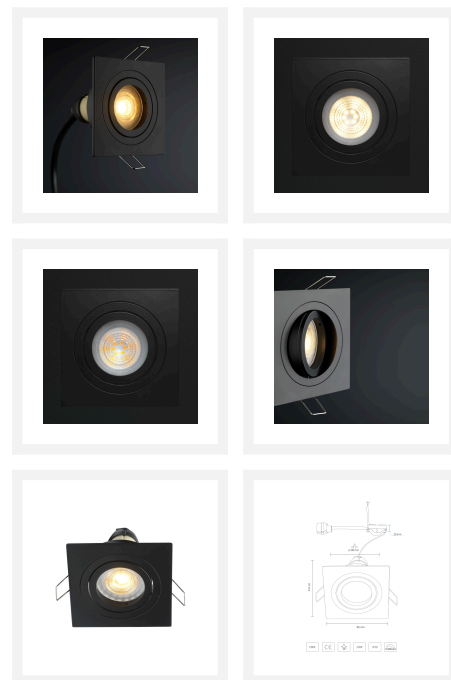

Coblux LED inbouwspot | zwart | vierkant | warmwit | 4 watt | dimbaar | kantelbaar

Product afbeeldingen

Korte omschrijving

De zwarte Coblux LED inbouwspot vierkant verbruikt 4 watt en is dimbaar en kantelbaar. De lichtkleur van dat de spot schijnt is warmwit (2700k).

Omschrijving

De Coblux LED inbouwspot vierkant komt in ieder interieur tot zijn recht. Dit komt door het stijlvolle design en de zwarte kleur van het armatuur. De Coblux kun je dimmen met onder andere een LED dimmer en de richting van de lichtstraal kun je verstellen door de spot te kantelen. Met het verbruik van 4 watt kun je oude halogeenlampen van 35 watt vervangen. Dit geeft nog maar eens aan hoe energiezuinig en milieuvriendelijk de Coblux inbouwspot is.

Specificaties

Artikelnummer	L2155
EAN code	8721122620496
Merk	Hamulight
LED chip	Cob
Kleur spot	Zwart
Geschikt voor	Binnen
Geschikt i.c.m.	Een schakelaar, LED draaidimmer Atlas, LED drukdimmer Novex, afstandsbediening Moon, de Hamulight app
Ook compatibel met	Google Home, Amazon Alexa en KlikAanKlikUit
Verbruik per LED	4 watt
Ingangsspanning	230V AC
Lichtkleur	Warmwit (2700K)
Lumen per LED (inclusief lens)	345 lm
Kleurweergave (CRI)	>82
Lichthoek	36 graden
Dimbaar	Ja
Kantelbaar	Ja
Bekabeling per LED	NVT
Transformator nodig?	Nee
Fitting nodig?	Ja, wordt standaard meegeleverd
Schakeling	NVT
Lengte	90 mm
Breedte	90 mm
Hoogte	87 mm
Inbouwmaat	80 mm
Materiaal	Aluminium zwart
IP waarde	IP20
Keurmerk	CE, Rohs