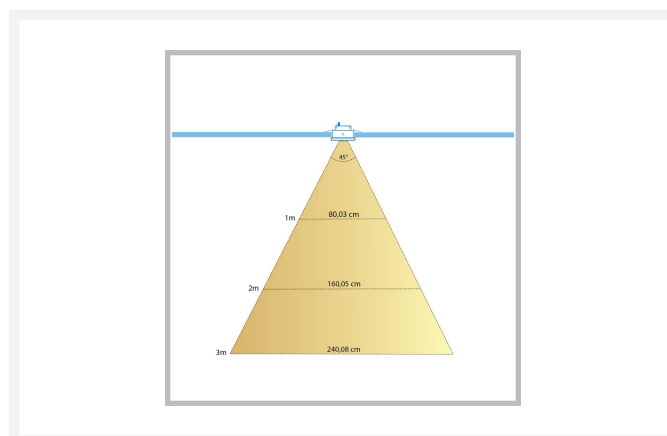

Cree LED inbouwspot Toledo zwart in | warmwit | 3 watt | dimbaar | kantelbaar

Product afbeeldingen

Korte omschrijving

De zwarte Toledo LED inbouwspot schijnt een warmwitte kleur (2700k) en heeft een vermogen van 3 watt. De spot is dimbaar en je kunt deze kantelen naar gewenste positie.

De LED inbouwspot is geschikt voor iedere ruimte in jouw huis. Dit komt doordat deze zwarte spot een IP-waarde heeft van 44 (IP-44) en zijn stijlvolle design matcht bij ieder soort interieur.

Wanneer je deze Toledo inbouwspot wilt bestellen, vergeet dan ook niet even te kijken naar de toebehoren. Met de gatenzaag (afmeting 42 mm) maak je gaten in jouw plafond waar de Toledo spot perfect in past.

Specificaties

Artikelnummer	L2146
EAN code	8721122620274
Merk	Hamulight
LED chip	Cree
Kleur spot	Zwart
Geschikt voor	Binnen
Geschikt i.c.m.	Een schakelaar, LED draaidimmer Atlas, LED drukdimmer Novex, afstandsbediening Moon, de Hamulight app
Ook compatibel met	Google Home, Amazon Alexa en KlikAanKlikUit
Verbruik per LED	3 watt
Ingangsspanning	230V AC
Lichtkleur	Warmwit (2700K)
Lumen per LED (inclusief lens)	155 lm
Kleurweergave (CRI)	>82
Lichthoek	45 Graden
Dimbaar	Ja
Kantelbaar	Ja
Bekabeling per LED	10 cm
Transformator nodig?	Ja (standaard bijgeleverd)
Afmetingen transformator	38 x 26 x 21 mm
Schakeling	Parallel
Diameter	50 mm
Hoogte	35 mm
Inbouwmaat	42 mm
Materiaal	Aluminium zwart
IP waarde	IP44
Keurmerk	CE, Rohs
Garantie	Spots: 3 jaar, Trafo: 2 jaar