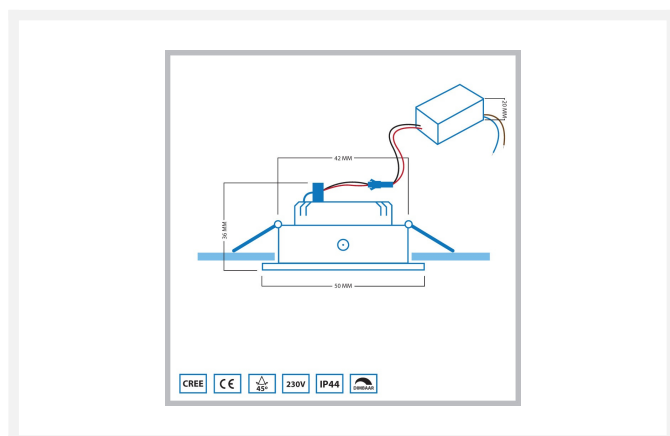

Cree LED inbouwspot Toledo zwart in | warmwit | 3 watt | dimbaar | kantelbaar

Product afbeeldingen

Korte omschrijving

De zwarte Toledo LED inbouwspot schijnt een warmwitte kleur (2700k) en heeft een vermogen van 3 watt. De spot is dimbaar en je kunt deze kantelen naar gewenste positie.

Omschrijving

Ben je op zoek naar een nieuwe LED inbouwspot voor in je huis? Dan is deze kantelbare en dimbare LED inbouwspot van Toledo een echte aanrader. Deze inbouwspot bespaart je geld door zijn hoog aantal branduren en zijn energiezuinigheid. Deze inbouwspot is milieuvriendelijk en door het warmwitte licht zal hij een aangename sfeer creëren in jouw woning.

De LED inbouwspot is geschikt voor iedere ruimte in jouw huis. Dit komt doordat deze zwarte spot een IP-waarde heeft van 44 (IP-44) en zijn stijlvolle design matcht bij ieder soort interieur.

Wanneer je deze Toledo inbouwspot wilt bestellen, vergeet dan ook niet even te kijken naar de toebehoren. Met de gatenzaag (afmeting 42 mm) maak je gaten in jouw plafond waar de Toledo spot perfect in past.

Specificaties

Artikelnummer	L2146
EAN code	8721122620274
Merk	Hamulight
LED chip	Cree
Kleur spot	Zwart
Geschikt voor	Binnen
Geschikt i.c.m.	Een schakelaar, LED draaidimmer Atlas, LED drukdimmer Novex, afstandsbediening Moon, de Hamulight app
Ook compatibel met	Google Home, Amazon Alexa en KlikAanKlikUit
Verbruik per LED	3 watt
Ingangsspanning	230V AC
Lichtkleur	Warmwit (2700K)
Lumen per LED (inclusief lens)	155 lm
Kleurweergave (CRI)	>82
Lichthoek	45 Graden
Dimbaar	Ja
Kantelbaar	Ja
Bekabeling per LED	10 cm
Transformator nodig?	Ja (standaard bijgeleverd)
Afmetingen transformator	38 x 26 x 21 mm
Schakeling	Parallel
Diameter	50 mm
Hoogte	35 mm
Inbouwmaat	42 mm
Materiaal	Aluminium zwart
IP waarde	IP44
Keurmerk	CE, Rohs
Garantie	Spots: 3 jaar, Trafo: 2 jaar