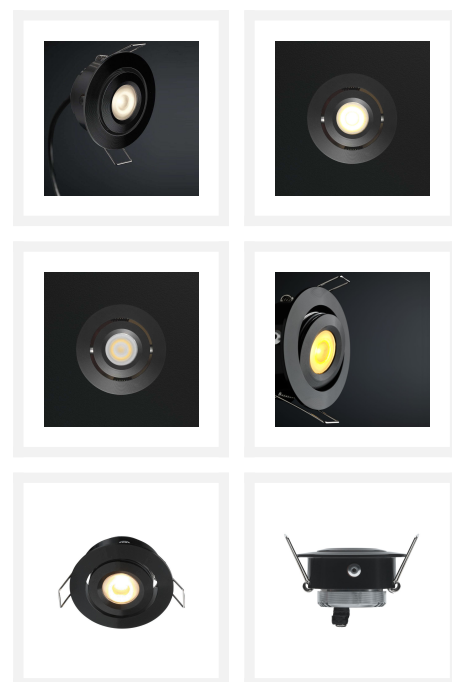

Cree LED inbouwspot Toledo zwart in | warmwit | 3 watt | dimbaar | kantelbaar

Product afbeeldingen

Korte omschrijving

De zwarte Toledo LED inbouwspot schijnt een warmwitte kleur (2700k) en heeft een vermogen van 3 watt. De spot is dimbaar en je kunt deze kantelen naar gewenste positie.

Omschrijving

Ben je op zoek naar een nieuwe LED inbouwspot voor in je huis? Dan is deze kantelbare en dimbare LED inbouwspot van Toledo een echte aanrader. Deze inbouwspot bespaart je geld door zijn hoog aantal branduren en zijn energiezuinigheid. Deze inbouwspot is milieuvriendelijk en door het warmwitte licht zal hij een aangename sfeer creëren in jouw woning.

De LED inbouwspot is geschikt voor iedere ruimte in jouw huis. Dit komt doordat deze zwarte spot een IP-waarde heeft van 44 (IP-44) en zijn stijlvolle design matcht bij ieder soort interieur.

Wanneer je deze Toledo inbouwspot wilt bestellen, vergeet dan ook niet even te kijken naar de toebehoren. Met de gatenzaag (afmeting 42 mm) maak je gaten in jouw plafond waar de Toledo spot perfect in past.

Specificaties

Artikelnummer	L2146
EAN code	8721122620274
Merk	Hamulight
LED chip	Cree
Kleur spot	Zwart
Geschikt voor	Binnen
Geschikt i.c.m.	Een schakelaar, LED draaidimmer Atlas, LED drukdimmer Novex, afstandsbediening Moon, de Hamulight app
Ook compatibel met	Google Home, Amazon Alexa en KlikAanKlikUit
Verbruik per LED	3 watt
Ingangsspanning	230V AC
Lichtkleur	Warmwit (2700K)
Lumen per LED (inclusief lens)	155 lm
Kleurweergave (CRI)	>82
Lichthoek	45 Graden
Dimbaar	Ja
Kantelbaar	Ja
Bekabeling per LED	10 cm
Transformator nodig?	Ja (standaard bijgeleverd)
Afmetingen transformator	38 x 26 x 21 mm
Schakeling	Parallel
Diameter	50 mm
Hoogte	35 mm
Inbouwmaat	42 mm
Materiaal	Aluminium zwart
IP waarde	IP44
Keurmerk	CE, Rohs
Garantie	Spots: 3 jaar, Trafo: 2 jaar