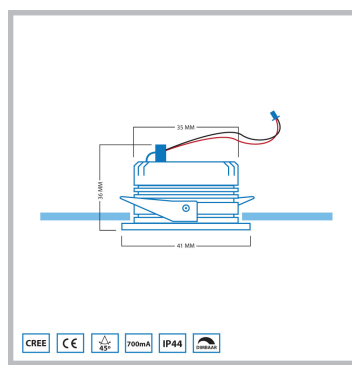

Cree LED veranda inbouwspot Madrid los | warmwit | 3 watt

Product afbeeldingen

Korte omschrijving

Deze spot uit de Madrid serie dient als aanvulling op jouw huidige Madrid veranda set.

Omschrijving

Wil jij jouw huidige Madrid veranda set van Hamulight uitbreiden? Dan is dit de spot die je nodig hebt. Controleer even of je de set überhaupt wel kunt uitbreiden. Dit kun je doen door naar de connector (zit vast aan de transformator) te kijken. Zijn er nog aansluitingen vrij? Dan is het mogelijk om de vrije aansluitingen op te vullen met spots.

Let op: als er een jumper in een aansluiting zit wordt dit ook als vrije aansluiting gezien en kun je deze vervangen door een losse spot.

Specificaties

Artikelnummer	L2136
EAN code	7435124537539
Merk	Hamulight
LED chip	Cree
Kleur spot	Aluminium
Geschikt voor	Binnen & buiten
Verbruik per LED	3 watt
Ingangsspanning	700mA
Lichtkleur	Warmwit (2700K)
Lumen per LED (inclusief lens)	110 lm
Kleurweergave (CRI)	>92
Lichthoek	45 Graden
Dimbaar	Ja
Kantelbaar	Nee
Bekabeling per LED	500 cm
Transformator nodig?	Ja
Diameter	41 mm
Hoogte	36 mm
Inbouwmaat	35 mm
Materiaal	Aluminium
IP waarde	IP44
Keurmerk	CE, Rohs
Garantie	3 jaar