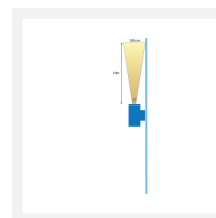

## Cree LED wandlamp Amarante | warmwit | 3 watt | up of down

## Korte omschrijving

---

De Cree LED wandlamp Amarante is geschikt om tegen een muur, wand of schutting te monteren. De wandlamp is voorzien van 1 spot met warmwit licht van 3 watt. Je kunt zelf bepalen of de spot omhoog of omlaag schijnt. De werkspanning van deze lamp is 230 volt.

## Omschrijving

---

De Amarante wandlamp is een echte sfeermaker. De wandlamp is voorzien van 1 spot van 3 watt, die er met zijn warmwitte licht (2700k) voor zorgt dat jouw tuin sfeervol wordt verlicht. Door de wandlamp te kantelen kun je zelf bepalen of de wandlamp omhoog of omlaag schijnt. De Amarante wandlamp is gepoedercoat en daarmee volledig weersbestendig. Dit wordt nog maar eens bevestigd door de IP-65 waarde van deze wandlamp. Aan de wandlamp zit een 40 cm lange 3-aderige kabel. Deze dien je rechtstreeks aan te sluiten op een 230 volt stroomkabel.

## Specificaties

---

EAN code	8721122621233
Artikelnummer	L2095
Merk	Hamulight
Geschikt voor	Buiten
Verbruik per LED	3 watt
Ingangsspanning	230V AC
LED chip	Cree
Dimbaar	Nee
Lichtkleur	Warmwit (2700K)
Lumen per LED (inclusief lens)	90 lm
Kleurweergave (CRI)	>92
Lichthoek	3 Graden
Bekabeling per LED	100 cm
Transformator nodig?	Nee
Diameter	60 mm
Breedte	80 mm
Hoogte	130 mm
Materiaal	Aluminium
IP waarde	IP65
Keurmerk	CE, Rohs
Garantie	5 jaar
Kleur spot	Aluminium
Energie label oud	A++
Energie label nieuw	G