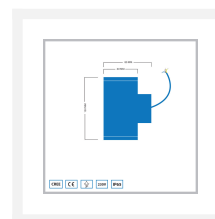

## Korte omschrijving

---

De Cree LED wandlamp Amarante is geschikt om tegen een muur, wand of schutting te monteren. De wandlamp is voorzien van 1 spot met warmwit licht van 3 watt. Je kunt zelf bepalen of de spot omhoog of omlaag schijnt. De werkspanning van deze lamp is 230 volt.

## Omschrijving

---

De Amarante wandlamp is een echte sfeermaker. De wandlamp is voorzien van 1 spot van 3 watt, die er met zijn warmwitte licht (2700k) voor zorgt dat jouw tuin sfeervol wordt verlicht. Door de wandlamp te kantelen kun je zelf bepalen of de wandlamp omhoog of omlaag schijnt. De Amarante wandlamp is gepoedercoat en daarmee volledig weersbestendig. Dit wordt nog maar eens bevestigd door de IP-65 waarde van deze wandlamp. Aan de wandlamp zit een 40 cm lange 3-aderige kabel. Deze dien je rechtstreeks aan te sluiten op een 230 volt stroomkabel.

## Specificaties

---

EAN code	8721122621233
Artikelnummer	L2095
Merk	Hamulight
Geschikt voor	Buiten
Verbruik per LED	3 watt
Ingangsspanning	230V AC
LED chip	Cree
Dimbaar	Nee
Lichtkleur	Warmwit (2700K)
Lumen per LED (inclusief lens)	90 lm
Kleurweergave (CRI)	>92
Lichthoek	3 Graden
Bekabeling per LED	100 cm
Transformator nodig?	Nee
Diameter	60 mm
Breedte	80 mm
Hoogte	130 mm
Materiaal	Aluminium
IP waarde	IP65
Keurmerk	CE, Rohs
Garantie	5 jaar
Kleur spot	Aluminium
Energie label oud	A++
Energie label nieuw	G