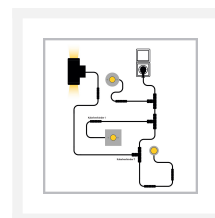

## Korte omschrijving

---

De Cree LED wandlamp Amarante is geschikt om tegen een muur, wand of schutting te monteren. De wandlamp is voorzien van 1 spot met warmwit licht van 3 watt. Je kunt zelf bepalen of de spot omhoog of omlaag schijnt. De werkspanning van deze lamp is 230 volt.

## Omschrijving

---

De Amarante wandlamp is een echte sfeermaker. De wandlamp is voorzien van 1 spot van 3 watt, die er met zijn warmwitte licht (2700k) voor zorgt dat jouw tuin sfeervol wordt verlicht. Door de wandlamp te kantelen kun je zelf bepalen of de wandlamp omhoog of omlaag schijnt. De Amarante wandlamp is gepoedercoat en daarmee volledig weersbestendig. Dit wordt nog maar eens bevestigd door de IP-65 waarde van deze wandlamp. Aan de wandlamp zit een 40 cm lange 3-aderige kabel. Deze dien je rechtstreeks aan te sluiten op een 230 volt stroomkabel.

## Specificaties

---

EAN code	8721122621233
Artikelnummer	L2095
Merk	Hamulight
Geschikt voor	Buiten
Verbruik per LED	3 watt
Ingangsspanning	230V AC
LED chip	Cree
Dimbaar	Nee
Lichtkleur	Warmwit (2700K)
Lumen per LED (inclusief lens)	90 lm
Kleurweergave (CRI)	>92
Lichthoek	3 Graden
Bekabeling per LED	100 cm
Transformator nodig?	Nee
Diameter	60 mm
Breedte	80 mm
Hoogte	130 mm
Materiaal	Aluminium
IP waarde	IP65
Keurmerk	CE, Rohs
Garantie	5 jaar
Kleur spot	Aluminium
Energie label oud	A++
Energie label nieuw	G