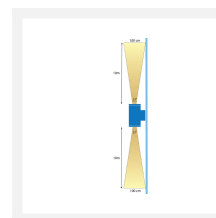

## Korte omschrijving

---

De Cree LED wandlamp Sabugal is geschikt om tegen een muur, wand of schutting te monteren. De wandlamp is voorzien van 2 spots van ieder 2 watt. De ene spot schijnt omhoog en de andere omlaag. De werkspanning van deze lamp is 230 volt.

## Omschrijving

---

De Sabugal wandlamp is een echte sfeermaker. De wandlamp is voorzien van 2 spots van ieder 2 watt, die er met hun warmwitte licht (2700k) voor zorgen dat jouw tuin sfeervol wordt verlicht. De Sabugal wandlamp is gepoedercoat en is dan ook weersbestendig. Dit wordt nog maar eens bevestigd door de IP-65 waarde van deze wandlamp. Aan de wandlamp zit een 40 cm lange 3-aderige kabel. Deze dien je rechtstreeks aan te sluiten op een 230 volt stroomkabel.