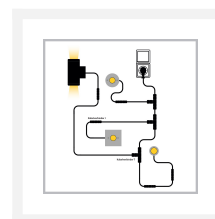

## Korte omschrijving

---

De Cree LED wandlamp Sabugal is geschikt om tegen een muur, wand of schutting te monteren. De wandlamp is voorzien van 2 spots van ieder 2 watt. De ene spot schijnt omhoog en de andere omlaag. De werkspanning van deze lamp is 230 volt.

## Omschrijving

---

De Sabugal wandlamp is een echte sfeermaker. De wandlamp is voorzien van 2 spots van ieder 2 watt, die er met hun warmwitte licht (2700k) voor zorgen dat jouw tuin sfeervol wordt verlicht. De Sabugal wandlamp is gepoedercoat en is dan ook weersbestendig. Dit wordt nog maar eens bevestigd door de IP-65 waarde van deze wandlamp. Aan de wandlamp zit een 40 cm lange 3-aderige kabel. Deze dien je rechtstreeks aan te sluiten op een 230 volt stroomkabel.