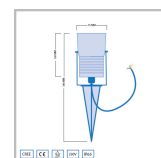

Cree LED prikspot Barcelos | warmwit | 10 watt | kantelbaar

Product afbeeldingen

Korte omschrijving

De Cree LED prikspot Barcelos heeft een verbruik van 10 watt en is daarmee geschikt om struiken, bomen en objecten van 7 tot 10 meter hoogte mee te verlichten. Ook een gevel tot 10 meter hoogte kun je goed verlichten met de Barcelos prikspot. De werkspanning van deze spot is 230 volt.

Omschrijving

Heb je een boom, struik of object in jouw tuin van 7, 8, 9 of 10 meter hoog? Dan is deze Cree LED prikspot Barcelos met het energiezuinige gebruik van 10 watt een echte aanrader. De prikspot is aan de onderkant voorzien van een scherpe pin. Door de scherpe pin kun je de spot eenvoudig (ver)plaatsen. De spot is kantelbaar waardoor je zelf kunt bepalen hoe hoog de spot schijnt en op welke plek. De Barcelos prikspot is gepoedercoat, waardoor de spot is beschermd tegen alle weersomstandigheden. De Barcelos grondspot heeft dan ook een IP-waarde van 65 (IP-65).

De prikspot is voorzien van een 3 meter lange kabel met aan het uiteinde een stekker. Deze kun je gewoon in het stopcontact steken en dan zal de prikspot gaan schijnen met een mooie warmwitte lichtstraal (2700k). Het is natuurlijk ook mogelijk om de spot op een 230 volt stroomkabel aan te sluiten. Je dient dan de stekker eraf te knippen en de 3-aderige kabel komt tevoorschijn. Met onze waterdichte kabelverbinders kun je de prikspot vervolgens op de 230 volt stroomkabel aansluiten. Deze kabelverbinders worden niet standaard meegeleverd en dien je dan ook apart te bestellen via onze webshop.