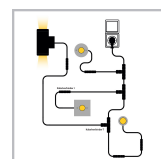

Cree LED prikspot Barcelos | warmwit | 10 watt | kantelbaar

Product afbeeldingen

Korte omschrijving

De Cree LED prikspot Barcelos heeft een verbruik van 10 watt en is daarmee geschikt om struiken, bomen en objecten van 7 tot 10 meter hoogte mee te verlichten. Ook een gevel tot 10 meter hoogte kun je goed verlichten met de Barcelos prikspot. De werkspanning van deze spot is 230 volt.

Omschrijving

Heb je een boom, struik of object in jouw tuin van 7, 8, 9 of 10 meter hoog? Dan is deze Cree LED prikspot Barcelos met het energiezuinige gebruik van 10 watt een echte aanrader. De prikspot is aan de onderkant voorzien van een scherpe pin. Door de scherpe pin kun je de spot eenvoudig (ver)plaatsen. De spot is kantelbaar waardoor je zelf kunt bepalen hoe hoog de spot schijnt en op welke plek. De Barcelos prikspot is gepoedercoat, waardoor de spot is beschermd tegen alle weersomstandigheden. De Barcelos grondspot heeft dan ook een IP-waarde van 65 (IP-65).

De prikspot is voorzien van een 3 meter lange kabel met aan het uiteinde een stekker. Deze kun je gewoon in het stopcontact steken en dan zal de prikspot gaan schijnen met een mooie warmwitte lichtstraal (2700k). Het is natuurlijk ook mogelijk om de spot op een 230 volt stroomkabel aan te sluiten. Je dient dan de stekker eraf te knippen en de 3-aderige kabel komt tevoorschijn. Met onze waterdichte kabelverbinders kun je de prikspot vervolgens op de 230 volt stroomkabel aansluiten. Deze kabelverbinders worden niet standaard meegeleverd en dien je dan ook apart te bestellen via onze webshop.