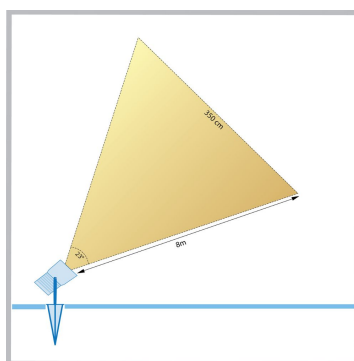

Cree LED prikspot Barcelos | warmwit | 10 watt | kantelbaar

Product afbeeldingen

Korte omschrijving

De Cree LED prikspot Barcelos heeft een verbruik van 10 watt en is daarmee geschikt om struiken, bomen en objecten van 7 tot 10 meter hoogte mee te verlichten. Ook een gevel tot 10 meter hoogte kun je goed verlichten met de Barcelos prikspot. De werkspanning van deze spot is 230 volt.

Omschrijving

Heb je een boom, struik of object in jouw tuin van 7, 8, 9 of 10 meter hoog? Dan is deze Cree LED prikspot Barcelos met het energiezuinige gebruik van 10 watt een echte aanrader. De prikspot is aan de onderkant voorzien van een scherpe pin. Door de scherpe pin kun je de spot eenvoudig (ver)plaatsen. De spot is kantelbaar waardoor je zelf kunt bepalen hoe hoog de spot schijnt en op welke plek. De Barcelos prikspot is gepoedercoat, waardoor de spot is beschermd tegen alle weersomstandigheden. De Barcelos grondspot heeft dan ook een IP-waarde van 65 (IP-65).

De prikspot is voorzien van een 3 meter lange kabel met aan het uiteinde een stekker. Deze kun je gewoon in het stopcontact steken en dan zal de prikspot gaan schijnen met een mooie warmwitte lichtstraal (2700k). Het is natuurlijk ook mogelijk om de spot op een 230 volt stroomkabel aan te sluiten. Je dient dan de stekker eraf te knippen en de 3-aderige kabel komt tevoorschijn. Met onze waterdichte kabelverbinders kun je de prikspot vervolgens op de 230 volt stroomkabel aansluiten. Deze kabelverbinders worden niet standaard meegeleverd en dien je dan ook apart te bestellen via onze webshop.