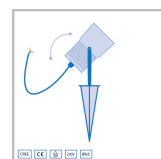

Cree LED prikspot Amora | warmwit | 5 watt | kantelbaar

Product afbeeldingen