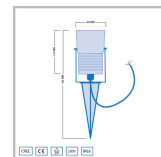

Cree LED prikspot Amora | warmwit | 5 watt | kantelbaar

Product afbeeldingen