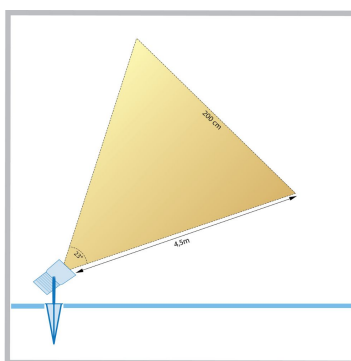

## Cree LED prikspot Amora | warmwit | 5 watt | kantelbaar

## Korte omschrijving

---

De Cree LED prikspot Amora verbruikt 5 watt en is daarmee geschikt om struiken, bomen en objecten van 4 tot 7 meter hoogte mee te verlichten. Ook een gevel tot 7 meter hoogte kun je verlichten met de Amora prikspot. De werkspanning van deze spot is 230 volt.

## Omschrijving

---

Heb je een boom, struik of object in jouw tuin van 4, 5, 6 of 7 meter hoog? Dan is deze Cree LED prikspot Amora met het energiezuinige gebruik van 5 watt een echte aanrader. De prikspot is aan de onderkant voorzien van een scherpe pin. Door de scherpe pin kun je de spot eenvoudig (ver)plaatsen. De spot is kantelbaar waardoor je zelf kunt bepalen hoe hoog de spot schijnt.