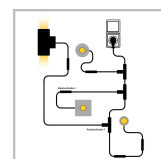

## Korte omschrijving

---

De Cree LED prikspot Amora verbruikt 5 watt en is daarmee geschikt om struiken, bomen en objecten van 4 tot 7 meter hoogte mee te verlichten. Ook een gevel tot 7 meter hoogte kun je verlichten met de Amora prikspot. De werkspanning van deze spot is 230 volt.

## Omschrijving

---

Heb je een boom, struik of object in jouw tuin van 4, 5, 6 of 7 meter hoog? Dan is deze Cree LED prikspot Amora met het energiezuinige gebruik van 5 watt een echte aanrader. De prikspot is aan de onderkant voorzien van een scherpe pin. Door de scherpe pin kun je de spot eenvoudig (ver)plaatsen. De spot is kantelbaar waardoor je zelf kunt bepalen hoe hoog de spot schijnt.

## Specificaties

---

Artikelnummer	L2092
EAN code	8721122621172
Merk	Hamulight
Geschikt voor	Buiten
Lichtkleur	Warmwit (2700K)
Ingangsspanning	230V AC
LED chip	Cree
Verbruik per LED	5 watt
Dimbaar	Nee
Lumen per LED (inclusief lens)	440 lm
Kleurweergave (CRI)	>82
Lichthoek	50 Graden
Diameter	60 mm
Breedte	110 mm
Hoogte	305 mm
Bekabeling per LED	100 cm
Transformator nodig?	Nee
Materiaal	Aluminium
Kleur behuizing	Zwart
IP waarde	IP65
Keurmerk	CE, Rohs
Garantie	5 jaar
Energietabel oud	A++
Energietabel nieuw	F