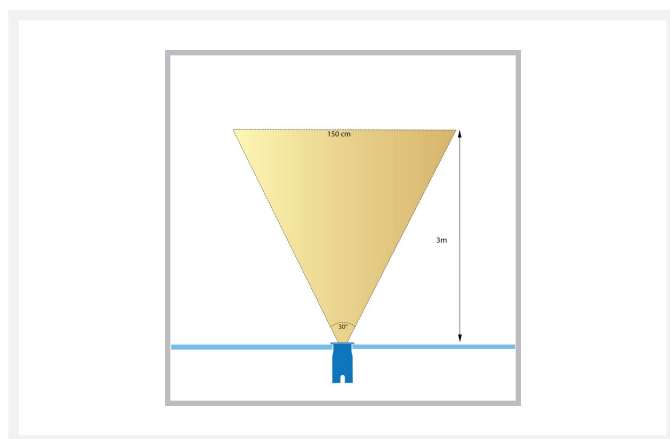

Cree LED grondspot Elvas | warmwit | 3 watt | rond

Product afbeeldingen

Korte omschrijving

De Cree LED grondspot Elvas is geschikt om een struik, boom of object tussen de 2 en 5 meter hoogte mee te verlichten. Ook kun je met deze grondspot een gevel verlichten. De spot verbruikt 3 watt en werkt op 230 volt.

Omschrijving

Heb je een boom, struik of object van 2, 3, 4 of 5 meter hoogte? Dan is deze energiezuinige Elvas grondspot met het gebruik van 3 watt een echte aanrader. Met een IP-waarde van 67 (IP-67) is deze grondspot weersbestendig en ideaal voor buitengebruik. De Elvas grondspot is gemaakt van roestvrijstaal (RVS) en de behuizing van deze spot heeft zelfs een inkeping waar je de kabel doorheen kunt leggen. Zo wordt kabel niet platgedrukt in de grond. De kabel aan de grondspot is 1,5 meter lang en is 3-aderig. De Elvas spot creëert met zijn warmwitte lichtstraal (2700k) een gezellige en sfeervol aanzicht. De lichthoek van deze grondspot is 30°.

De 3-aderige kabel die aan de Elvas grondspot vastzit dien je rechtstreeks op de 230 volt grondkabel aan te sluiten. Onze waterdichte kabelverbinders kun je gebruiken om de kabel van de Elvas grondspot aan de 230 volt kabel te bevestigen. Deze worden niet standaard meegeleverd en dien je dan ook apart te bestellen via onze webshop.