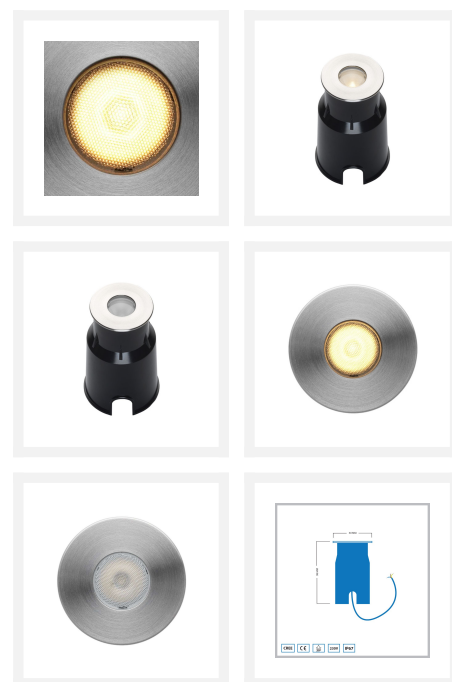

Cree LED grondspot Elvas | warmwit | 3 watt | rond

Product afbeeldingen

Korte omschrijving

De Cree LED grondspot Elvas is geschikt om een struik, boom of object tussen de 2 en 5 meter hoogte mee te verlichten. Ook kun je met deze grondspot een gevel verlichten. De spot verbruikt 3 watt en werkt op 230 volt.

Omschrijving

Heb je een boom, struik of object van 2, 3, 4 of 5 meter hoogte? Dan is deze energiezuinige Elvas grondspot met het gebruik van 3 watt een echte aanrader. Met een IP-waarde van 67 (IP-67) is deze grondspot weersbestendig en ideaal voor buitengebruik. De Elvas grondspot is gemaakt van roestvrijstaal (RVS) en de behuizing van deze spot heeft zelfs een inkeping waar je de kabel doorheen kunt leggen. Zo wordt kabel niet platgedrukt in de grond. De kabel aan de grondspot is 1,5 meter lang en is 3-aderig. De Elvas spot creëert met zijn warmwitte lichtstraal (2700k) een gezellige en sfeervol aanzicht. De lichthoek van deze grondspot is 30°.

De 3-aderige kabel die aan de Elvas grondspot vastzit dien je rechtstreeks op de 230 volt grondkabel aan te sluiten. Onze waterdichte kabelverbinders kun je gebruiken om de kabel van de Elvas grondspot aan de 230 volt kabel te bevestigen. Deze worden niet standaard meegeleverd en dien je dan ook apart te bestellen via onze webshop.