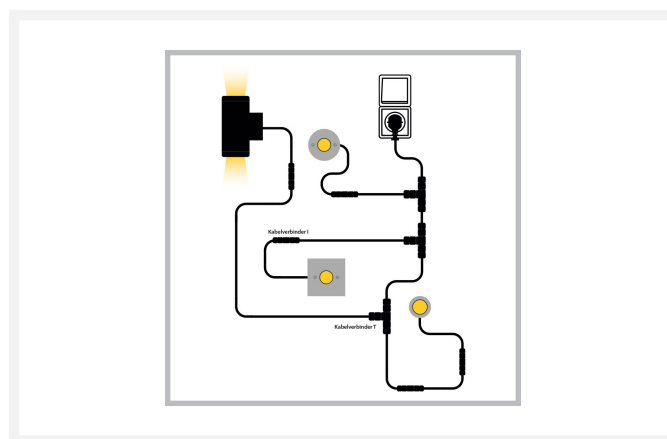

Cree LED grondspot Elvas | warmwit | 3 watt | rond

Product afbeeldingen

Korte omschrijving

De Cree LED grondspot Elvas is geschikt om een struik, boom of object tussen de 2 en 5 meter hoogte mee te verlichten. Ook kun je met deze grondspot een gevel verlichten. De spot verbruikt 3 watt en werkt op 230 volt.

Omschrijving

Heb je een boom, struik of object van 2, 3, 4 of 5 meter hoogte? Dan is deze energiezuinige Elvas grondspot met het gebruik van 3 watt een echte aanrader. Met een IP-waarde van 67 (IP-67) is deze grondspot weersbestendig en ideaal voor buitengebruik. De Elvas grondspot is gemaakt van roestvrijstaal (RVS) en de behuizing van deze spot heeft zelfs een inkeping waar je de kabel doorheen kunt leggen. Zo wordt kabel niet platgedrukt in de grond. De kabel aan de grondspot is 1,5 meter lang en is 3-aderig. De Elvas spot creëert met zijn warmwitte lichtstraal (2700k) een gezellige en sfeervol aanzicht. De lichthoek van deze grondspot is 30°.

De 3-aderige kabel die aan de Elvas grondspot vastzit dien je rechtstreeks op de 230 volt grondkabel aan te sluiten. Onze waterdichte kabelverbinders kun je gebruiken om de kabel van de Elvas grondspot aan de 230 volt kabel te bevestigen. Deze worden niet standaard meegeleverd en dien je dan ook apart te bestellen via onze webshop.